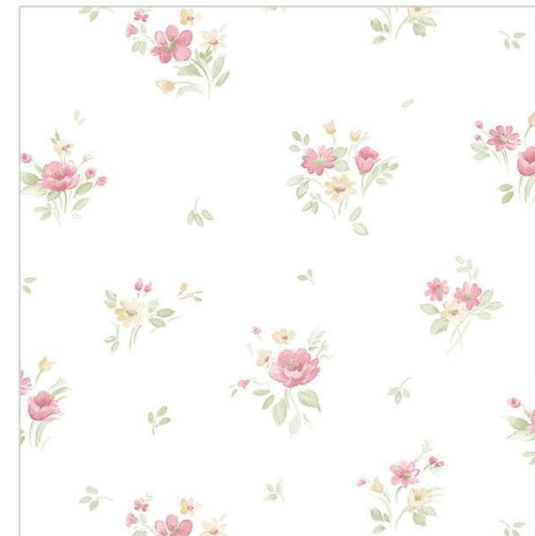

# Rainbow Floral

PF38157

PF38158

PF38159

PF38160

Rainbow Floral демонстрирует свежие букеты-бутоны, где каждый цвет выглядит нежно и свежо. Этот узор создает впечатление природной красоты и элегантности.