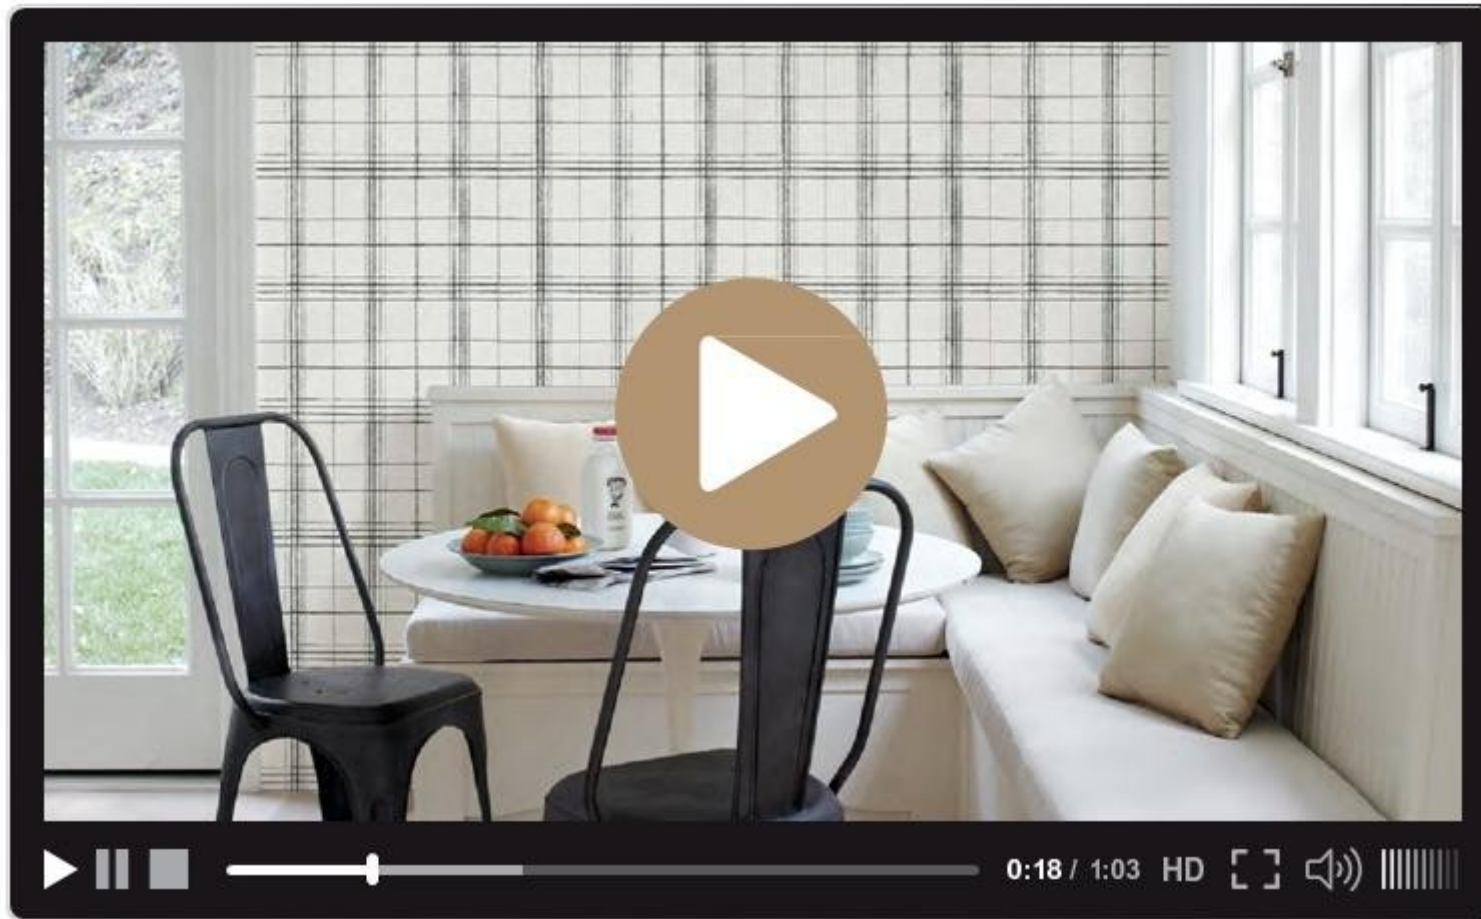

СМОТРИТЕ И НАСЛАЖДАЙТЕСЬ