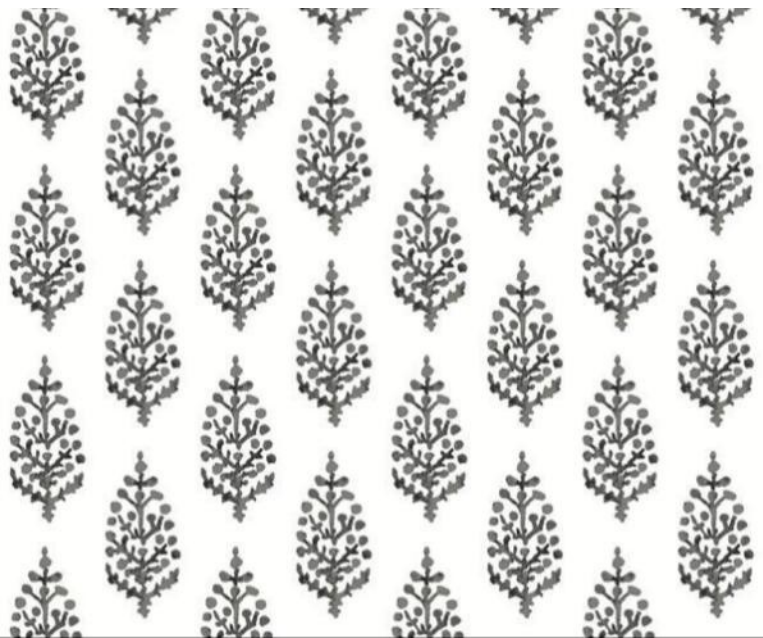

YORK

Simply Farmhouse

Каталог создан для того, чтобы собрать воедино всё разнообразие дизайнов для домашнего декора.

КЛЮЧЕВЫЕ СЛОВА:

- Полоски
- Полевые цветы
 - Флора
 - Фауна
- Клетка
- Доски
- Горизонтальные полосы
- Пастораль

Chokeberry block print

Дизайн повторяет внешний вид черноплодной рябины. Принт со ягодами – замечательный вариант для оформления кухонь и столовых.

Рисунок с сочными плодами представлен в монохромном исполнении в синих, серо-голубых оттенках.