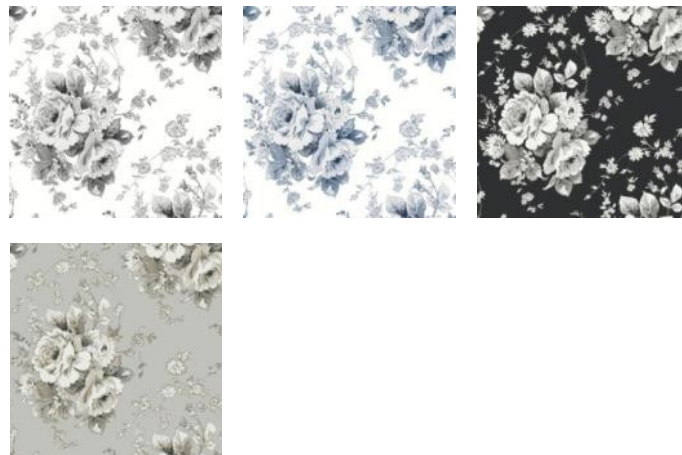

Размер:
0,52 x 10,05 м

Основа:
Флизелин

Техника печати:
Gravure

Patterns Heritage Rose

Романтичный и воздушный дизайн будет идеальным дополнением интерьера в вашем пространстве. Дизайн раскрывает все великолепие цветка, буквально наполняет комнату ароматами и передаёт легкое волнение. Элегантные букеты роз в благородных оттенках — что может быть изысканнее.