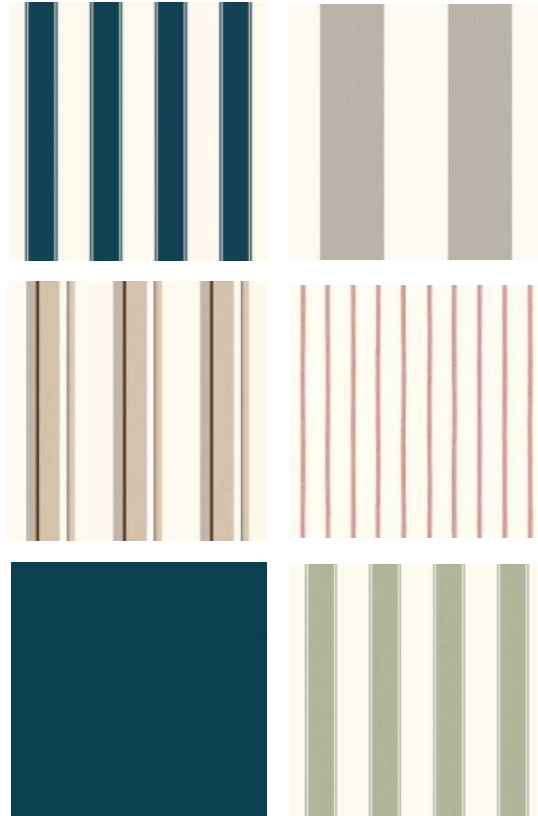

МАТЕРИАЛЫ ДЛЯ ВАШЕГО САЙТА

Дизайны