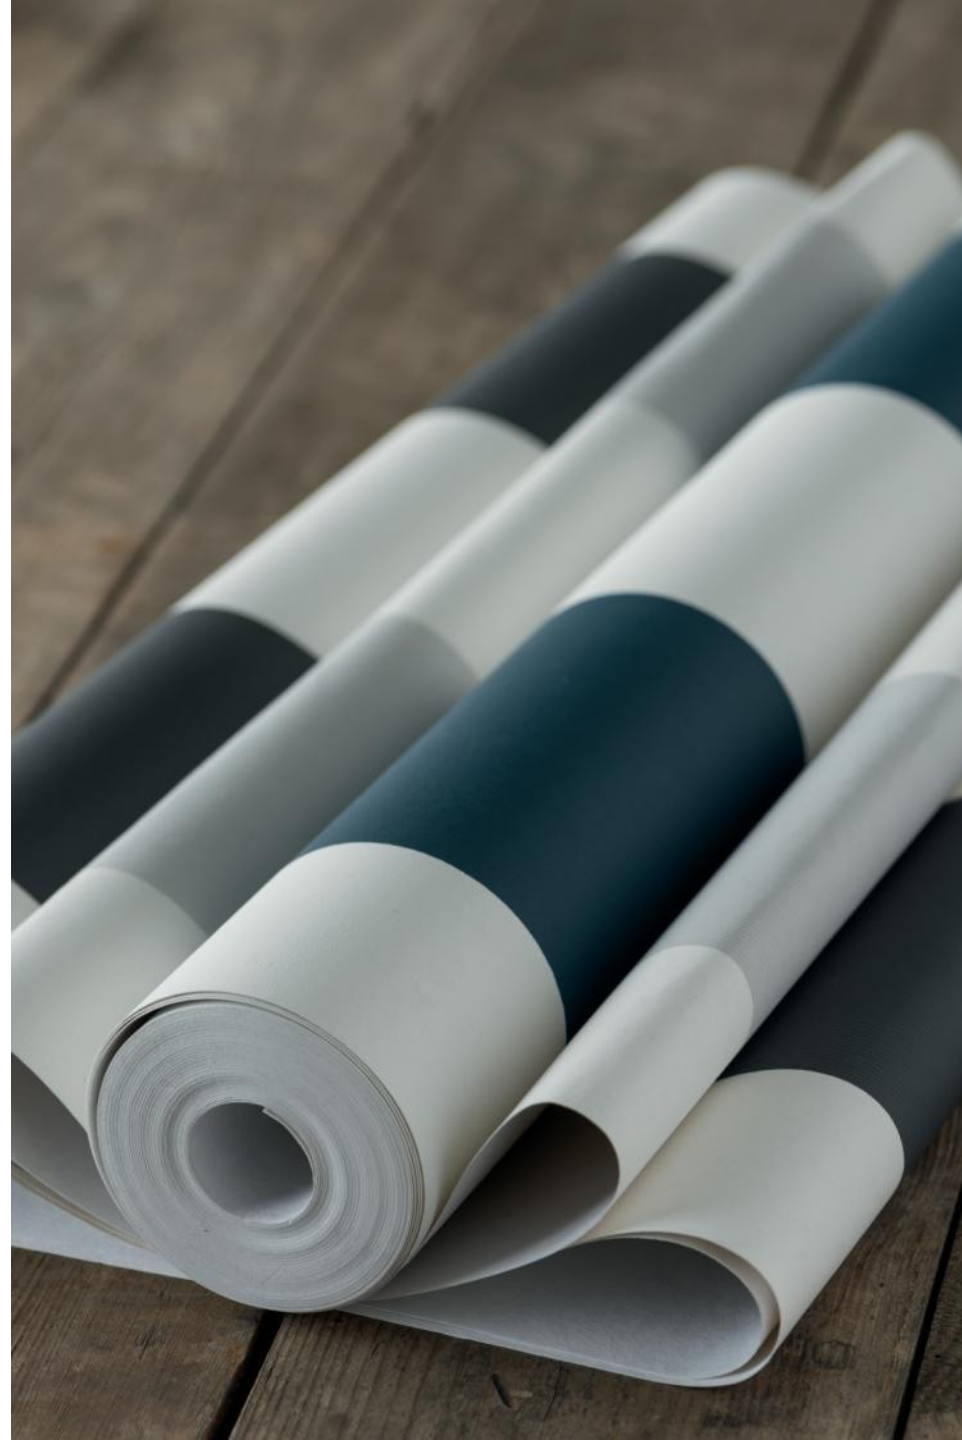

Copenhagen Stripes

Дизайн ассоциирован с полосами в знаменитом парке в центре Копенгагена, и где полосы являются частью архитектурного проекта. Дизайн состоит из разных по ширине и цветовым сочетанием полос, часть из которых подчеркнута металлизированным эффектом.

- ✓ Основа: Флизелин
- ✓ Размер: 0,53 x 11,2 м.
- ✓ Особенность: металлизированный и перламутровый эффект

Hidden Stripes

Очень тонкие, практически невидимые полосы элегантно подчеркивают однотонные дизайн. Все оттенки паттерна соответствуют цветам полос коллекции.

- ✓ Основа: Флизелин
- ✓ Размер: 0,53 x 11,2 м.
- ✓ Особенность: перламутровый эффект

Blurred Stripes

Полоска не обязательно должна быть прямой.

Тонкие полоски Blurred Stripes, словно нарисованные карандашом от руки, неровные и заштрихованные.