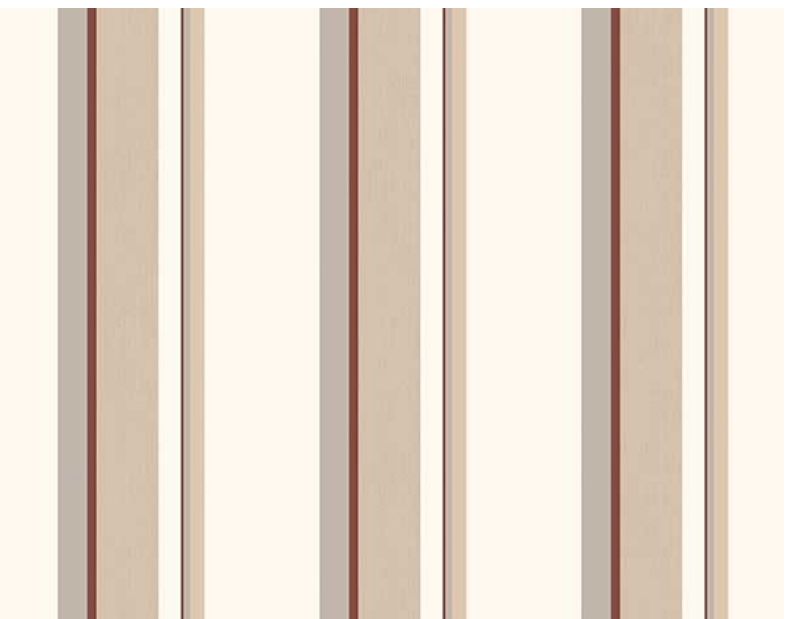

Copenhagen Stripes

Дизайн ассоциирован с полосами в знаменитом парке в центре Копенгагена, и где полосы являются частью архитектурного проекта. Дизайн состоит из разных по ширине и цветовым сочетанием полос, часть из которых подчеркнута металлизированным эффектом.