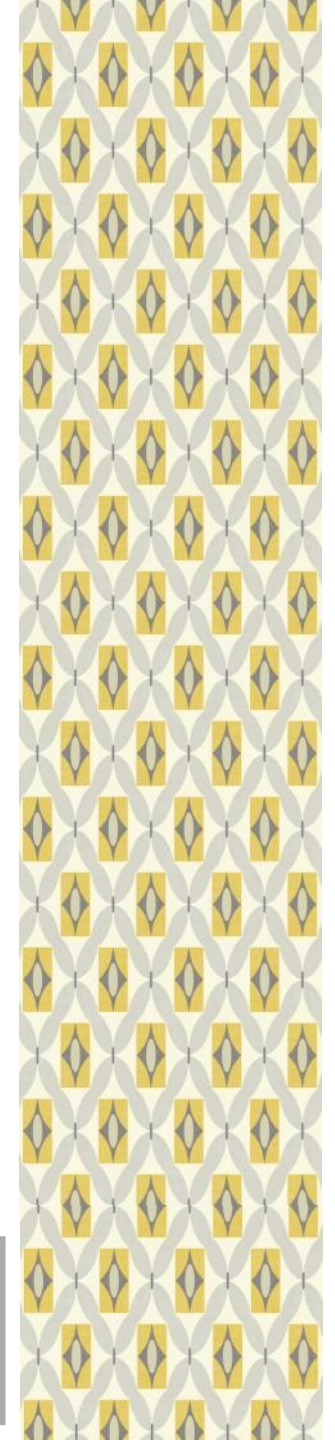

- ✓ Основа: Флизелин
- ✓ Размер: 0,53 x 10,05 м.
- ✓ Особенность: Металлизированный эффект, глиттер, винил