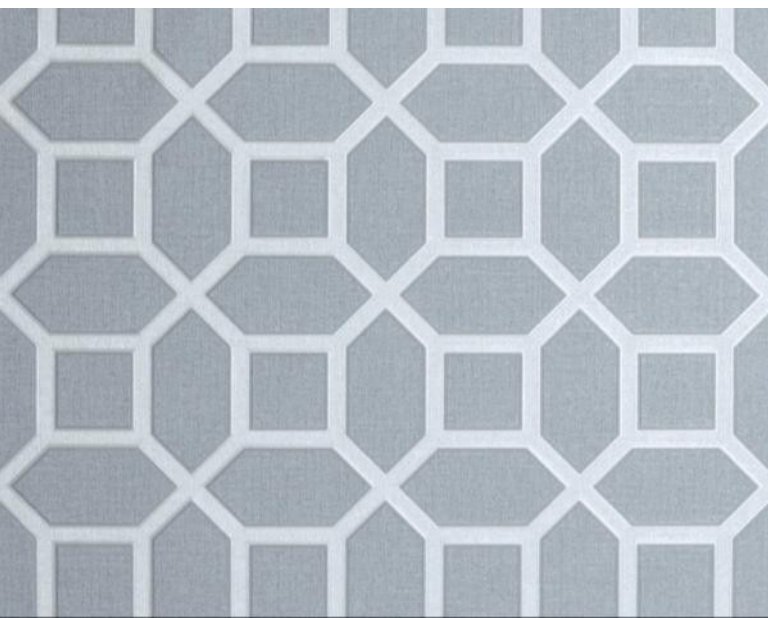

Основой орнаментов, какими бы ни были их корни, становится симметрия, четкие линии и прямые углы.

ARTHOUSE ■

Geometrics, Checks & Stripes –
узоры в виде овалов и ромбов,
складывающихся в сложную
композицию, зигзаги,
перемежающиеся
прямоугольниками и
треугольниками.

КЛЮЧЕВЫЕ СЛОВА:

- Полоска
- Геометрия
- Яркие цвета
- Треугольники
- Металл
- Клетка
- Натуральные цвета

LUXE HEXAGONE

Шестигранная плитка или «соты» — из-за внешнего сходства с ячейками пчелиного улья, такое строение делает гексагоны универсальным дизайном из прямых линий и острых углов, который отлично впишется в минималистичный интерьер.

В каталоге представлены компаньоны в виде текстурного однотонного дизайна и волнистой вертикальной линии. Все паттерны отлично представлены в глубоком синем, светло- и темно-серых оттенках.

- ✓ Основа: Бумага
- ✓ Размер: 0,53 x 10,05 м.
- ✓ Особенность: Металлизированный эффект, поднятая краска

LUXE OGEE

Роскошные вертикальные линии создают интересный подвижный узор. Геометрические линии подчеркнуты металлизированной отделкой, при этом фон остается матовым, чтобы подчеркнуть контраст. Виниловое покрытие добавляет текстуры и скрывает недостатки стен.