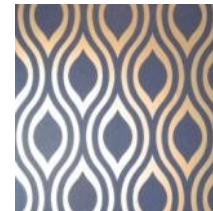

КЛЮЧЕВЫЕ СЛОВА:

- Полоска
- Геометрия
- Яркие цвета
- Треугольники
- Металл
- Клетка
- Натуральные цвета

LUXE HEXAGONE

Шестигранная плитка или «соты» — из-за внешнего сходства с ячейками пчелиного улья, такое строение делает гексагоны универсальным дизайном из прямых линий и острых углов, который отлично впишется в минималистичный интерьер.

В каталоге представлены компаньоны в виде текстурного однотонного дизайна и волнистой вертикальной линии. Все паттерны отлично представлены в глубоком синем, светло- и темно-серых оттенках.

- ✓ Основа: Бумага
- ✓ Размер: 0,53 x 10,05 м.
- ✓ Особенность: Металлизированный эффект, поднятая краска

LUXE OGEE

Роскошные вертикальные линии создают интересный подвижный узор. Геометрические линии подчеркнуты металлизированной отделкой, при этом фон остается матовым, чтобы подчеркнуть контраст. Виниловое покрытие добавляет текстуры и скрывает недостатки стен.