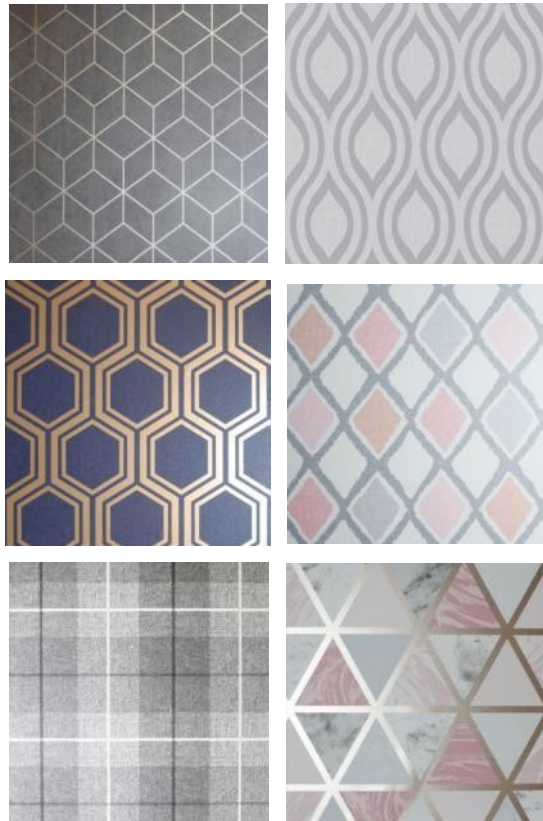

Широкая полоса представлена на интересном контрасте легкой текстурной полосы с перламутровыми полосами, что создает элегантный рисунок и представлена в пастельных тонах.

Glitterati Stripe

Контрастный дизайн подчеркнут не только сочетанием цвета серой и белой полосы, но и с добавлением глиттера на сером фоне. Уточненный мерцающий дизайн прекрасно займет место акцентной стены в интерьере большинства комнат.

Linen Stripe

Идеальное сочетание темного и светло-серого оттенков с льняным эффектом, это базовое решение для любого интерьера.

✓Размер: 0,53 x 10,05 м.

LUXE ORIGIN TAUPE

Геометрическая решетка задает определенный ритм и динамику в пространстве. Виниловое покрытие подчеркивает текстуру, а металлизированные эффекты придают иллюзорное восприятие.

- ✓ Основа: Флизелин
- ✓ Размер: 0,53 x 10,05 м.
- ✓ Особенность: Металлизированный эффект, глиттер, винил

МАТЕРИАЛЫ ДЛЯ ВАШЕГО САЙТА

Дизайны

Румшоты