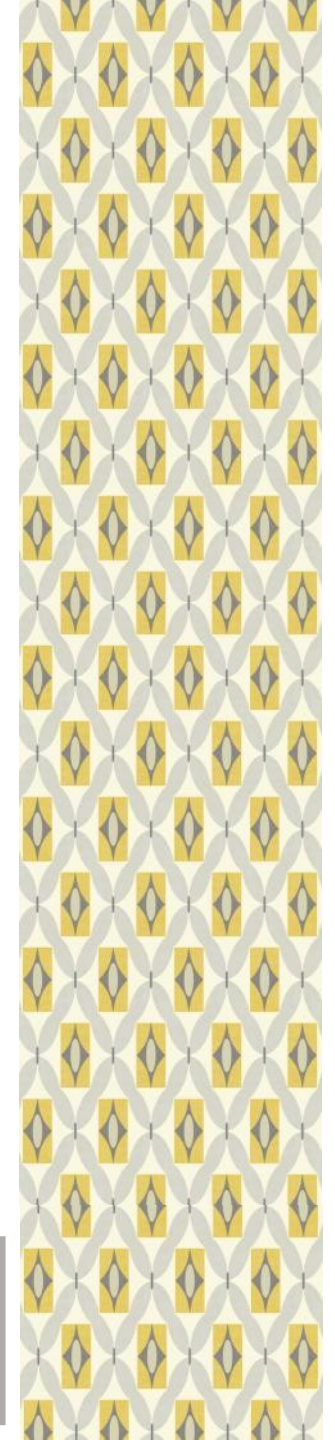

MARBLE GEO

Мраморные узоры, которые в природе встречаются в оттенках розового и серебристого, обрамленные металлизированной геометрической формой. Современный дизайн, который идеально подходит акцентной стены в интерьере.

- ✓ Основа: Бумага
- ✓ Размер: 0,53 x 10,05 м.
- ✓ Особенность: Металлизированный эффект.