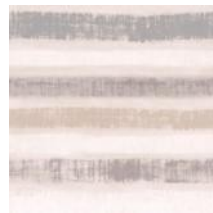

MARBLE GEO

Мраморные узоры, которые в природе встречаются в оттенках розового и серебристого, обрамленные металлизированной геометрической формой. Современный дизайн, который идеально подходит акцентной стены в интерьере.

- ✓ Основа: Бумага
- ✓ Размер: 0,53 x 10,05 м.

PAINTED STRIPE

Горизонтальные полосы в современном исполнении подойдут для творческих людей, очень натуральные и органические в палитре современных нейтральных тонов в сером или с охрой. Металлизированные акцентные полосы создают объем в интерьере.

Расцветка принта органично сочетается с представленными однотонными дизайнами коллекции.

- ✓ Основа: Флизелин
- ✓ Размер: 0,53 x 10,05 м.

AZIZA GEO

Необычное прочтение стильного геометрического дизайна в легкой палитре серых и розовых тонов, это идеальный выбор для современного пространства. Идеально выверенные сочетание форм, цветовой гаммы и металлизированных эффектов делает данный дизайн акцентным для спален, гостиных и коридоров.