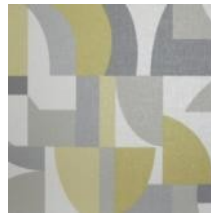

MARBLE GEO

Мраморные узоры, которые в природе встречаются в оттенках розового и серебристого, обрамленные металлизированной геометрической формой. Современный дизайн, который идеально подходит акцентной стены в интерьере.

- ✓ Основа: Бумага
- ✓ Размер: 0,53 x 10,05 м.
- ✓ Особенность: Металлизированный эффект.

MODERN GEO

Асимметричные геометрические фигуры подчеркнуты в ретро-цветовой палитре охры, серого и белого цветов.