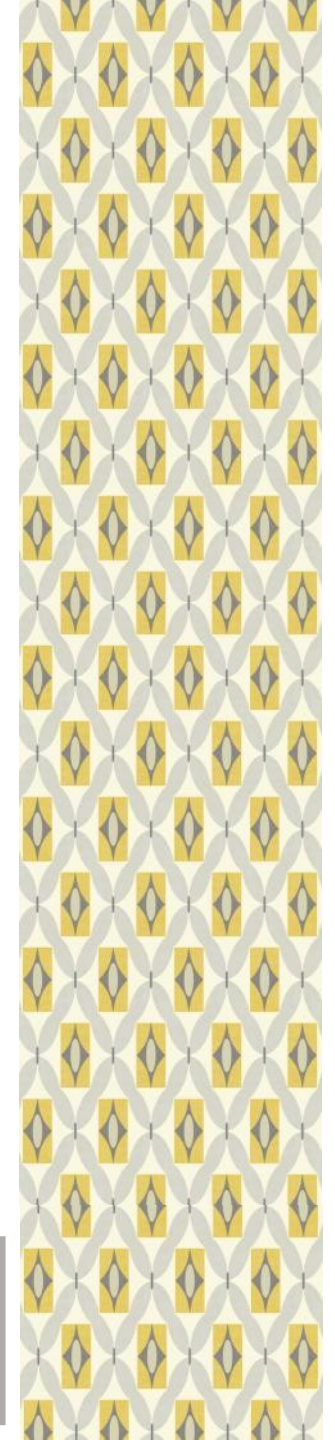

В каталоге представлены компаньоны в виде текстурного однотонного дизайна и волнистой вертикальной линии. Все паттерны отлично представлены в глубоком синем, светло- и темно-серых оттенках.

- ✓ Основа: Бумага
- ✓ Размер: 0,53 x 10,05 м.
- ✓ Особенность: Металлизированный эффект, поднятая краска

- ✓ Основа: Бумага
- ✓ Размер: 0,53 x 10,05 м.
- ✓ Особенность: Металлизированный эффект.

MODERN GEO

Асимметричные геометрические фигуры подчеркнуты в ретро-цветовой палитре охры, серого и белого цветов.

- ✓ Основа: Бумага
- ✓ Размер: 0,53 x 10,05 м.

AYAT

Словно вручную на ткани расписаны геометрические формы и представлены в трендовых цветах охристо-желтого и оттенках розово в сочетании с серым.

- ✓ Основа: Бумага
- ✓ Размер: 0,53 x 10,05 м.