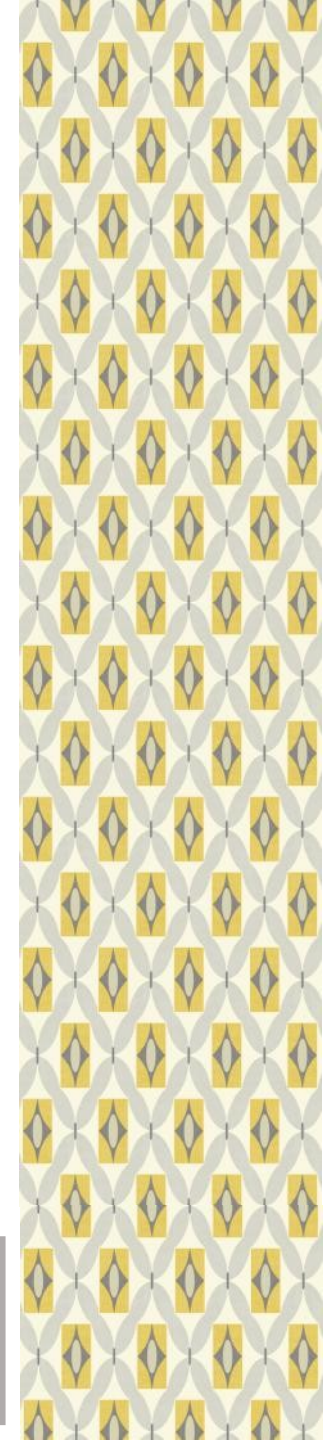

КЛЮЧЕВЫЕ СЛОВА:

- Полоска
- Геометрия
- Яркие цвета
- Треугольники
- Металл
- Клетка
- Натуральные цвета

LUXE HEXAGONE

Шестигранная плитка или «соты» — из-за внешнего сходства с ячейками пчелиного улья, такое строение делает гексагоны универсальным дизайном из прямых линий и острых углов, который отлично впишется в минималистичный интерьер.

В каталоге представлены компаньоны в виде текстурного однотонного дизайна и волнистой вертикальной линии. Все паттерны отлично представлены в глубоком синем, светло- и темно-серых оттенках.

- ✓ Основа: Бумага
- ✓ Размер: 0,53 x 10,05 м.
- ✓ Особенность: Металлизированный эффект, поднятая краска