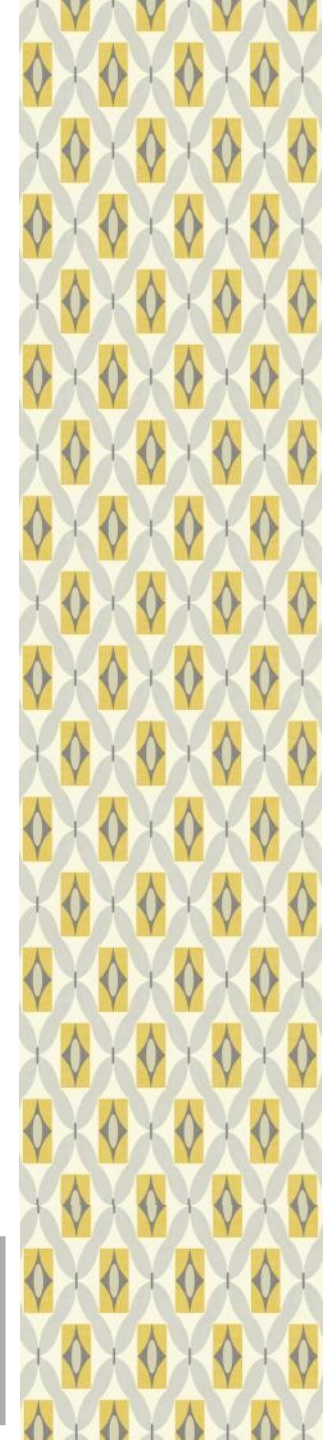

В каталоге представлены компаньоны в виде текстурного однотонного дизайна и волнистой вертикальной линии. Все паттерны отлично представлены в глубоком синем, светло- и темно-серых оттенках.

- ✓ Основа: Бумага
- ✓ Размер: 0,53 x 10,05 м.
- ✓ Особенность: Металлизированный эффект, поднятая краска

- ✓ Основа: Бумага
- ✓ Размер: 0,53 x 10,05 м.

PAINTED STRIPE

Горизонтальные полосы в современном исполнении подойдут для творческих людей, очень натуральные и органические в палитре современных нейтральных тонов в сером или с охрой. Металлизированные акцентные полосы создают объем в интерьере.

Расцветка принта органично сочетается с представленными однотонными дизайнами коллекции.

- ✓ Основа: Флизелин
- ✓ Размер: 0,53 x 10,05 м.

AZIZA GEO

Необычное прочтение стильного геометрического дизайна в легкой палитре серых и розовых тонов, это идеальный выбор для современного пространства. Идеально выверенные сочетание форм, цветовой гаммы и металлизированных эффектов делает данный дизайн акцентным для спален, гостиных и коридоров.