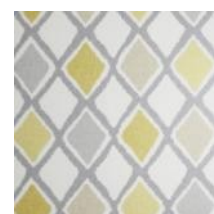

AYAT

Словно вручную на ткани расписаны геометрические формы и представлены в трендовых цветах охристо-желтого и оттенках розово в сочетании с серым.

- ✓ Основа: Бумага
- ✓ Размер: 0,53 x 10,05 м.