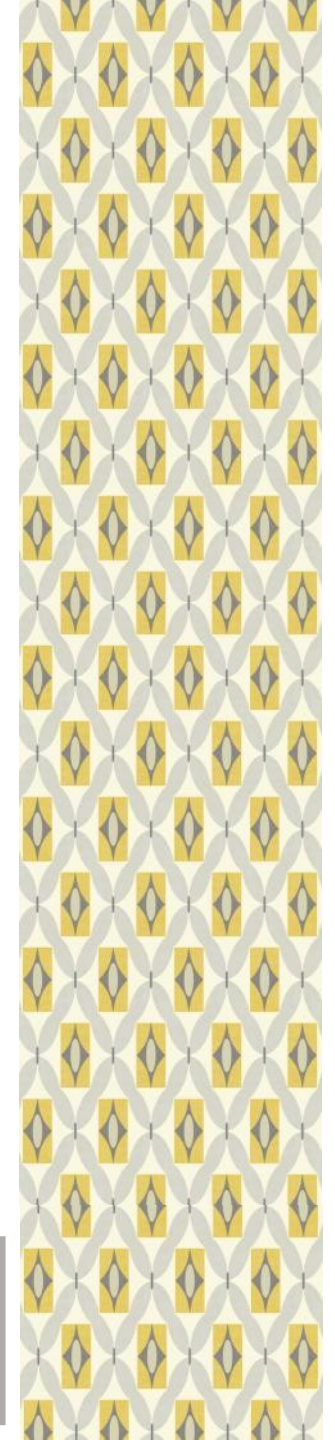

AZIZA GEO

Необычное прочтение стильного геометрического дизайна в легкой палитре серых и розовых тонов, это идеальный выбор для современного пространства. Идеально выверенные сочетание форм, цветовой гаммы и металлизированных эффектов делает данный дизайн акцентным для спален, гостиных и коридоров.

- ✓ Основа: Бумага
- ✓ Размер: 0,53 x 10,05 м.
- ✓ Особенность: Металлизированный эффект.