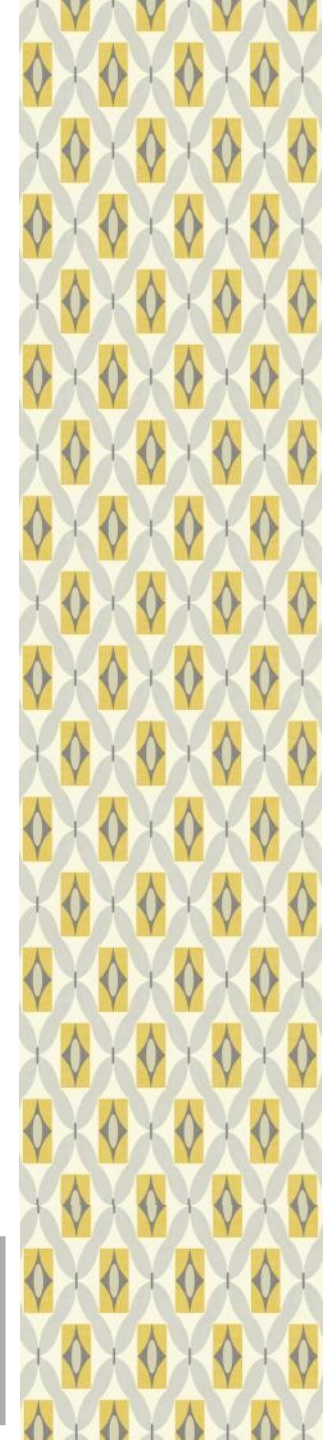

LUXE OGEE

Роскошные вертикальные линии создают интересный подвижный узор. Геометрические линии подчеркнуты металлизированной отделкой, при этом фон остается матовым, чтобы подчеркнуть контраст. Виниловое покрытие добавляет текстуры и скрывает недостатки стен.