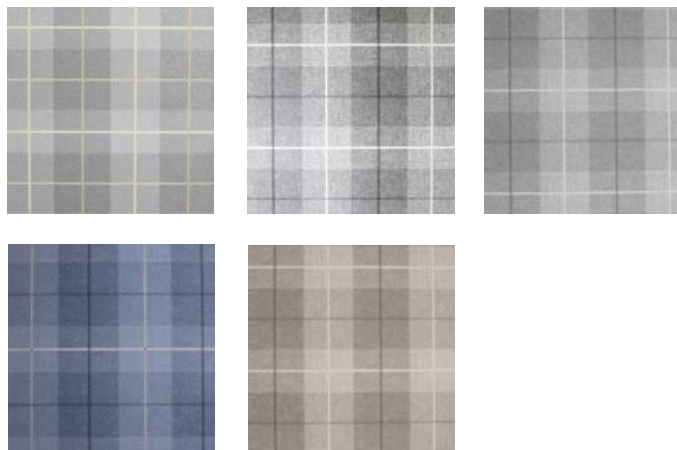

COUNTRY TARTAN

Традиционный шотландский узор, в прошлом клетка тартан в одежде была знаком принадлежности к роду.

Дизайн идеально впишется в загородный дом, в интерьеры с деревенскими чертами. Виниловое покрытие подчеркивает текстуру рисунка и идеально для использования в местах с высокой проходимостью.

- ✓ Основа: Флизелин
- ✓ Размер: 0,53 x 10,05 м.
- ✓ Особенность: Винил горячего тиснения