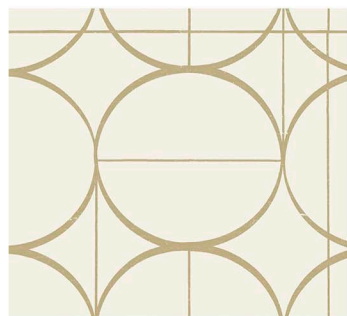

MD7202

Основа: флизелин
Размеры рулона: 68,58 см x 10,05 м
Особенность: металлизированный эффект