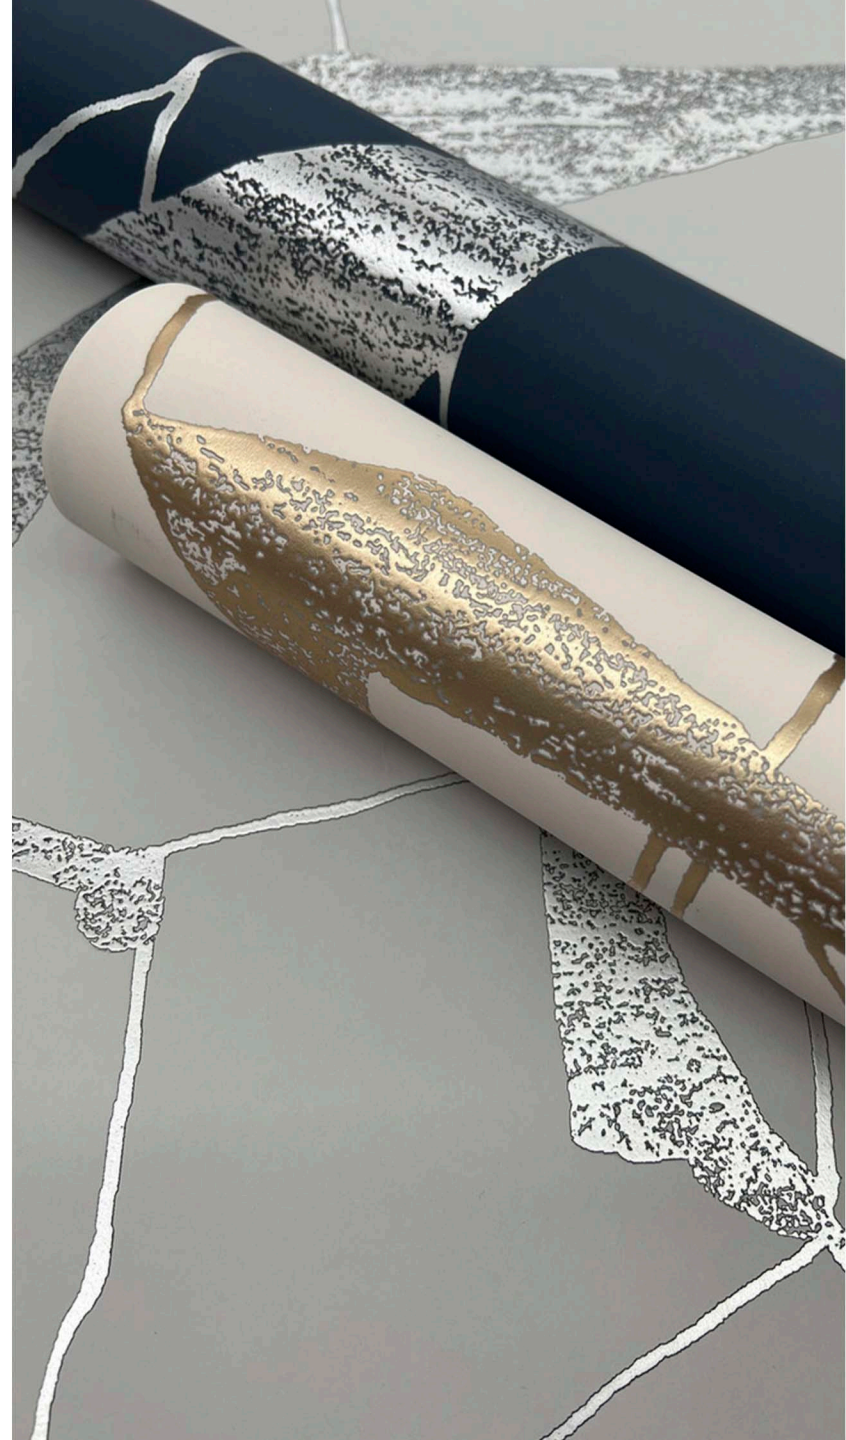

antonina vella®

MODERN
METALS™

SECOND EDITION

YORK
WALLCOVERINGS

antonina vella
MODERN
METALS™
SECOND EDITION

Долгожданное продолжение красивейшей истории под названием Antonina Vella Modern Metals с неповторимыми харизматичными образами, раскрывающими красоту и элегантность металлизированных сюжетов.

ABSTRACT GEO

Художественная интерпретация геометрической формы оформлена металлизированными красками, уникально подчеркивают абстрактную форму.

MD7111

MD7112

MD7113

MD7114

MD7115

Основа: флизелин
Размеры рулона: 68,58 см x 10,05 м
Особенность: металлизированный эффект

METALLIC CASCADE

Каскад из металлизированных элементов создает природные образы падающей воды, эффектно отражая прикосновение света.

MD7151

MD7152

MD7153

MD7154

Основа: флизелин
Размеры рулона: 68,58 см x 10,05 м
Особенность: металлизированный эффект