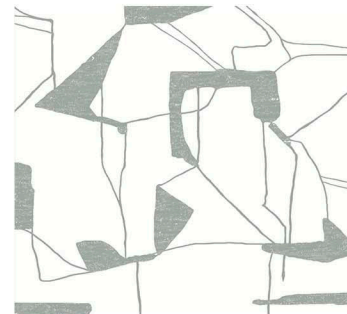

ABSTRACT GEO

Художественная интерпретация геометрической формы оформлена металлизированными красками, уникально подчеркивают абстрактную форму.

MD7111

MD7112

MD7113

MD7114

MD7115

Основа: флизелин
Размеры рулона: 68,58 см x 10,05 м
Особенность: металлизированный эффект