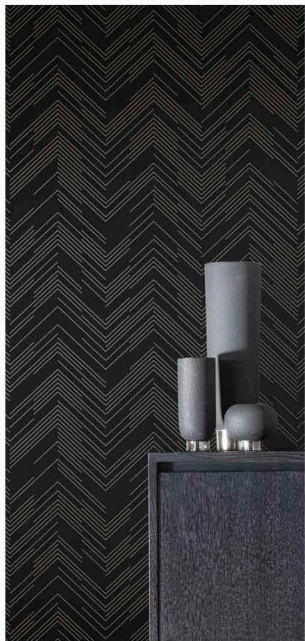

MD7141

MD7142

NW3580

NW3583

NW3584

Основа: флизелин
Размеры рулона: 52,83 см x 10,0 м
Особенность: металлизированный эффект

POLISHED CHEVRON

Ровные металлизированные линии рисуют очень точный узор шеврона с небольшими нарушениями и пропусками, добавляя новизны в классический дизайн.