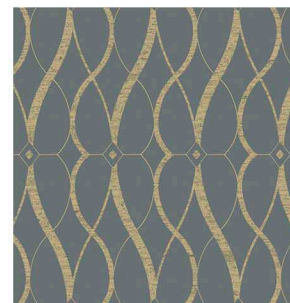

MD7101

MD7102

MD7103

MD7104

MD7105

Основа: флизелин
Размеры рулона: 68,58 см x 10,05 м
Особенность: металлизированный эффект

GRACEFUL GEO

Многослойный геометрический узор относит к природе бесконечности. Эффект металлизированного декора подчеркивает историю вопроса.