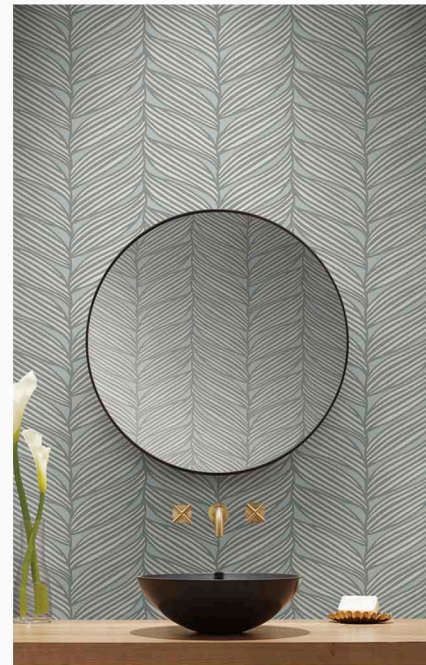

ABSTRACT GEO

Художественная интерпретация геометрической формы оформлена металлизированными красками, уникально подчеркивают абстрактную форму.

MD7111

MD7112

MD7113

MD7114

MD7115

Основа: флизелин
Размеры рулона: 68,58 см x 10,05 м
Особенность: металлизированный эффект

LUMINOUS LEAVES

Эффектное представление тропических образов в крупном вертикальном дизайне. Деликатные оттенки фона подчеркнуты металлизированными красками.

MD7161

MD7162

MD7163

MD7164

MD7165

Основа: флизелин
Размеры рулона: 68,58 см x 10,05 м
Особенность: металлизированный эффект