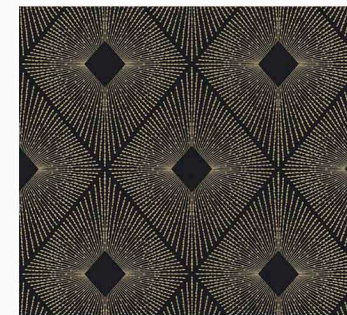

NW3504

Основа: флизелин
Размеры рулона: 52,53 см x 10,0 м
Особенность: металлизированный эффект

HARLOWE

Мерцающая геометрическая форма обволакивает пространство блеском из расходящихся лучей. Современные оттенки фона подчеркивают уникальность дизайна.

MD7131

MD7132

MD7133

NW3592

NW3593

Основа: флизелин
Размеры рулона: 52,83 см x 10,0 м
Особенность: металлизированный эффект

antonina vella®

MODERN
METALS™