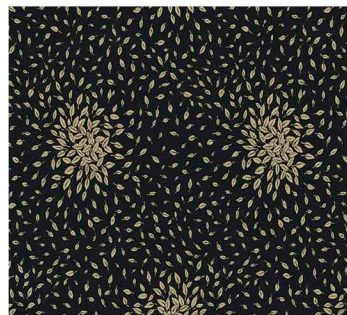

METALLIC CASCADE

Каскад из металлизированных элементов создает природные образы падающей воды, эффектно отражая прикосновение света.

MD7151

MD7152

MD7153

MD7154

Основа: флизелин
Размеры рулона: 68,58 см x 10,05 м
Особенность: металлизированный эффект

TREES SILHOUETTE

Силуэты деревьев раскинулись на стене, плавные металлизированные линии подчеркивают красоту и современность предлагаемых оттенков фона.

MD7121

MD7122

MD7123

MD7124

MD7125

MD7126

Основа: флизелин
Размеры рулона: 52,83 см x 10,0 м
Особенность: металлизированный эффект

PETITE LEAVES

Силуэты миниатюрных листьев игриво раскинулись в металлизированном узоре, рисуя флористические образы.