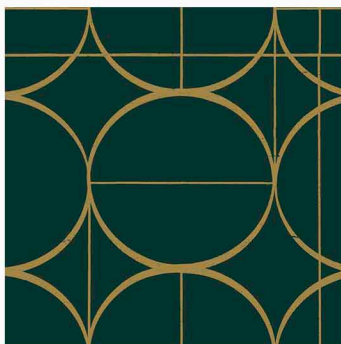

Дизайны

Румшоты

Доп. материал