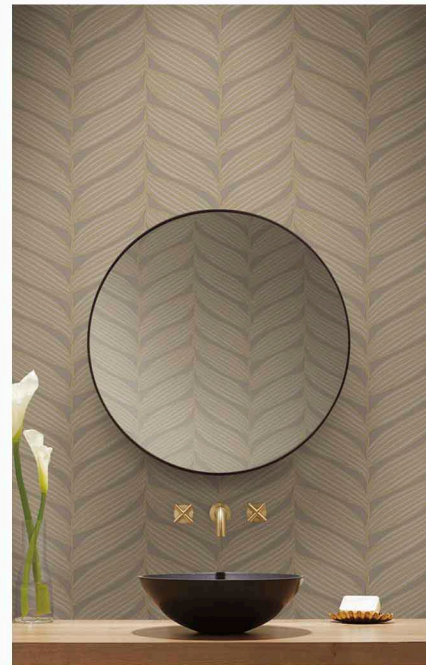

MD7161

Основа: флизелин
Размеры рулона: 68,58 см x 10,05 м
Особенность: металлизированный эффект