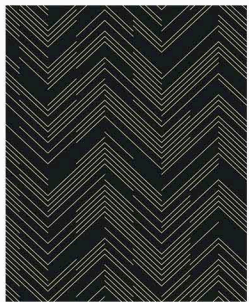

SHIMMERING FOLIAGE

Монохромный и многослойный растительный сюжет раскинулся на поверхности, создавая трехмерное восприятие природного оазиса. Красивейшие металлизированные оттенки и цвета фона рисуют современную картину.

MD7141

MD7142

NW3580

NW3583

NW3584

Основа: флизелин
Размеры рулона: 52,83 см x 10,0 м
Особенность: металлизированный эффект

POLISHED CHEVRON

Ровные металлизированные линии рисуют очень точный узор шеврона с небольшими нарушениями и пропусками, добавляя новизны в классический дизайн.

MD7221

MD7222

MD7223

MD7224

MD7225

MD7226

MD7227

Основа: флизелин
Размеры рулона: 68,58 см x 10,05 м
Особенность: металлизированный эффект