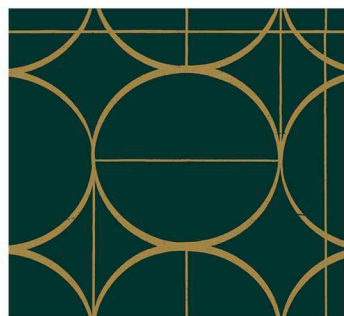

SUN CIRCLES

Абсолютное совершенство геометрической формы круга, линий и их пересечений привносит в пространство элегантность стиля ар-деко.

MD7201

MD7202

MD7203

MD7204

MD7205

Основа: флизелин
Размеры рулона: 68,58 см x 10,05 м
Особенность: металлизированный эффект

METALLIC CASCADE

Каскад из металлизированных элементов создает природные образы падающей воды, эффектно отражая прикосновение света.

MD7151

MD7152

MD7153

MD7154

Основа: флизелин
Размеры рулона: 68,58 см x 10,05 м
Особенность: металлизированный эффект