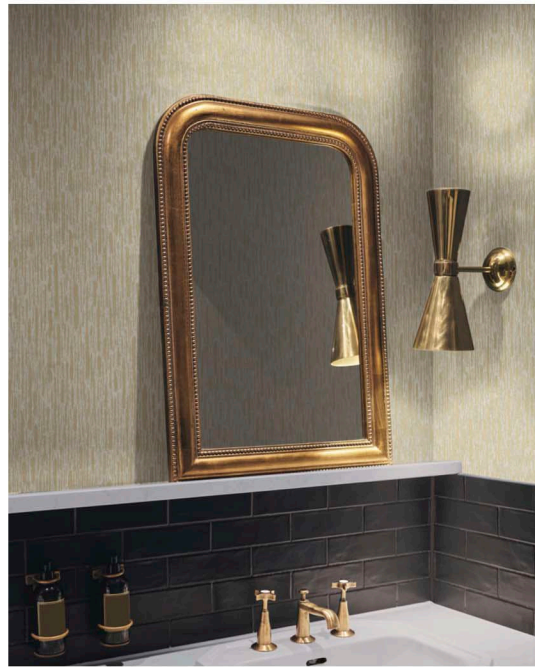

METALLIC CASCADE

Каскад из металлизированных элементов создает природные образы падающей воды, эффектно отражая прикосновение света.

MD7151

MD7152

MD7153

MD7154

Основа: флизелин
Размеры рулона: 68,58 см x 10,05 м
Особенность: металлизированный эффект