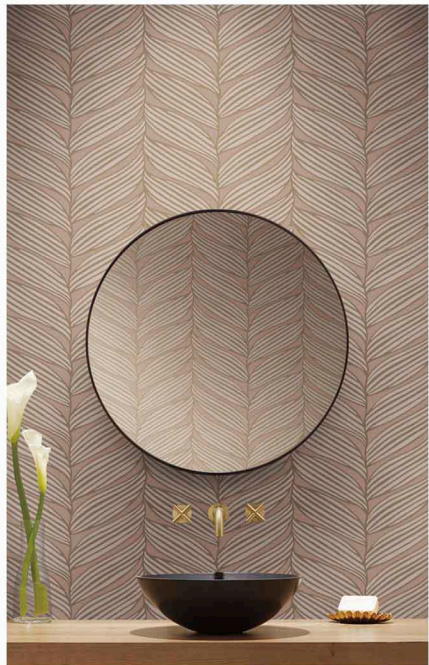

ABSTRACT GEO

Художественная интерпретация геометрической формы оформлена металлизированными красками, уникально подчеркивают абстрактную форму.

MD7111

MD7112

MD7113

MD7114

MD7115

Основа: флизелин
Размеры рулона: 68,58 см x 10,05 м
Особенность: металлизированный эффект

LUMINOUS LEAVES

Эффектное представление тропических образов в крупном вертикальном дизайне. Деликатные оттенки фона подчеркнуты металлизированными красками.

MD7161

MD7162

MD7163

MD7164

MD7165

Основа: флизелин
Размеры рулона: 68,58 см x 10,05 м
Особенность: металлизированный эффект