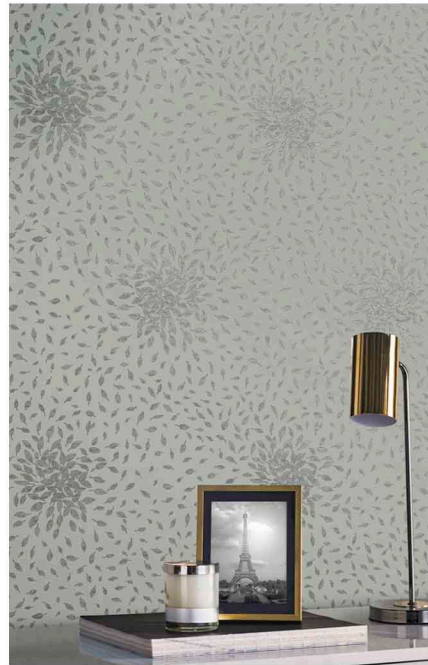

MD7101

MD7102

MD7103

MD7104

MD7105

Основа: флизелин
Размеры рулона: 68,58 см x 10,05 м
Особенность: металлизированный эффект