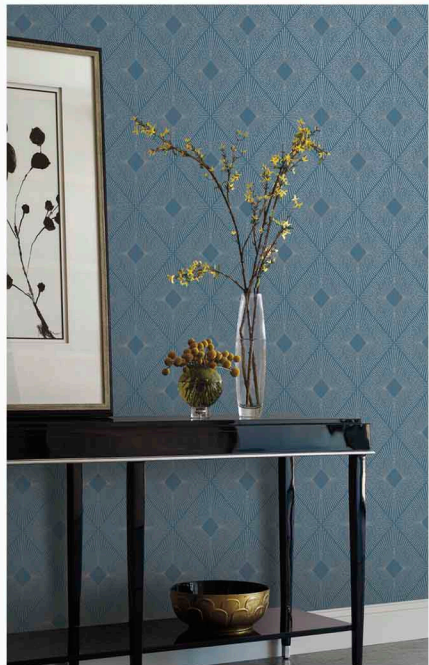

NW3504

Основа: флизелин
Размеры рулона: 52,53 см x 10,0 м
Особенность: металлизированный эффект

HARLOWE

Мерцающая геометрическая форма обволакивает пространство блеском из расходящихся лучей. Современные оттенки фона подчеркивают уникальность дизайна.