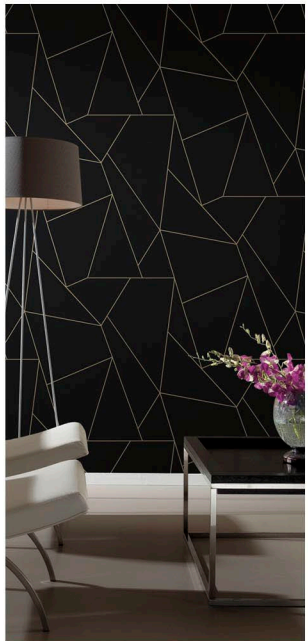

MD7181

Основа: флизелин
Размеры рулона: 52,53 см x 10,0 м
Особенность: металлизированный эффект