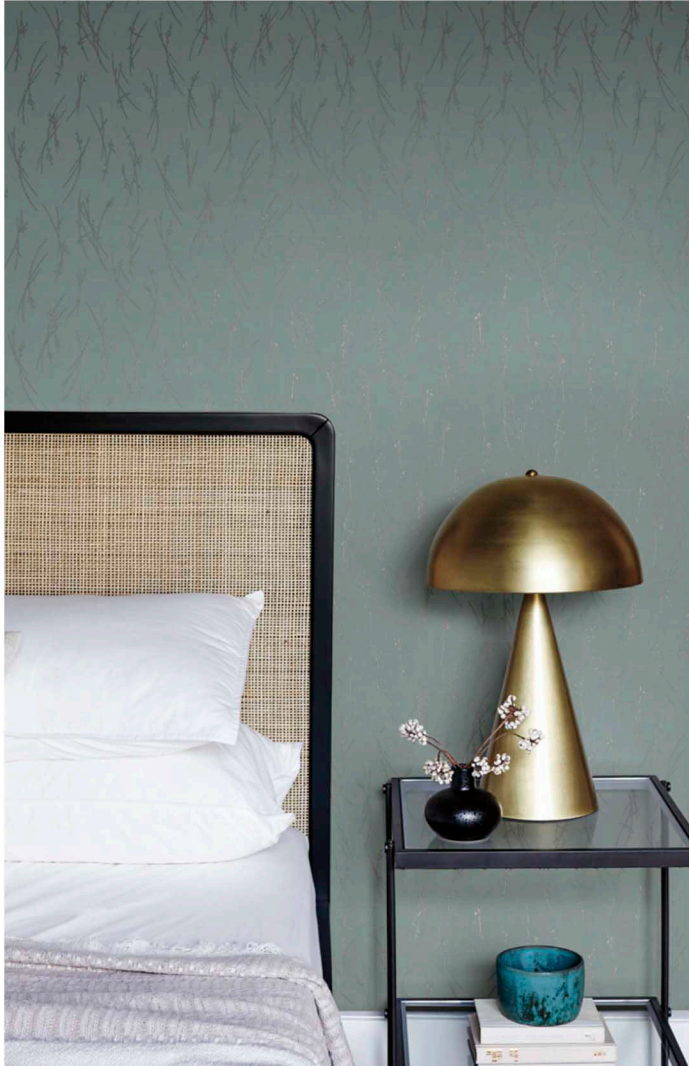

SPRIGS

Миниатюрный нежный сюжет с тонкими металлизированными веточками, которые словно в ритме танца раскинулись на красивейших оттенках фона.