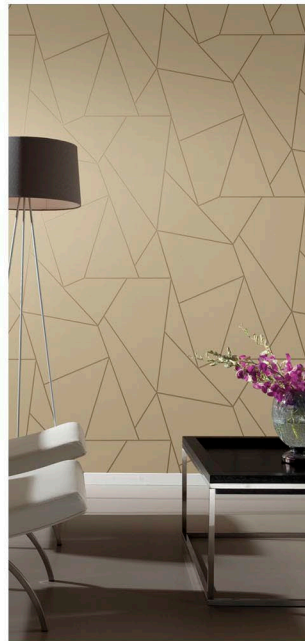

MD7181

Основа: флизелин
Размеры рулона: 52,53 см x 10,0 м
Особенность: металлизированный эффект