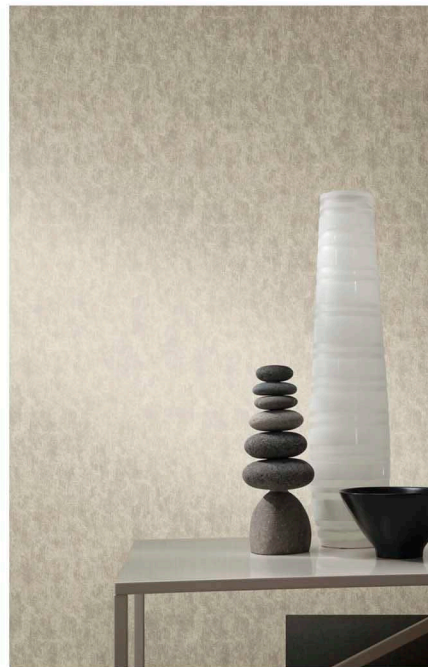

MD7211

Основа: флизелин
Размеры рулона: 52,83 см x 10,0 м
Особенность: металлизированный эффект