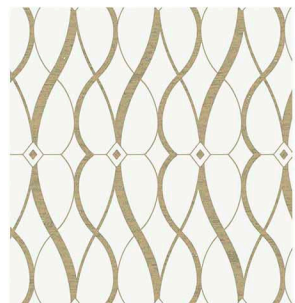

MD7101

MD7102

MD7103

MD7104

MD7105

Основа: флизелин
Размеры рулона: 68,58 см x 10,05 м
Особенность: металлизированный эффект

GRACEFUL GEO

Многослойный геометрический узор относит к природе бесконечности. Эффект металлизированного декора подчеркивает историю вопроса.