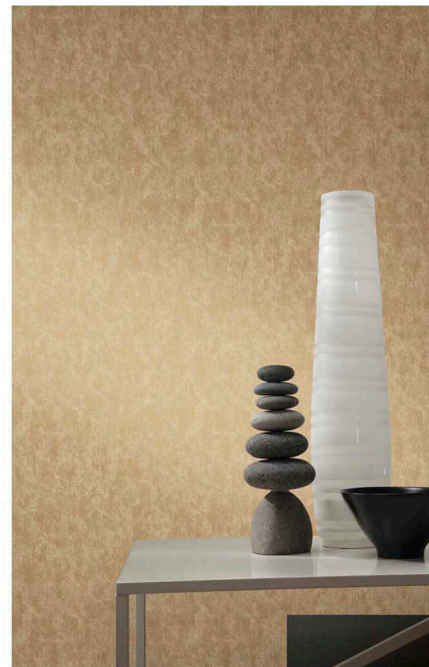

MD7211

Основа: флизелин
Размеры рулона: 52,83 см x 10,0 м
Особенность: металлизированный эффект