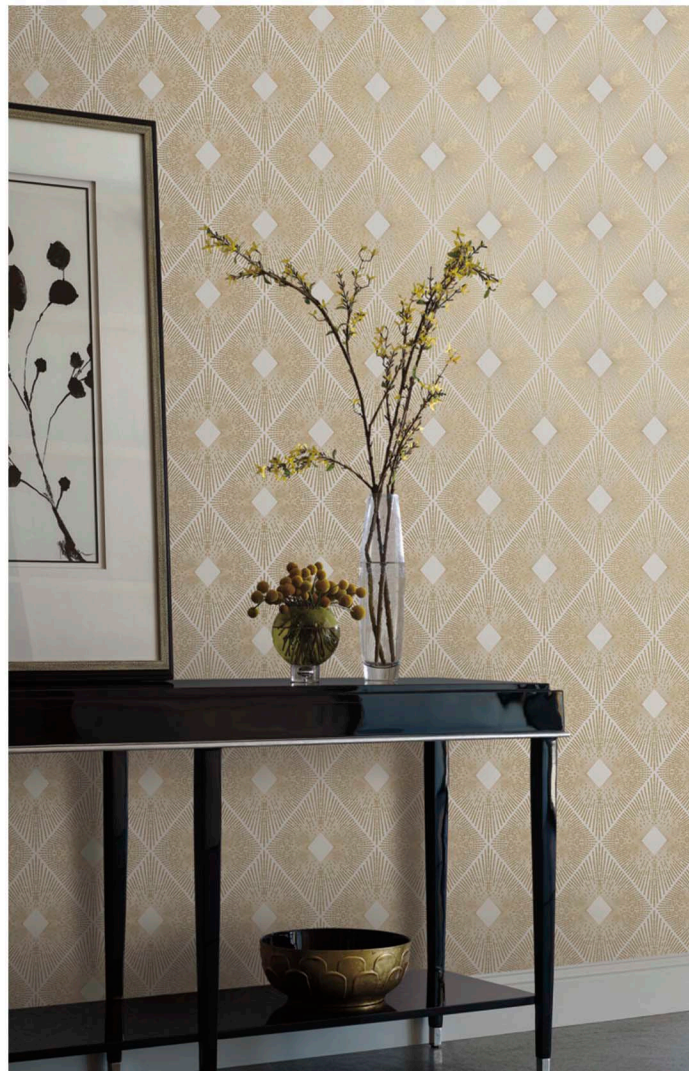

NW3504

Основа: флизелин
Размеры рулона: 52,53 см x 10,0 м
Особенность: металлизированный эффект

HARLOWE

Мерцающая геометрическая форма обволакивает пространство блеском из расходящихся лучей. Современные оттенки фона подчеркивают уникальность дизайна.