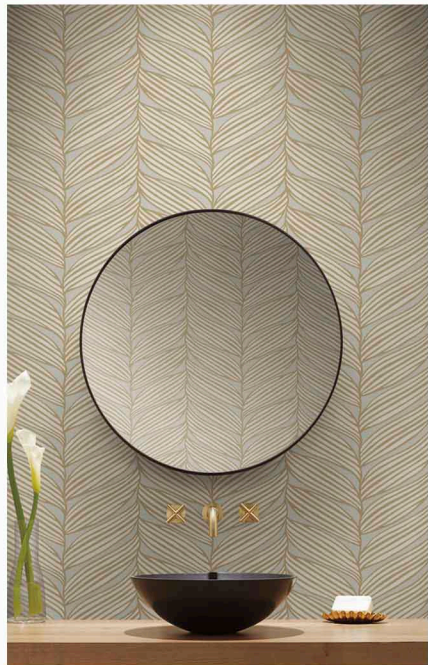

ABSTRACT GEO

Художественная интерпретация геометрической формы оформлена металлизированными красками, уникально подчеркивают абстрактную форму.

MD7111

MD7112

MD7113

MD7114

MD7115

Основа: флизелин
Размеры рулона: 68,58 см x 10,05 м
Особенность: металлизированный эффект

LUMINOUS LEAVES

Эффектное представление тропических образов в крупном вертикальном дизайне. Деликатные оттенки фона подчеркнуты металлизированными красками.

MD7161

MD7162

MD7163

MD7164

MD7165

Основа: флизелин
Размеры рулона: 68,58 см x 10,05 м
Особенность: металлизированный эффект