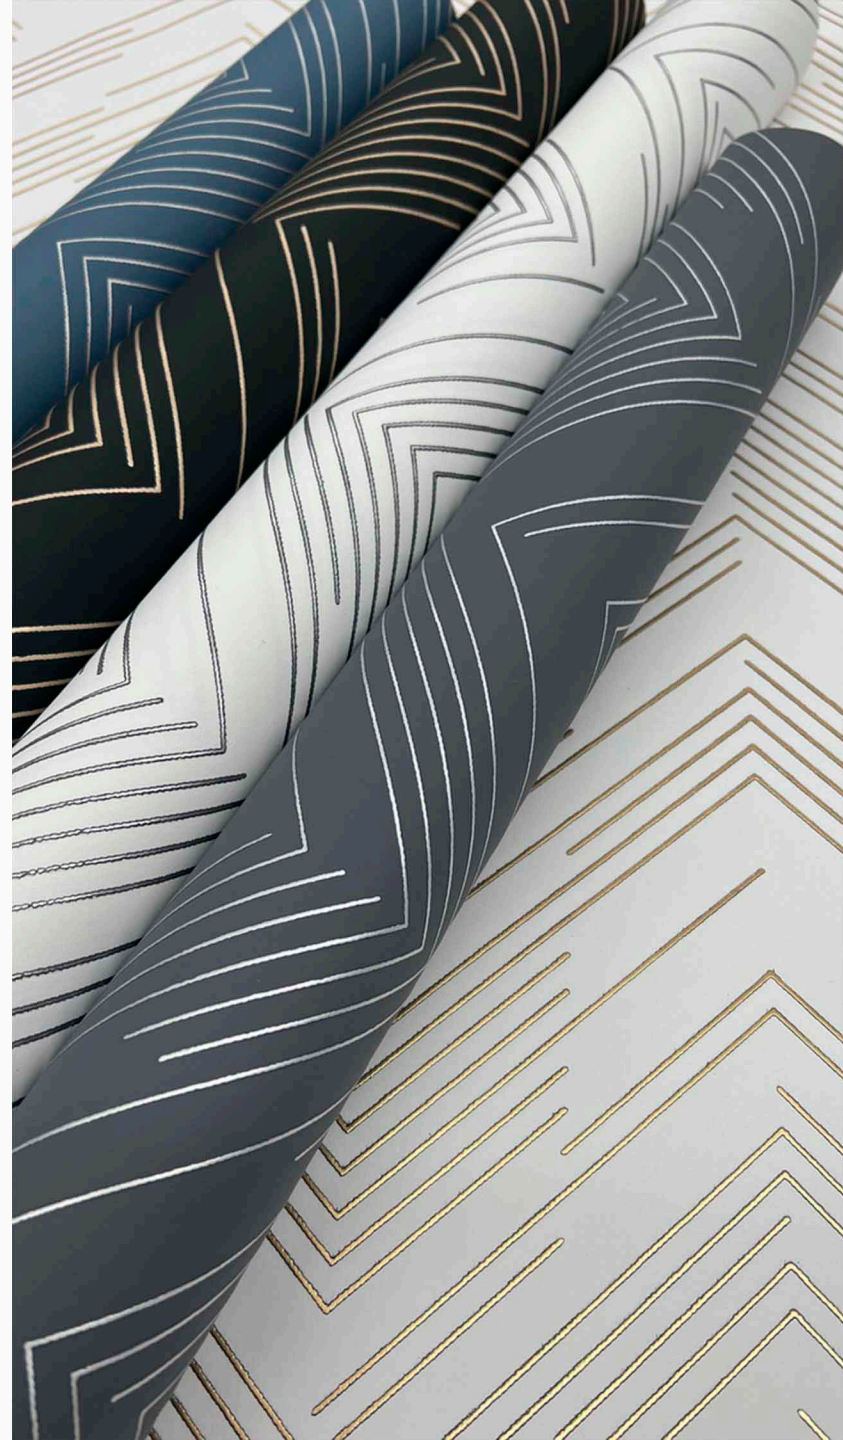

MD7141

MD7142

NW3580

NW3583

NW3584

Основа: флизелин
Размеры рулона: 52,83 см x 10,0 м
Особенность: металлизированный эффект

POLISHED CHEVRON

Ровные металлизированные линии рисуют очень точный узор шеврона с небольшими нарушениями и пропусками, добавляя новизны в классический дизайн.