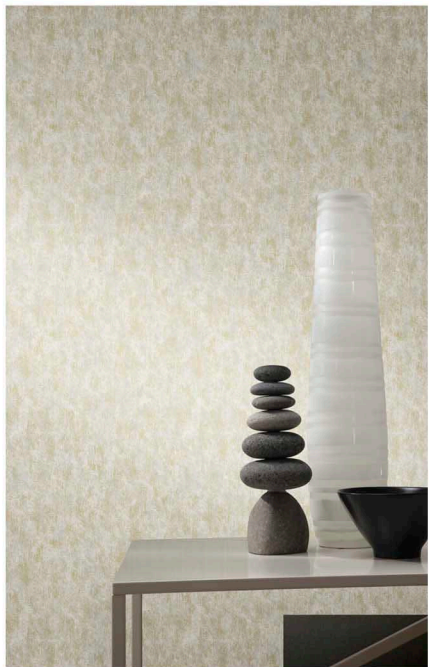

MD7211

Основа: флизелин
Размеры рулона: 52,83 см x 10,0 м
Особенность: металлизированный эффект