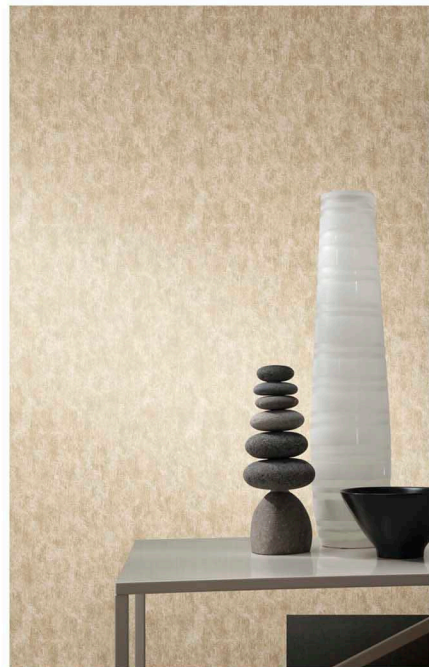

MD7211

Основа: флизелин
Размеры рулона: 52,83 см x 10,0 м
Особенность: металлизированный эффект