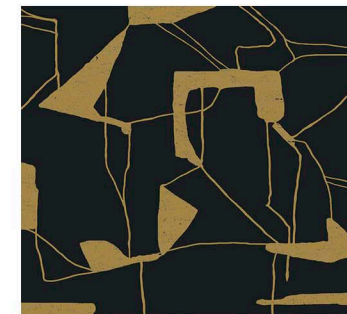

ABSTRACT GEO

Художественная интерпретация геометрической формы оформлена металлизированными красками, уникально подчеркивают абстрактную форму.

MD7111

MD7112

MD7113

MD7114

MD7115

Основа: флизелин
Размеры рулона: 68,58 см x 10,05 м
Особенность: металлизированный эффект

LUMINOUS LEAVES

Эффектное представление тропических образов в крупном вертикальном дизайне. Деликатные оттенки фона подчеркнуты металлизированными красками.

MD7161

MD7162

MD7163

MD7164

MD7165

Основа: флизелин
Размеры рулона: 68,58 см x 10,05 м
Особенность: металлизированный эффект