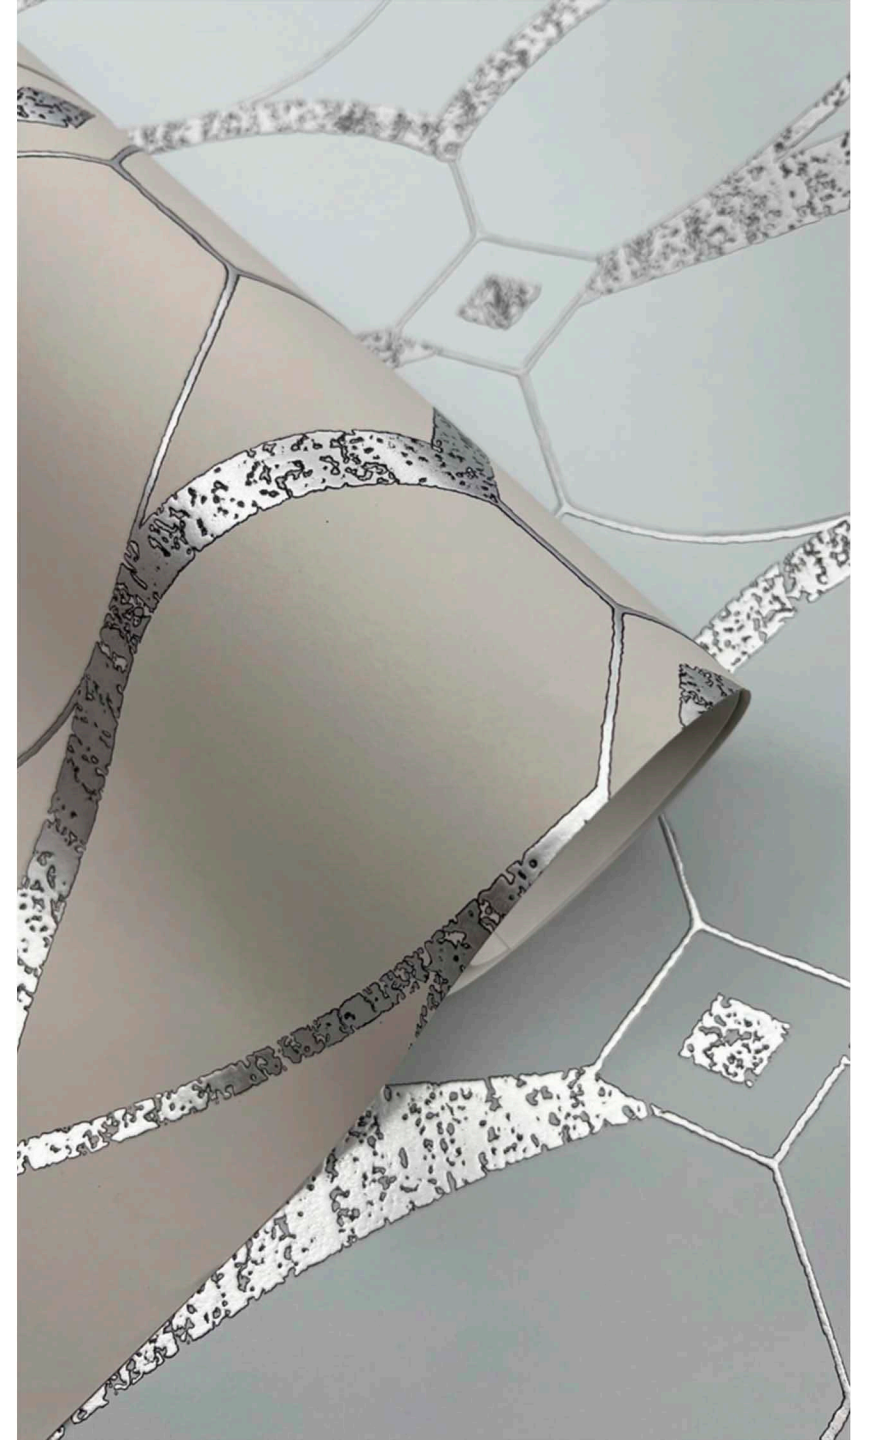

METALLIC CASCADE

Каскад из металлизированных элементов создает природные образы падающей воды, эффектно отражая прикосновение света.

MD7151

MD7152

MD7153

MD7154

Основа: флизелин
Размеры рулона: 68,58 см x 10,05 м
Особенность: металлизированный эффект

MD7101

MD7102

MD7103

MD7104

MD7105

Основа: флизелин
Размеры рулона: 68,58 см x 10,05 м
Особенность: металлизированный эффект

GRACEFUL GEO

Многослойный геометрический узор относит к природе бесконечности. Эффект металлизированного декора подчеркивает историю вопроса.