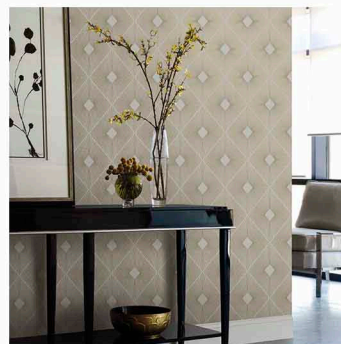

Дизайны

Румшоты

Доп. материал