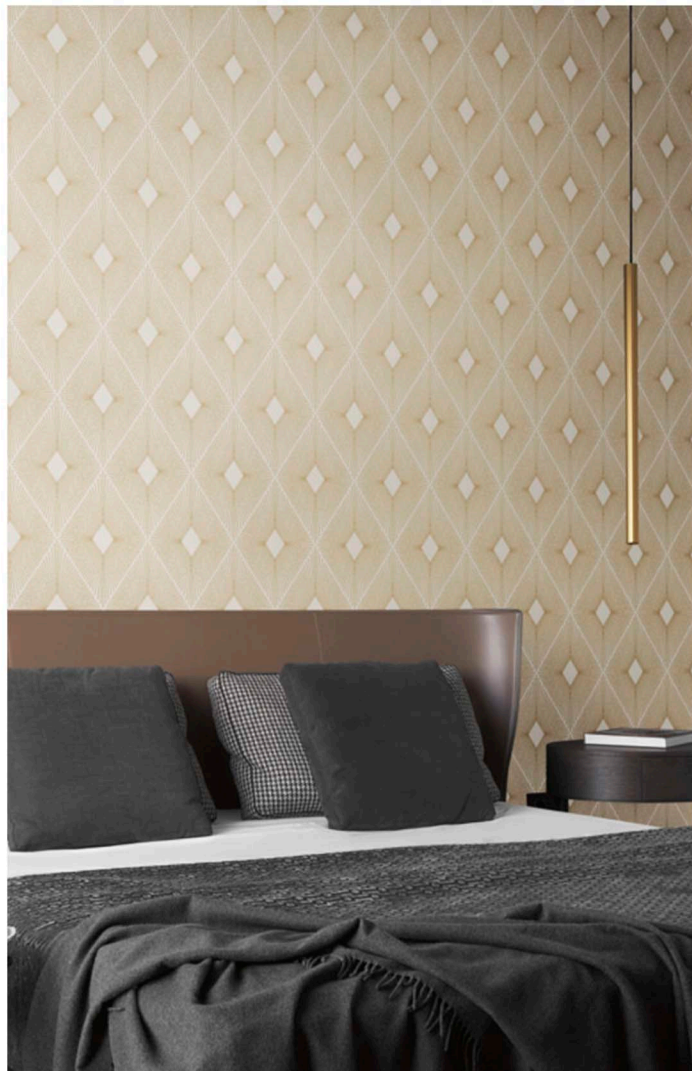

NW3504

Основа: флизелин
Размеры рулона: 52,53 см x 10,0 м
Особенность: металлизированный эффект

HARLOWE

Мерцающая геометрическая форма обволакивает пространство блеском из расходящихся лучей. Современные оттенки фона подчеркивают уникальность дизайна.