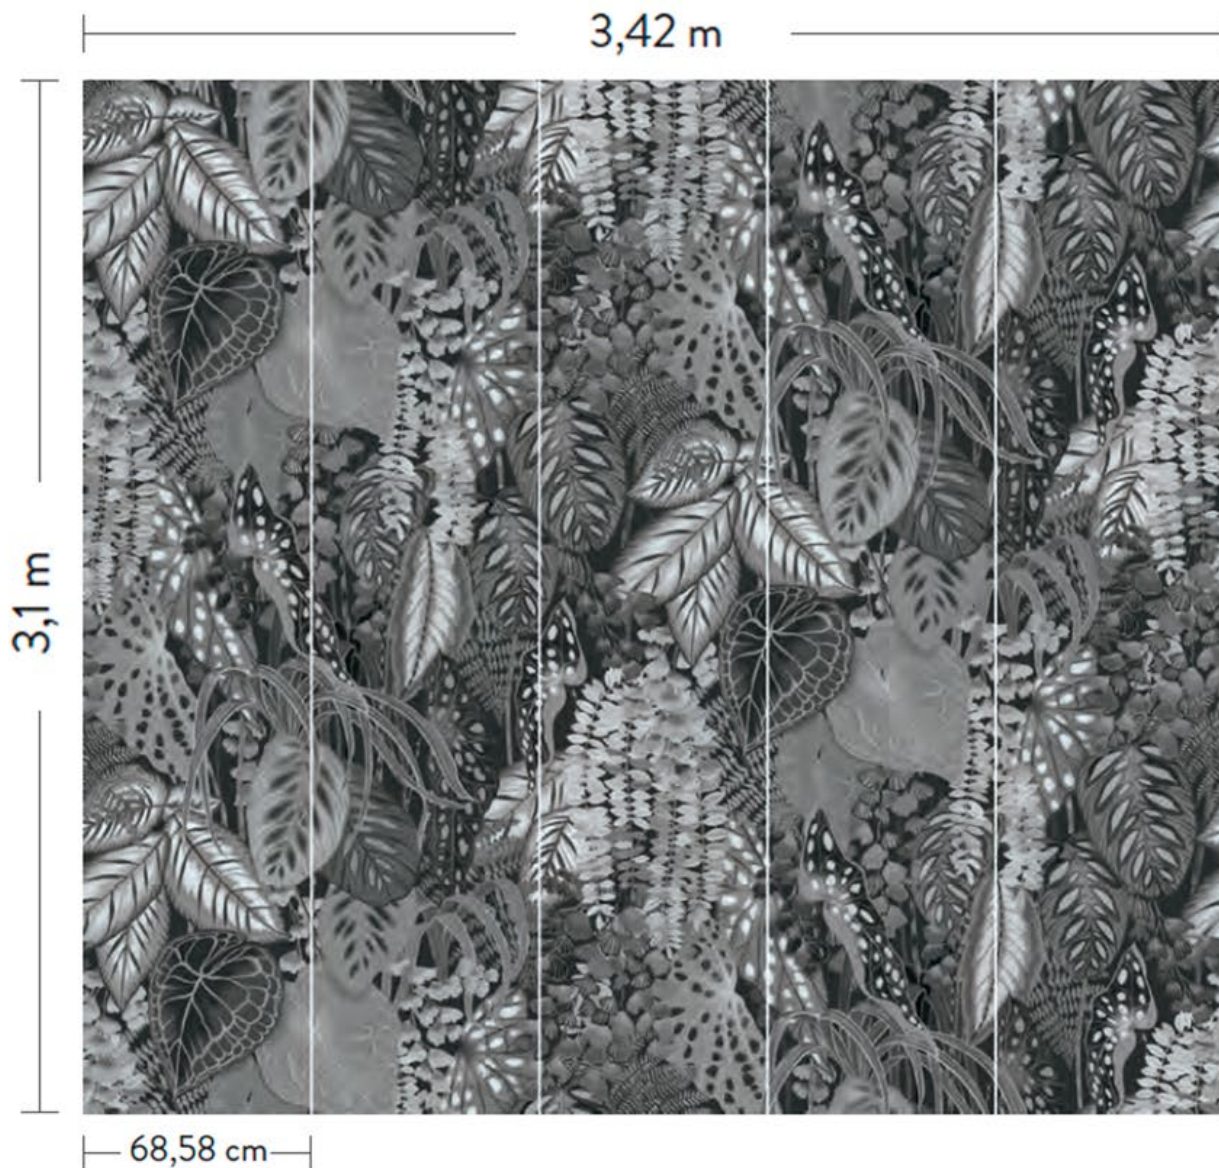

GREENERY MURAL

Роскошный дизайн панно раскрывает красоту и богатство природы. Пышные листья хосты, папоротников, каладиумов и колеусов создают плотную стену из теневых растений, подчеркивая магию зеленых оттенков.

Основы: флизелин
Размер панно: 3,1 м x 3,42 м
Размер панели: 0,69 м (5 шт)

GO8331M

GO8332M