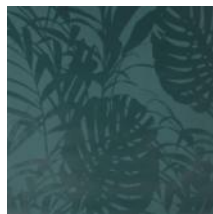

- ✓ Основа: Винил на флизелине
- ✓ Размер: 0,53 x 10,05 м.