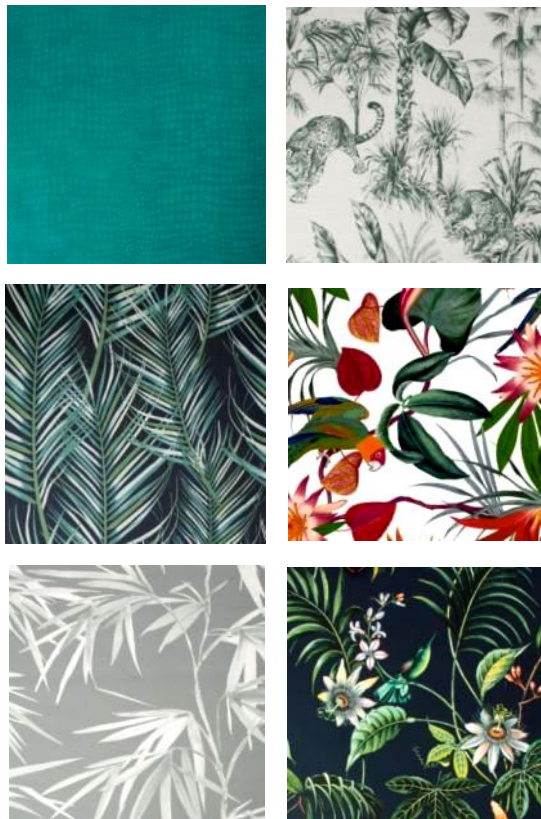

МАТЕРИАЛЫ ДЛЯ ВАШЕГО САЙТА

Дизайны