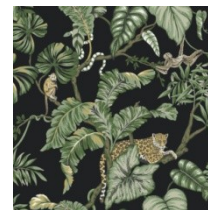

## Atelier Herringbone

Крупное плетение из натуральной травы вручную укладывается полосами на тонкую металлическую основу, образуя классический шевронный узор Atelier Herringbone.

- ✓ Основа: Флизелин
- ✓ Размер: 0,91 x 7,30 м.
- ✓ Особенность: сизаль на металлизированном фоне

## Jungle cat

Экзотическая флора и фауна — тренд последних лет, вернувшийся из 70-х.

Умиротворённые ягуары и обезьяны лениво отдыхают среди пальмовых листьев тропических деревьев.

- ✓ Основа: Флизелин
- ✓ Размер: 0,68 x 8,20 м.