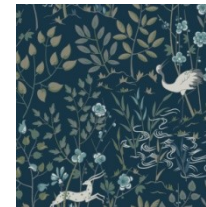

Aspen

Космополитический рисунок Aspen с грациозными оленями и ботаническими мотивами является олицетворением современного дизайна в стиле ар-деко. Утонченная цветовая гамма подчеркивает всю роскошь и уникальность стиля.

- ✓ Основа: Флизелин
- ✓ Размер: 0,68 x 8,20 м.
- ✓ Особенность: металлизированные эффекты