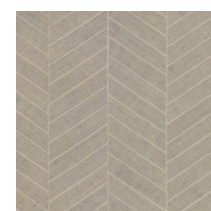

### КЛЮЧЕВЫЕ СЛОВА:

- Цветы
- Геометрия
- Плетение из растительных материалов
- Дамаск
- Тигры
- Клетка
- Шевронный рисунок
- Шпон
- Камень

## Atelier Herringbone

Крупное плетение из натуральной травы вручную укладывается полосами на тонкую металлическую основу, образуя классический шевронный узор Atelier Herringbone.

- ✓ Основа: Флизелин
- ✓ Размер: 0,91 x 7,30 м.
- ✓ Особенность: сизаль на металлизированном фоне