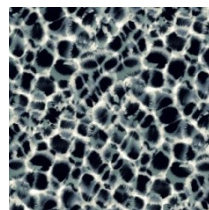

## Atelier Herringbone

Крупное плетение из натуральной травы вручную укладывается полосами на тонкую металлическую основу, образуя классический шевронный узор Atelier Herringbone.

- ✓ Основа: Флизелин
- ✓ Размер: 0,91 x 7,30 м.
- ✓ Особенность: сизаль на металлизированном фоне

## Jungle cat

Экзотическая флора и фауна — тренд последних лет, вернувшийся из 70-х.

Умиротворённые ягуары и обезьяны лениво отдыхают среди пальмовых листьев тропических деревьев.

- ✓ Основа: Флизелин
- ✓ Размер: 0,68 x 8,20 м.

## Hexagram Wood Veneer

Шестигранный геометрический узор из натурального шпона искусно выложен на металлизированной основе.

Идеальный дуэт природных материалов и современной трехмерной геометрии.

- ✓ Основа: Флизелин
- ✓ Размер : 0,91 x 7,30 м.
- ✓ Особенность: натуральный шпон, металлизированные эффекты

## Leopard Rosettes

Актуальный анималистичный принт Leopard Rosettes с неповторимым живописным эффектом, который создается небольшими акварельными мазками, накладываемыми друг на друга.

- ✓ Основа: Флизелин
- ✓ Размер: 0,68 x 8,20 м.