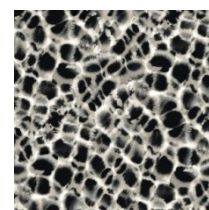

## Atelier Herringbone

Крупное плетение из натуральной травы вручную укладывается полосами на тонкую металлическую основу, образуя классический шевронный узор Atelier Herringbone.

- ✓ Основа: Флизелин
- ✓ Размер: 0,91 x 7,30 м.
- ✓ Особенность: сизаль на металлизированном фоне

## Jungle cat

Экзотическая флора и фауна — тренд последних лет, вернувшийся из 70-х.

Умиротворённые ягуары и обезьяны лениво отдыхают среди пальмовых листьев тропических деревьев.

- ✓ Основа: Флизелин
- ✓ Размер: 0,68 x 8,20 м.

## Hexagram Wood Veneer

Шестигранный геометрический узор из натурального шпона искусно выложен на металлизированной основе.

Идеальный дуэт природных материалов и современной трехмерной геометрии.

- ✓ Основа: Флизелин
- ✓ Размер : 0,91 x 7,30 м.
- ✓ Особенность: натуральный шпон, металлизированные эффекты

## Leopard Rosettes

Актуальный анималистичный принт Leopard Rosettes с неповторимым живописным эффектом, который создается небольшими акварельными мазками, накладываемыми друг на друга.

- ✓ Основа: Флизелин
- ✓ Размер: 0,68 x 8,20 м.