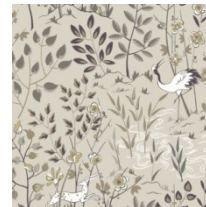

Aspen

Космополитический рисунок Aspen с грациозными оленями и ботаническими мотивами является олицетворением современного дизайна в стиле ар-деко. Утонченная цветовая гамма подчеркивает всю роскошь и уникальность стиля.

- ✓ Основа: Флизелин
- ✓ Размер: 0,68 x 8,20 м.
- ✓ Особенность: металлизированные эффекты