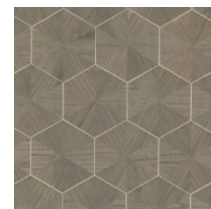

## Atelier Herringbone

Крупное плетение из натуральной травы вручную укладывается полосами на тонкую металлическую основу, образуя классический шевронный узор Atelier Herringbone.

- ✓ Основа: Флизелин
- ✓ Размер: 0,91 x 7,30 м.
- ✓ Особенность: сизаль на металлизированном фоне

## Jungle cat

Экзотическая флора и фауна — тренд последних лет, вернувшийся из 70-х.

Умиротворённые ягуары и обезьяны лениво отдыхают среди пальмовых листьев тропических деревьев.

- ✓ Основа: Флизелин
- ✓ Размер: 0,68 x 8,20 м.

## Hexagram Wood Veneer

Шестигранный геометрический узор из натурального шпона искусно выложен на металлизированной основе.

Идеальный дуэт природных материалов и современной трехмерной геометрии.

- ✓ Основа: Флизелин
- ✓ Размер : 0,91 x 7,30 м.
- ✓ Особенность: натуральный шпон, металлизированные эффекты