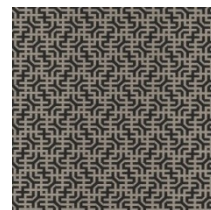

## Sterling plaid

Крупный рисунок искусно передает мягкость тонкого шерстяного пледа, вызывая в памяти образы величественных английских поместий, оформленных в элегантном и неповторимом стиле.

- ✓ Основа: Флизелин
- ✓ Размер: 0,68 x 8,20 м.

## Aspen

Космополитический рисунок Aspen с грациозными оленями и ботаническими мотивами является олицетворением современного дизайна в стиле ар-деко. Утонченная цветовая гамма подчеркивает всю роскошь и уникальность стиля.

- ✓ Основа: Флизелин
- ✓ Размер: 0,68 x 8,20 м.
- ✓ Особенность: металлизированные эффекты

## Dynastic lattice

Восточный геометрический узор переливается роскошными перламутровыми оттенками, нанесен на матовую неоднородную основу, которая подчеркивает азиатское происхождение рисунка.

- ✓ Основа: Флизелин
- ✓ Размер: 0,70 x 10,05 м.
- ✓ Особенность: металлизированные эффекты