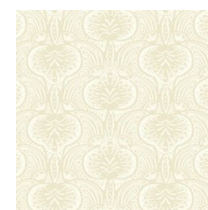

Lotus Palm

Экзотический рисунок Lotus Palm в технике печати Surface print и поднятые краски максимально создают атмосферу ручного труда. Монохромное силуэтное исполнение усиливает историческое происхождение узора.