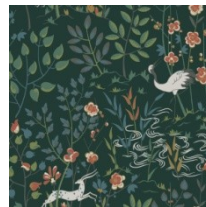

## Sterling plaid

Крупный рисунок искусно передает мягкость тонкого шерстяного пледа, вызывая в памяти образы величественных английских поместий, оформленных в элегантном и неповторимом стиле.

- ✓ Основа: Флизелин
- ✓ Размер: 0,68 x 8,20 м.

## Aspen

Космополитический рисунок Aspen с грациозными оленями и ботаническими мотивами является олицетворением современного дизайна в стиле ар-деко. Утонченная цветовая гамма подчеркивает всю роскошь и уникальность стиля.