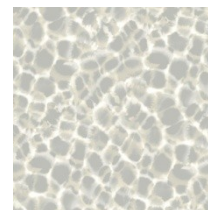

## Hexagram Wood Veneer

Шестигранный геометрический узор из натурального шпона искусно выложен на металлизированной основе.

Идеальный дуэт природных материалов и современной трехмерной геометрии.

- ✓ Основа: Флизелин
- ✓ Размер : 0,91 x 7,30 м.
- ✓ Особенность: натуральный шпон, металлизированные эффекты

## Leopard Rosettes

Актуальный анималистичный принт Leopard Rosettes с неповторимым живописным эффектом, который создается небольшими акварельными мазками, накладываемыми друг на друга.

- ✓ Основа: Флизелин
- ✓ Размер: 0,68 x 8,20 м.