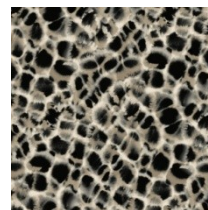

## Atelier Herringbone

Крупное плетение из натуральной травы вручную укладывается полосами на тонкую металлическую основу, образуя классический шевронный узор Atelier Herringbone.

- ✓ Основа: Флизелин
- ✓ Размер: 0,91 x 7,30 м.
- ✓ Особенность: сизаль на металлизированном фоне

## Jungle cat

Экзотическая флора и фауна — тренд последних лет, вернувшийся из 70-х.

Умиротворённые ягуары и обезьяны лениво отдыхают среди пальмовых листьев тропических деревьев.

- ✓ Основа: Флизелин
- ✓ Размер: 0,68 x 8,20 м.

## Hexagram Wood Veneer

Шестигранный геометрический узор из натурального шпона искусно выложен на металлизированной основе.

Идеальный дуэт природных материалов и современной трехмерной геометрии.

- ✓ Основа: Флизелин
- ✓ Размер : 0,91 x 7,30 м.
- ✓ Особенность: натуральный шпон, металлизированные эффекты

## Leopard Rosettes

Актуальный анималистичный принт Leopard Rosettes с неповторимым живописным эффектом, который создается небольшими акварельными мазками, накладываемыми друг на друга.

- ✓ Основа: Флизелин
- ✓ Размер: 0,68 x 8,20 м.