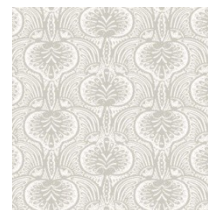

Lotus Palm

Экзотический рисунок Lotus Palm в технике печати Surface print и поднятые краски максимально создают атмосферу ручного труда. Монохромное силуэтное исполнение усиливает историческое происхождение узора.