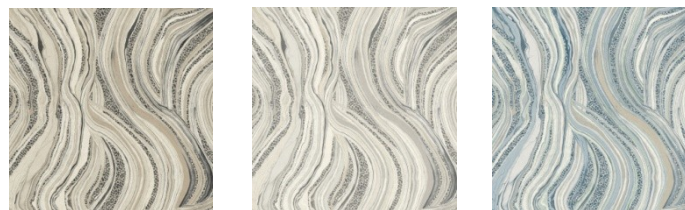

## Lotus Palm

Экзотический рисунок Lotus Palm в технике печати Surface print и поднятые краски максимально создают атмосферу ручного труда. Монохромное силуэтное исполнение усиливает историческое происхождение узора.

## Streaming Cheetah

Струящиеся извилистые формы сочетают в себе срез минерального камня и анималистические элементы шкуры прекрасного гепарда, создавая эффект бесконечного движения на стене.

- ✓ Основа: Флизелин
- ✓ Размер: 0,68 x 8,20 м.