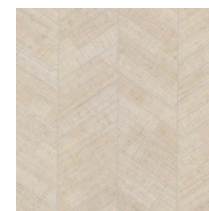

### КЛЮЧЕВЫЕ СЛОВА:

- Цветы
- Геометрия
- Плетение из растительных материалов
- Дамаск
- Тигры
- Клетка
- Шевронный рисунок
- Шпон
- Камень

## Atelier Herringbone

Крупное плетение из натуральной травы вручную укладывается полосами на тонкую металлическую основу, образуя классический шевронный узор Atelier Herringbone.

- ✓ Основа: Флизелин
- ✓ Размер: 0,91 x 7,30 м.
- ✓ Особенность: сизаль на металлизированном фоне