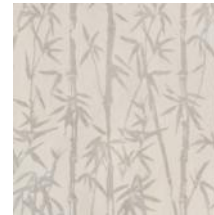

Размер:  
0,53 x 10,05 м.

Основа:  
Флизелин

Техника печати:  
Gravure

·AURA·

Принт повторяющегося бамбукового стебля создаёт свой неповторимый рисунок на однородном фоне. Ветвь растущего бамбука эффектно и динамично создают четкую, вертикальную линию. Она формирует основной рисунок.