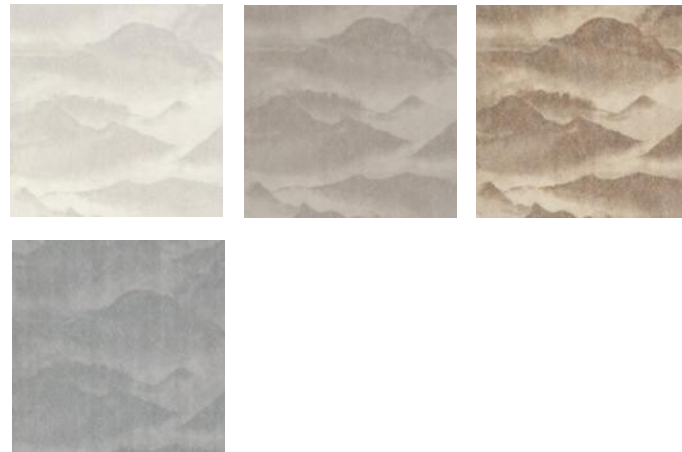

Величественная вершина Фудзи притягивает и завораживает взгляд, создавая монолитный образ в пространстве.
Рельеф гор создаёт видимый объём, ощущение гармонии и спокойствия.