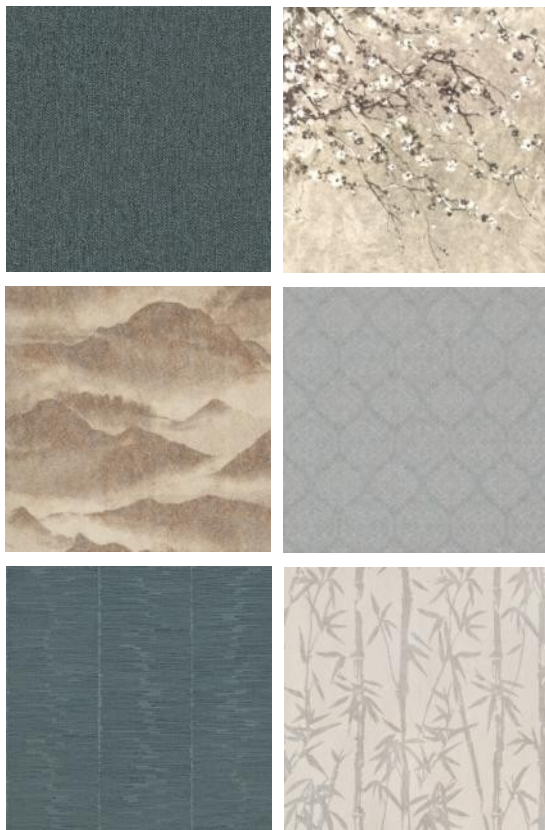

МАТЕРИАЛЫ ДЛЯ ВАШЕГО САЙТА

Дизайны