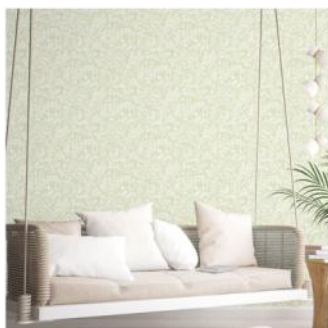

Мягкие и плавные линии, яркие и контрастные цвета. Рисунок узнаваем - в нем прослеживаются символизм и этнические мотивы, пропитанные духом востока.

Тщательно подобранная цветовая гамма, оригинальный дизайн, особое внимание к деталям: восточный рисунок очаровывают своей красотой и таинственностью. Смогут стать настоящей изюминкой всего интерьера, внести в окружение магические нотки.

G78509