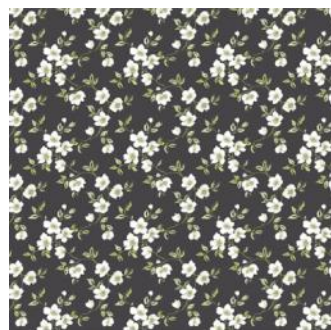

Эти маленькие романтичные цветочки из коллекции «Secret Garden» побуждают подойти к ним поближе и внимательно рассмотреть. В тонкости линий и изяществе кроется притягательная сила красоты этих обоев.

Данная серия разработана для тех, кто находится в поисках уединения, нежности и вдохновения. Дизайн обладает ярко выраженной текстурой, придающей цветам объём и глубину.

G78480