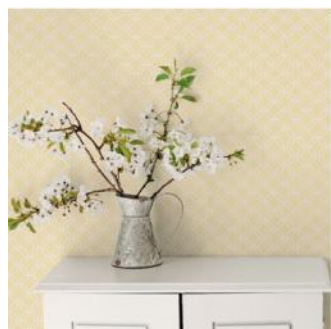

G78528

G78529

Основа: Флизелин
Размер: 0,53 x 10,05 м.

Флористические мотивы всегда актуальны. Данная серия коллекции «Secret Garden» выполнена в контрастных цветах, что способствует разнообразию выбора.