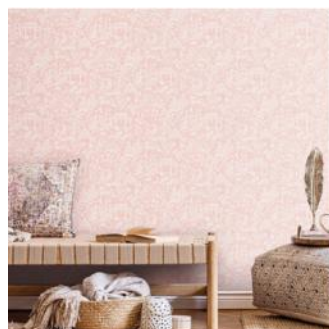

G78508

G78509

G78510

G78511

G78512

Основа: Флизелин
Размер: 0,53 x 10,05 м.

Это самый распространённый вариант оформления интерьера для тех, кто предпочитает неброский, спокойный и сдержанный стиль.

Мелкий рисунок очень быстро становится привычен глазу, поэтому со временем вы перестаете замечать и кружочки, и цветы, и волны.