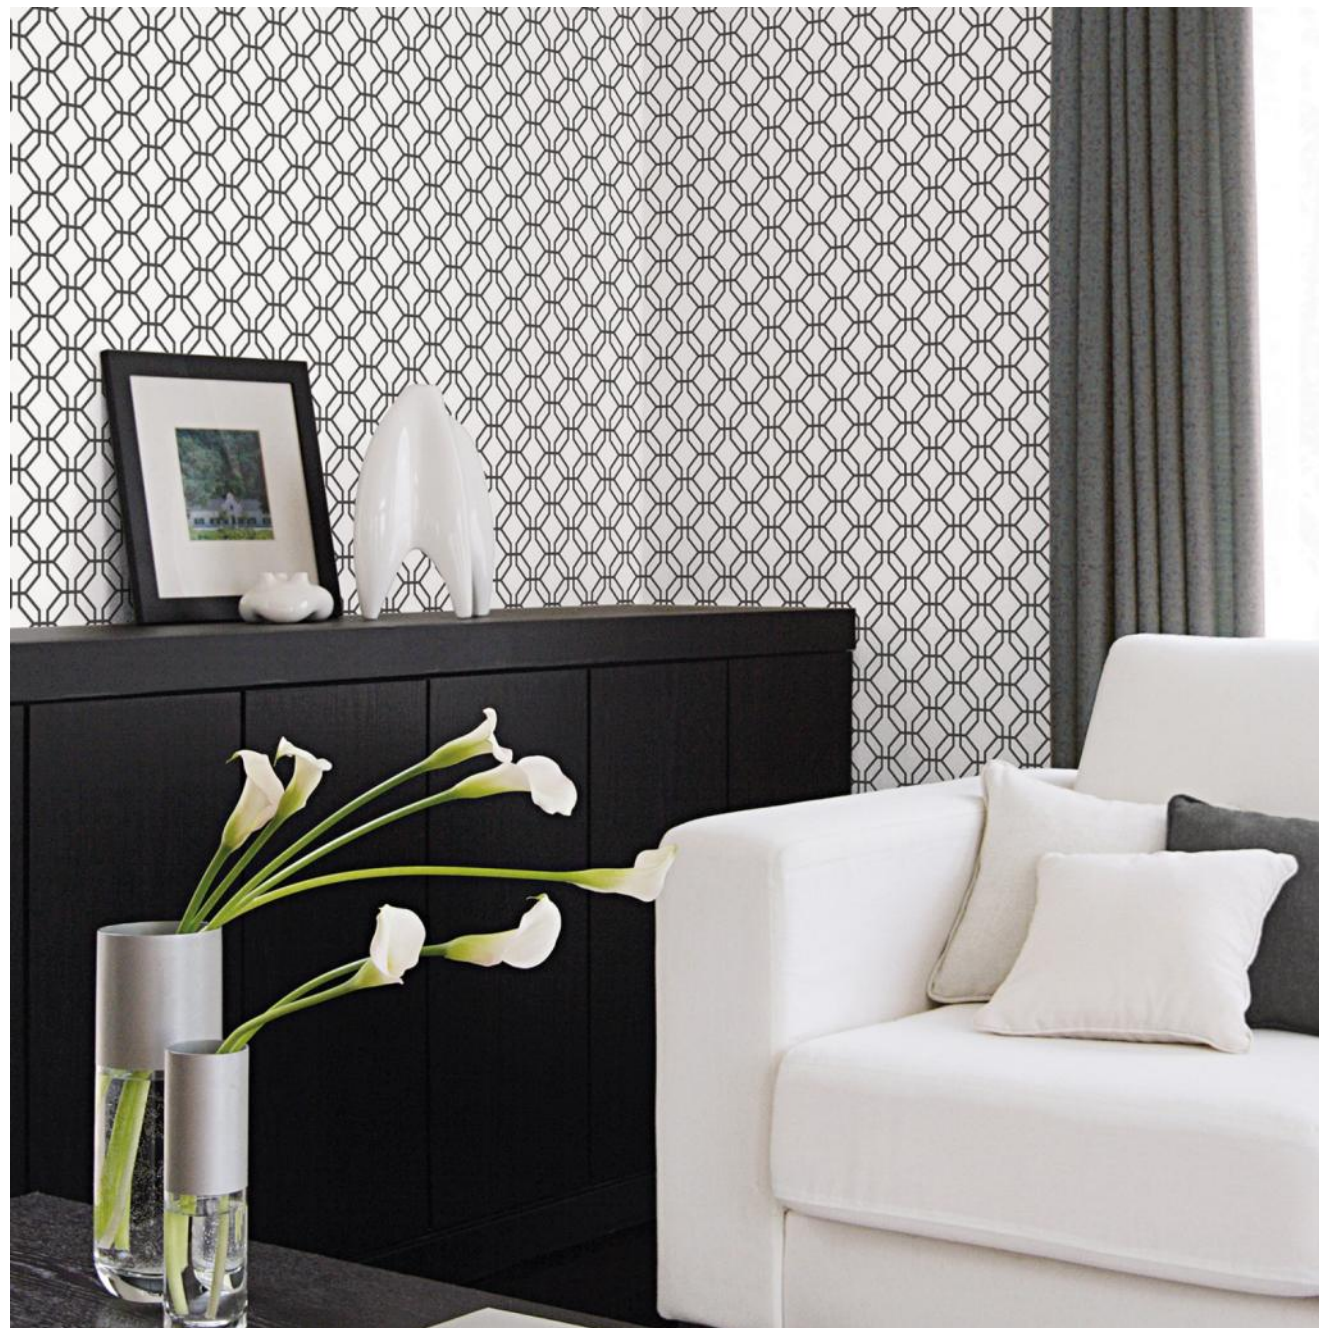

Геометрические формы уместны в оформлении интерьера любого стиля. Главное – подобрать правильное сочетание цвета и форм. Характерная особенность в том, что они позволяют уменьшать, увеличивать, визуально «вытягивать» пространство, скрывая при этом имеющиеся недостатки помещения.

Попробуйте создать в своём доме или квартире неповторимый интерьер с помощью правильных и симметричных рисунков!

G78523