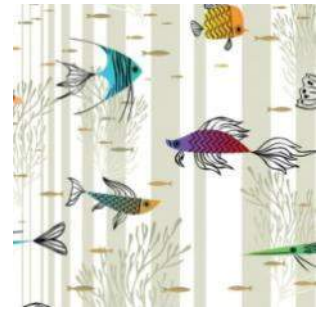

Фрида Кало обладала магической притягательностью и поразительной чувственной женственностью.

Безграничная сила и любовь к жизни художницы воплощена в этом сказочном дизайне.

- ✓ Основа: Флизелин
- ✓ Размер: 0,53 x 10,05 м.

Groovy Birds

Композиция из птиц и растений создает повторяющийся узор в форме шестиугольника. Слово сделанные из металла тонкие линии и образы птиц создают сложный заводной механизм.

- ✓ Основа: Флизелин
- ✓ Размер: 0,53 x 10,05 м.

Trully Fish

Волшебный океан, наполненный оригинальными цветными рыбками и кораллами, которые создают пространственное движение на фоне вертикальных полос.

- ✓ Основа: Флизелин
- ✓ Размер: 0,53 x 10,05 м.