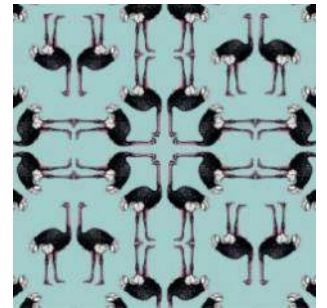

Avestruces

Игровая геометрическая композиция, собранная из образов страусов, которые задают определенный ритм и трехмерный эффект.

- ✓ Основа: Флизелин
- ✓ Размер: 0,53 x 10,05 м.