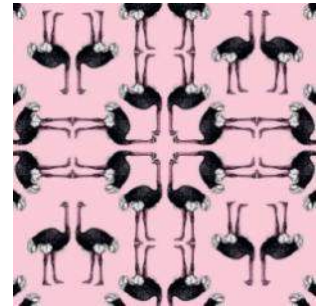

Avestruces

Игровая геометрическая композиция, собранная из образов страусов, которые задают определенный ритм и трехмерный эффект.

- ✓ Основа: Флизелин
- ✓ Размер: 0,53 x 10,05 м.