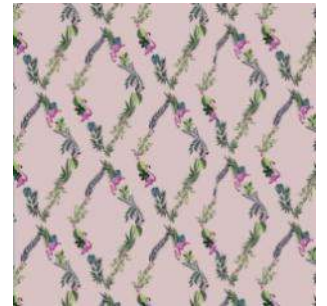

Flamingo Road

Вневременные геометрические формы создаются из фантастических образов фламинго и тропической флоры. Тонкое сочетание вневременного узора и природных элементов.

- ✓ Основа: Флизелин
- ✓ Размер: 0,53 x 10,05 м.