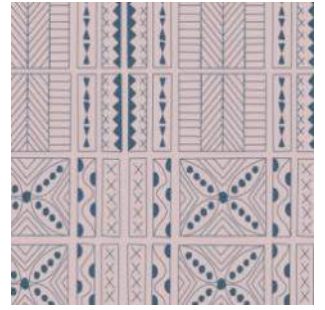

Mahori

Традиционное искусство маори гармонично вписалось в современные реалии, вдохновляет модельеров и художников.

Этнический геометрический узор с интерпретацией традиционных маорийских символов представлен в монохромном исполнении.

- ✓ Основа: Флизелин
- ✓ Размер: 0,53 x 10,05 м.