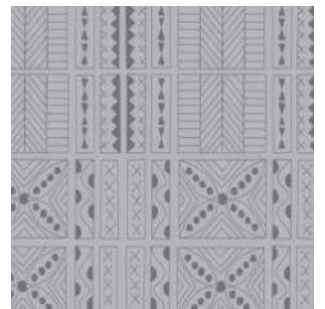

Mahori

Традиционное искусство маори гармонично вписалось в современные реалии, вдохновляет модельеров и художников.

Этнический геометрический узор с интерпретацией традиционных маорийских символов представлен в монохромном исполнении.

- ✓ Основа: Флизелин
- ✓ Размер: 0,53 x 10,05 м.