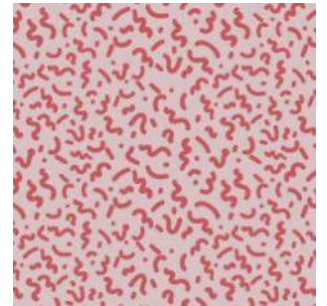

Memphis

Стиль Мемфис перевернул представление о дизайне в целом, источником вдохновения стал поп-арт, стиль пропагандирует свободу от условностей, необычность, яркость, смелость и неожиданность решений.

- ✓ Основа: Флизелин
- ✓ Размер: 0,53 x 10,05 м.