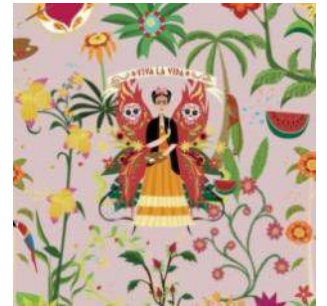

Frida

Фрида Кало обладала магической притягательностью и поразительной чувственной женственностью.

Безграничная сила и любовь к жизни художницы воплощена в этом сказочном дизайне.

- ✓ Основа: Флизелин
- ✓ Размер: 0,53 x 10,05 м.