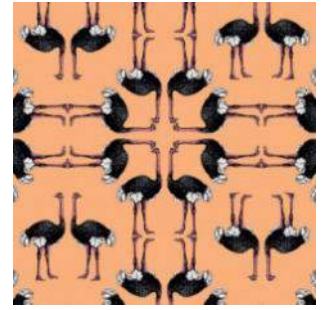

Avestruces

Игровая геометрическая композиция, собранная из образов страусов, которые задают определенный ритм и трехмерный эффект.

- ✓ Основа: Флизелин
- ✓ Размер: 0,53 x 10,05 м.