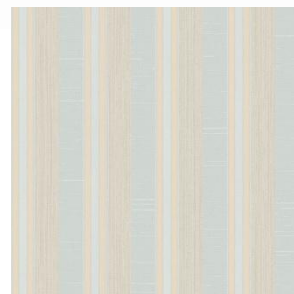

Italian Style

Добавьте в свой дом штрихи элегантности и великолепия с этой классической коллекцией обоев, вдохновленной итальянскими дворцами.

Palazzo может похвастать традиционным сочетанием дизайнов, выполненных в точности с оригиналами, включающих в себя классические стелющиеся цветочные побеги, шикарные декоративные дамаски, слегка окрашенные тонкими металлическими акцентами, изящные папоротники и изысканные полоски, которые гарантировано добавят атмосферу роскоши в любой интерьер.

Основные дизайны выполнены во множестве цветовых сочетаний, но подобраны таким образом, чтобы идеально смотреться в любом интерьере и наполнять его благородством и роскошью дворцов-особняков.

Представленные в богатой цветовой гамме эти смелые принты можно смягчить, дополняя текстурированными фонами того же тона, идеально подходящими для привнесения в дом итальянского стиля.