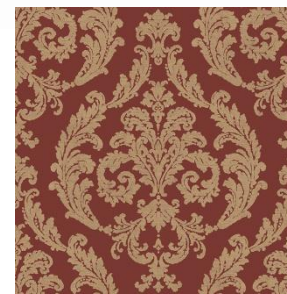

Italian Style

Добавьте в свой дом штрихи элегантности и великолепия с этой классической коллекцией обоев, вдохновленной итальянскими дворцами.

Palazzo может похвастать традиционным сочетанием дизайнов, выполненных в точности с оригиналами, включающих в себя классические стелющиеся цветочные побеги, шикарные декоративные дамаски, слегка окрашенные тонкими металлическими акцентами, изящные папоротники и изысканные полоски, которые гарантировано добавят атмосферу роскоши в любой интерьер.