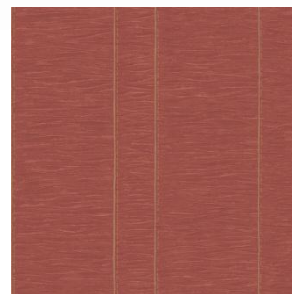

Italian Style

Добавьте в свой дом штрихи элегантности и великолепия с этой классической коллекцией обоев, вдохновленной итальянскими дворцами.

Palazzo может похвастать традиционным сочетанием дизайнов, выполненных в точности с оригиналами, включающих в себя классические стелющиеся цветочные побеги, шикарные декоративные дамаски, слегка окрашенные тонкими металлическими акцентами, изящные папоротники и изысканные полоски, которые гарантировано добавят атмосферу роскоши в любой интерьер.

Основные дизайны выполнены во множестве цветовых сочетаний, но подобраны таким образом, чтобы идеально смотреться в любом интерьере и наполнять его благородством и роскошью дворцов-особняков.

Представленные в богатой цветовой гамме эти смелые принты можно смягчить, дополняя текстурированными фонами того же тона, идеально подходящими для привнесения в дом итальянского стиля.