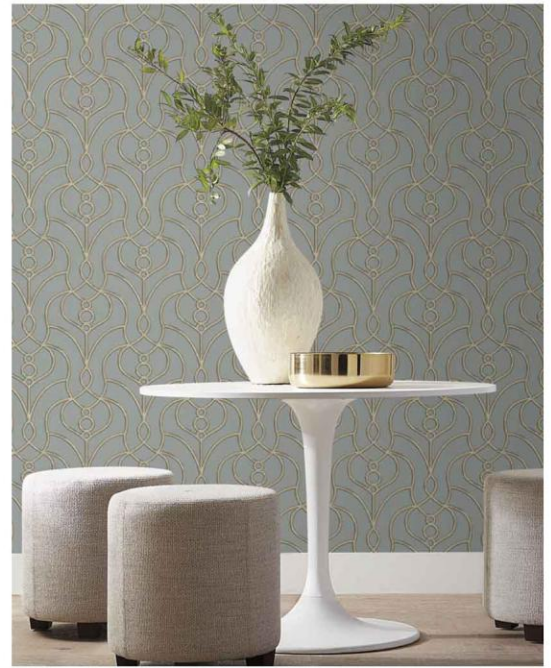

EV3945

Основа: флизелин
Размер рулона: 68,58 см x 8,22 м
Особенность: металлизированный эффект