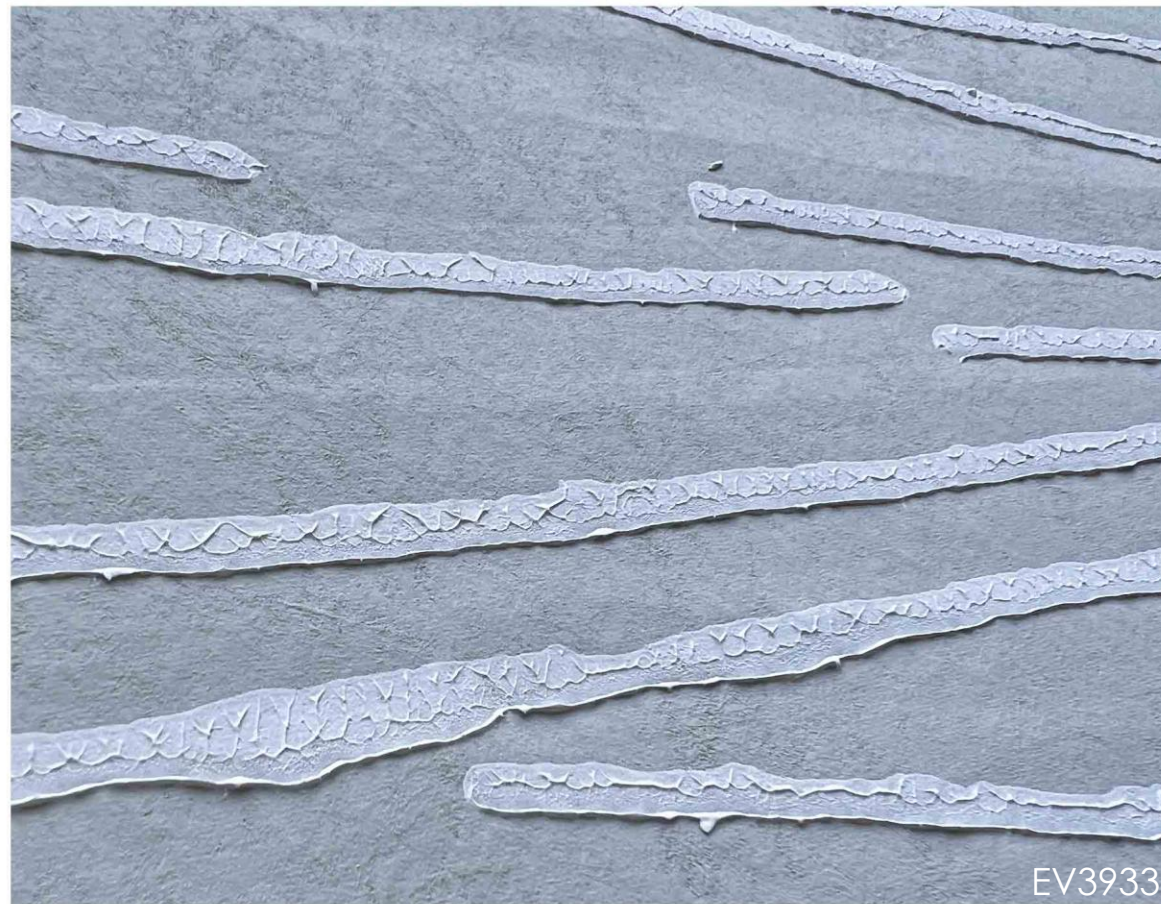

Фабрика York Wallcoverings имеет редкое оборудование для печати обоев в технике Surface Print. Уникальные печатные станки уже более 125 лет воспроизводят традиционную рельефность с характерными неровностями, которые имитируют ручную роспись.

Surface Print

CORK

Популярный натуральный материал - пробка на металлизированной основе становится неотъемлемым элементом современного интерьера.

CX1200

CZ2481

CZ2482

CZ2483

EV3901

CONTOURED LEAVES

Роскошный рельефный дизайн Contoured Leaves выполнен в технике печати surface print. Монохромные контуры и прожилки листьев выглядят очень естественно на красивейших оттенках фона.

Surface Print