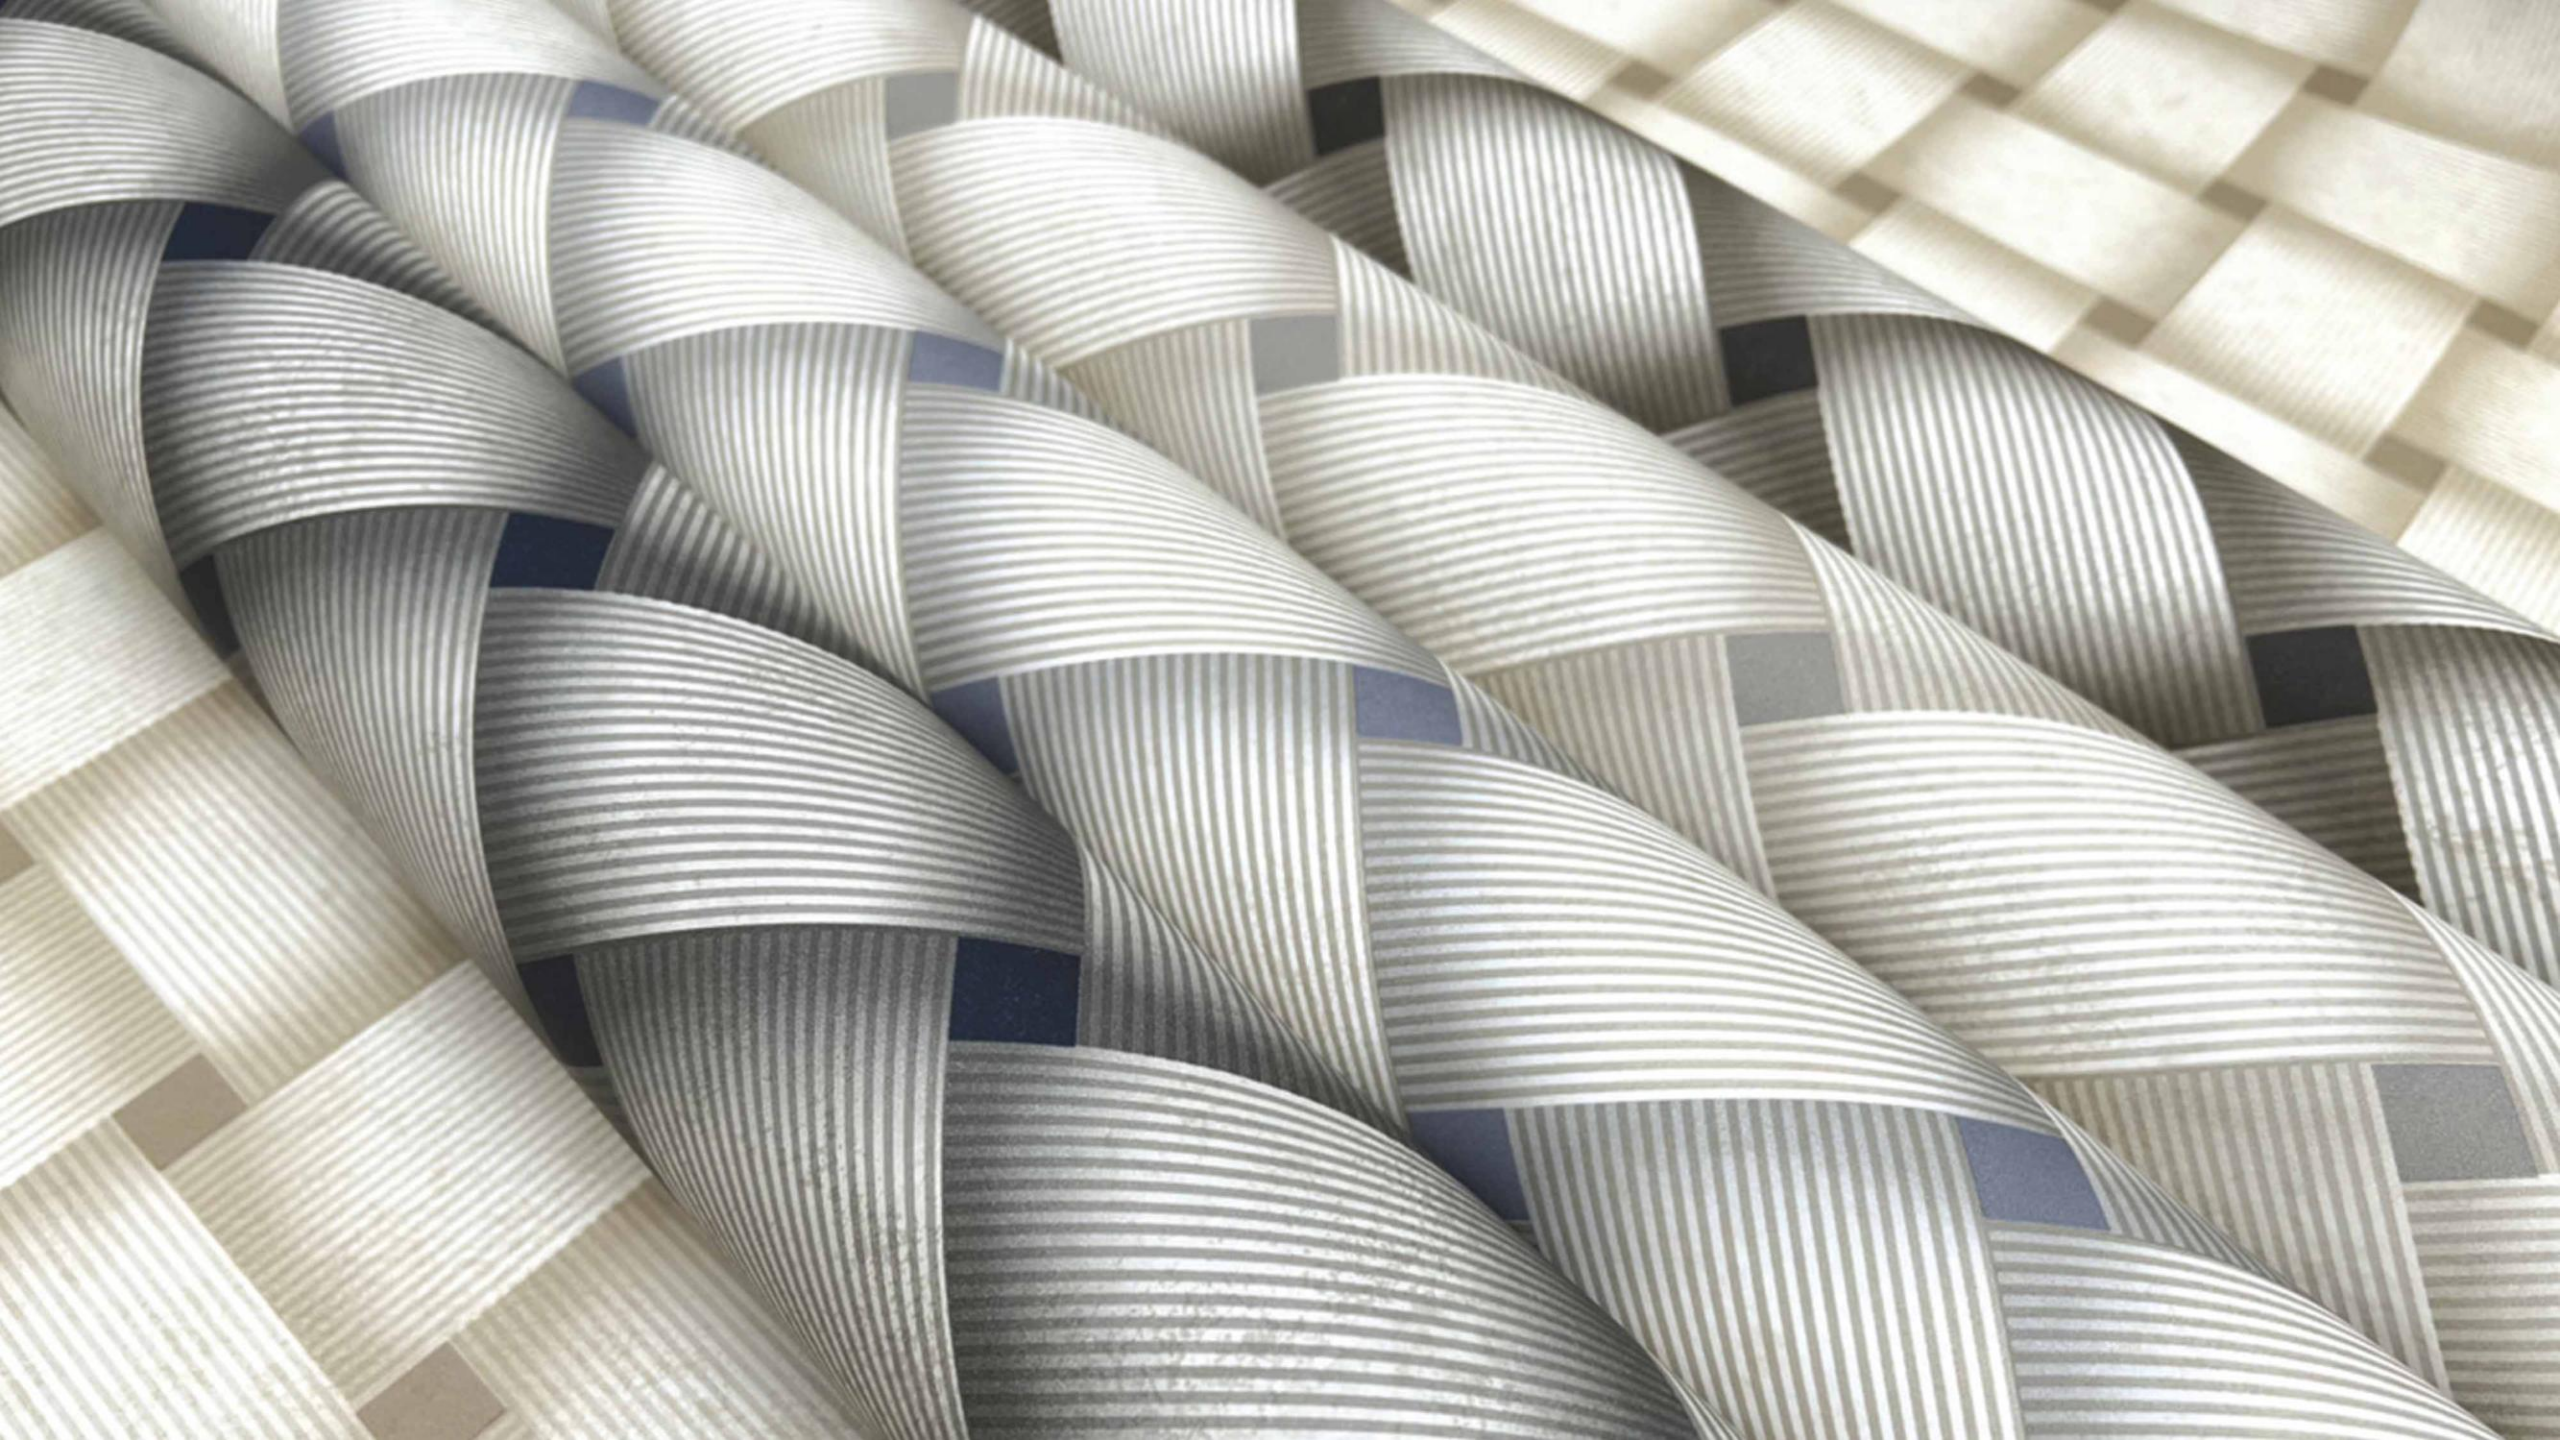

Традиционный узор, который создается при плетении корзин, переосмыслен в более крупных размерах, а художественные приемы создают трехмерный эффект.

EV3965

EV3966

EV3967

EV3968

EV3969

Основа: флизелин
Размер рулона: 68,58 см x 8,22 м