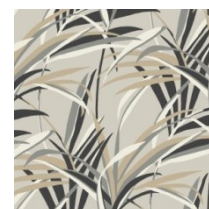

Tropical Paradise

Обдуваемые листья пальмы едва заметно колыхнутся на ветру и олицетворяют образ жизни на курорте.

Невероятную легкость и райское состояние подчеркивают самые изысканные сочетания цветов.