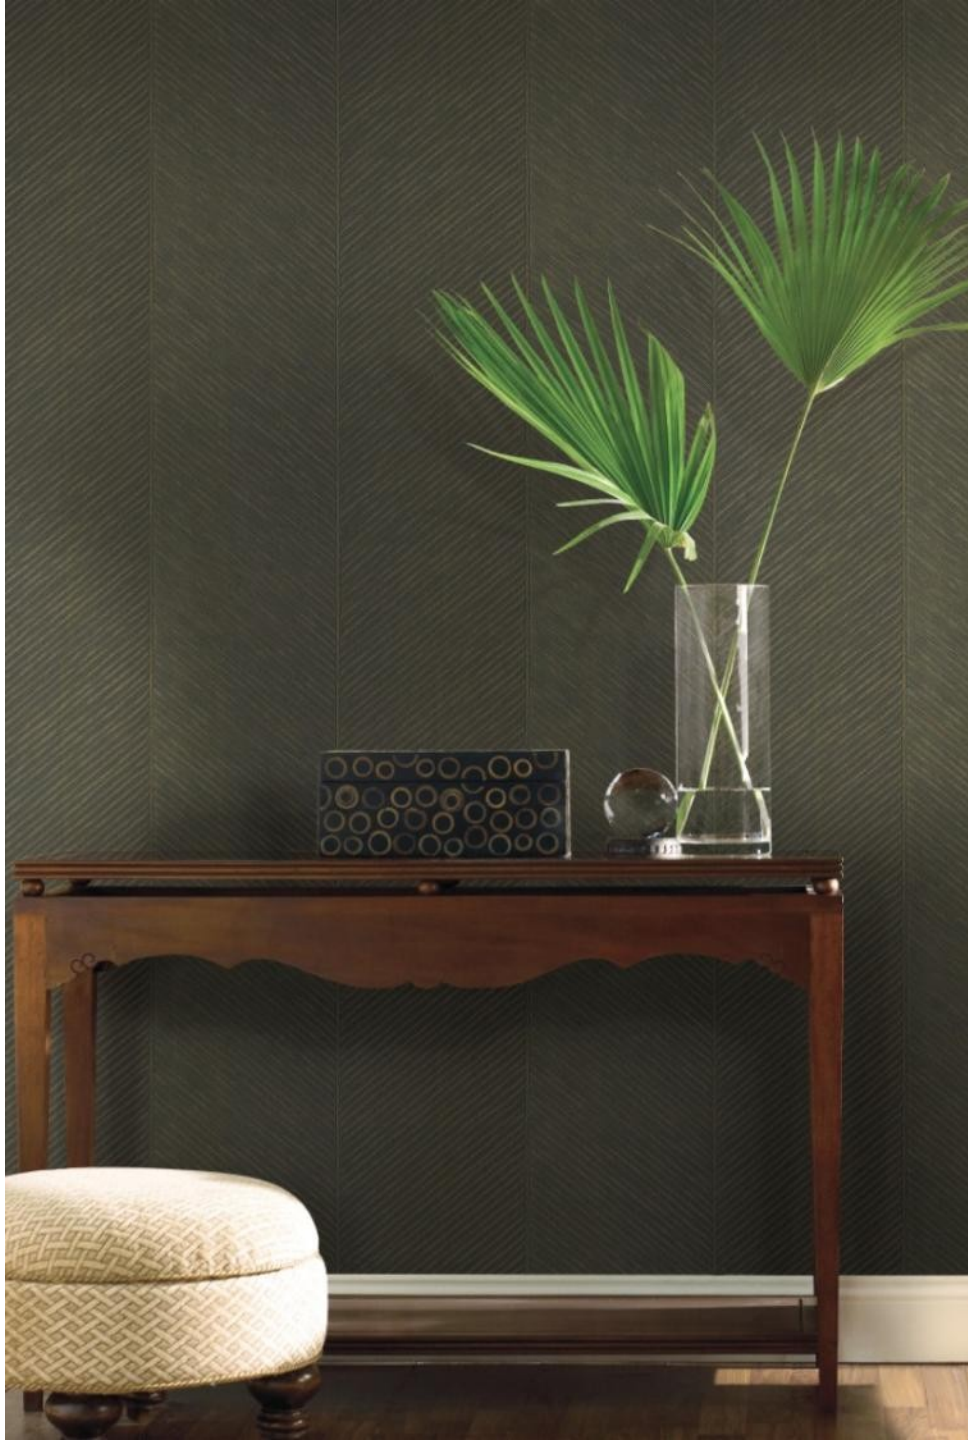

Palm Chevron

Шикарный лист пальмы с четкими прожилками и лёгким металлизированным эффектом образует невероятной красоты шевронный узор с его подчеркнутой стройностью и элегантностью.

- ✓ Основа: Флизелин
- ✓ Размер: 0,53 x 10,00 м.
- ✓ Особенность: Металлизированные эффекты