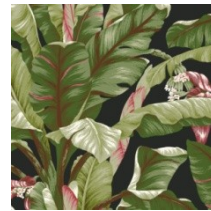

Banana Leaf

Яркий и крупный рисунок тропических листьев станет местом притяжения в интерьере. Экстравагантный дизайн с почтением привнесет нотки легендарного стиля «золотого века кинематографа».

- ✓ Основа: Бумага Sure Strip
- ✓ Размер: 0,68 x 8,20 м.