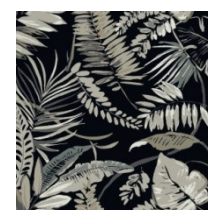

Tropical Toss

Листья и папоротники изображены смелыми мазками сказочных оттенков, которые придают тропическому рисунку новую свежую перспективу.