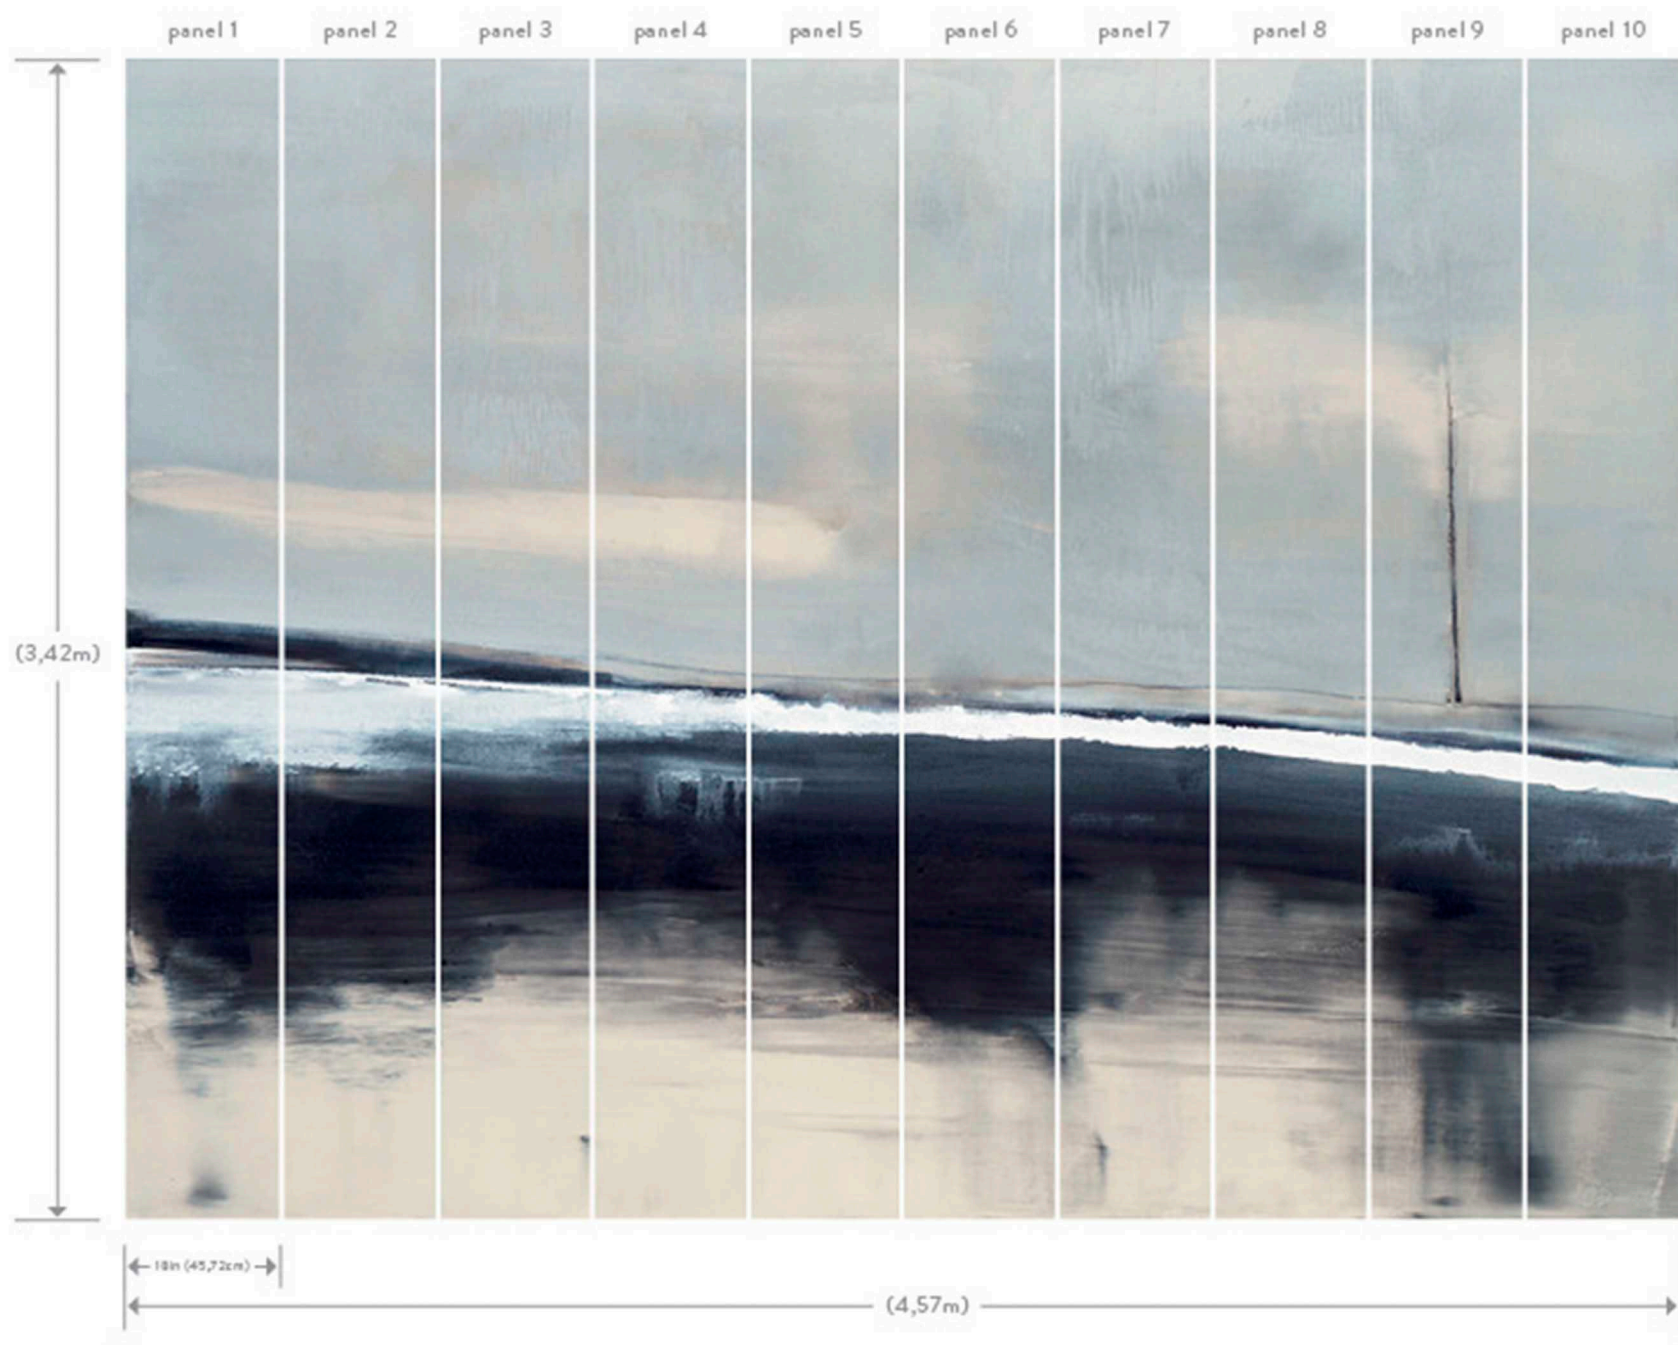

CB1135M

Общий размер
(10 панелей)

4,57 м x 3,41 м