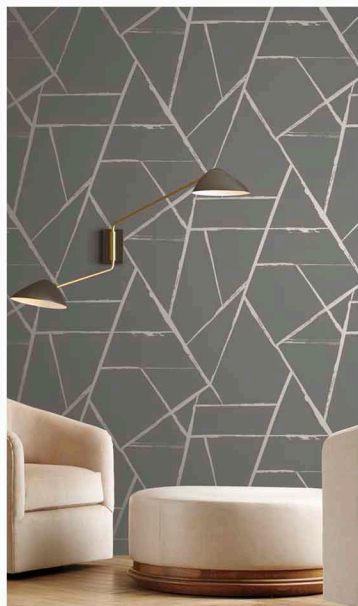

Потрясающая панорама природных текстур, утопающая в объятиях утреннего тумана, искусно передает образы натуральных и соляных пород, подчеркнутых металлизированным эффектом.

CC1221

CC1222

CC1223

CC1224

CC1225

Основа: флизелин
Размер рулона: 68,58 см x 8,22 м = 5,63 м²

Intersect

Металлизированные или цветные линии, рисуют масштабные геометрические формы, создавая красивый абстрактный узор на стене.

CC1291

CC1292