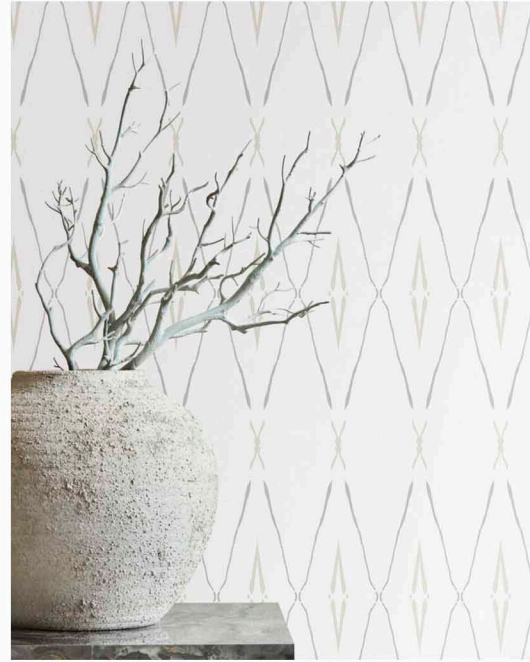

Основа: бумага
Размер рулона: 68,58 см x 8,22 м = 5,63 м²