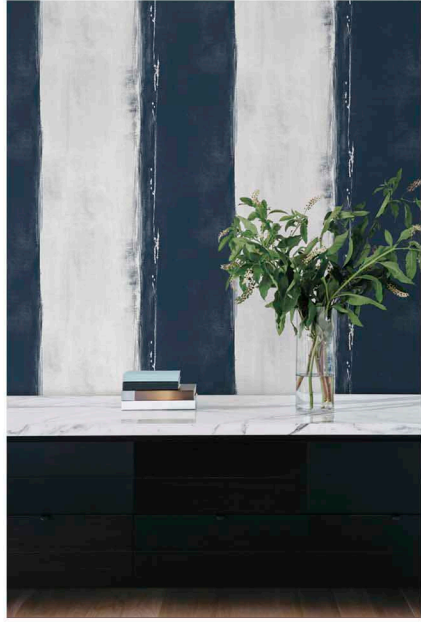

Основа: флизелин
Размер рулона: 68,58 см x 8,22 м = 5,63 м²

Ink Wash

Широкие полосы без точных границ, словно мазки с эффектными пропусками и растушеванными красками, создадут на стене реалистичное ощущение холста художника. Дизайн привнесет творческий элемент в пространство.