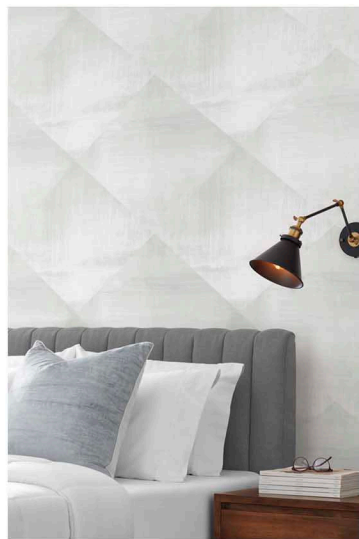

CC1251

CC1252

CC1253

CC1254

CC1255

Основа: флизелин
Размер рулона: 68,58 см x 8,22 м = 5,63 м²

In Clay

Художественные мазки рисуют геометрические формы, которые буквально растворены в воздухе, оставляя легкие невидимые образы в пространстве.