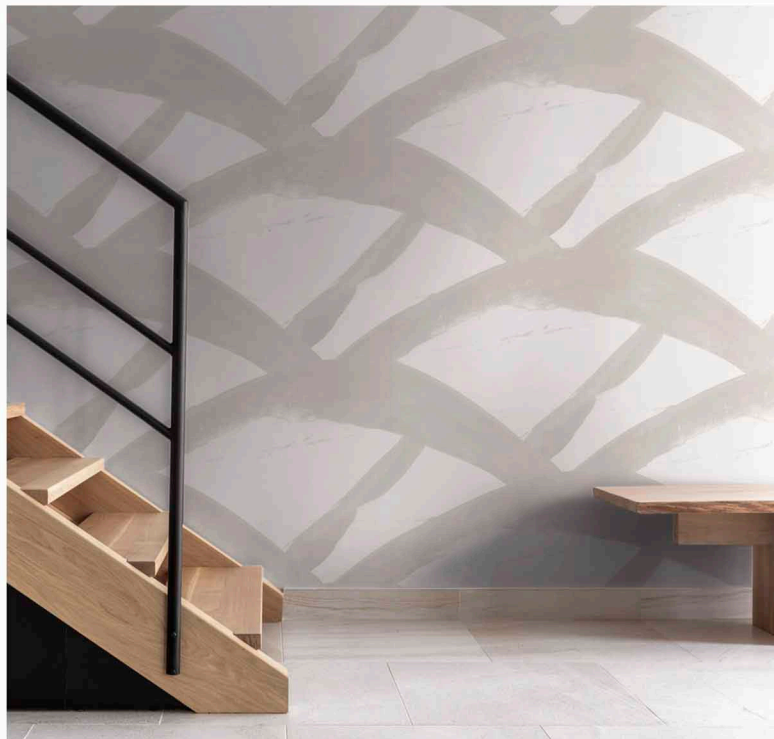

CC1301

CC1302

CC1303

Основа: Osnaburg
Размер рулона: 132 см x 0.91 м = 1,20 м²

Dune

Абстракционная работа художника переносит нас в пустыню, где окутанные легкой дымкой, песочные пейзажи рисуют утонченные шпигели. Дизайн выполнен на сизале и представлен в виде панно из двух панелей.