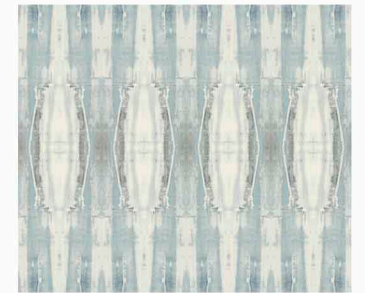

CC1231

CC1232

CC1233

CC1234

CC1235

Основа: флизелин
Размер рулона: 68,58 см x 8,22 м = 5,63 м²

Grounded Mural

Абстрактная картина Grounded вдохновила на создание выразительного панно, раскрывающего таинство природных горизонтов, окутанных туманами, с деликатными цветовыми переходами.