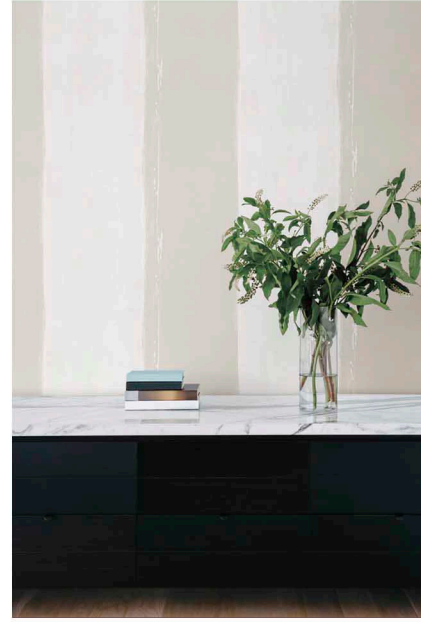

Основа: флизелин
Размер рулона: 68,58 см x 8,22 м = 5,63 м²

Ink Wash

Широкие полосы без точных границ, словно мазки с эффектными пропусками и растушеванными красками, создадут на стене реалистичное ощущение холста художника. Дизайн привнесет творческий элемент в пространство.