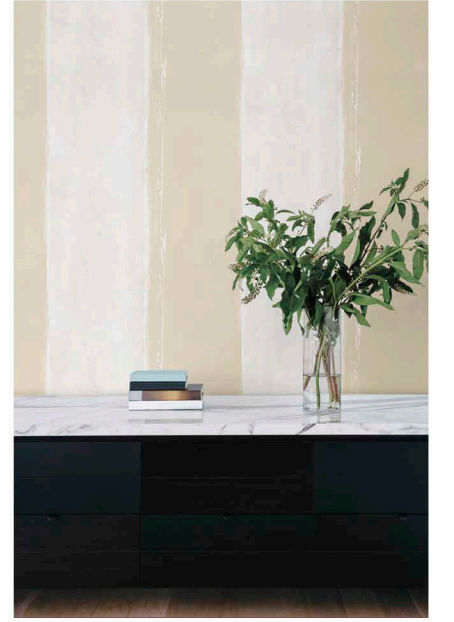

Основа: флизелин
Размер рулона: 68,58 см x 8,22 м = 5,63 м²

Ink Wash

Широкие полосы без точных границ, словно мазки с эффектными пропусками и растушеванными красками, создадут на стене реалистичное ощущение холста художника. Дизайн привнесет творческий элемент в пространство.