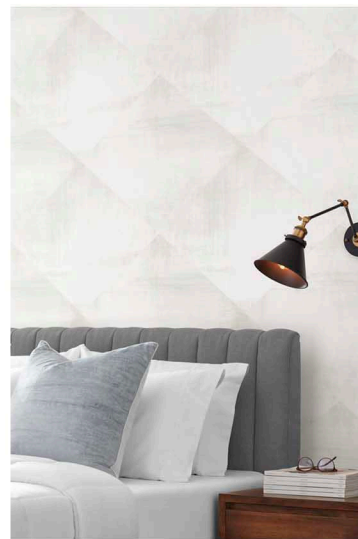

CC1251

CC1252

CC1253

CC1254

CC1255

Основа: флизелин
Размер рулона: 68,58 см x 8,22 м = 5,63 м²

In Clay

Художественные мазки рисуют геометрические формы, которые буквально растворены в воздухе, оставляя легкие невидимые образы в пространстве.