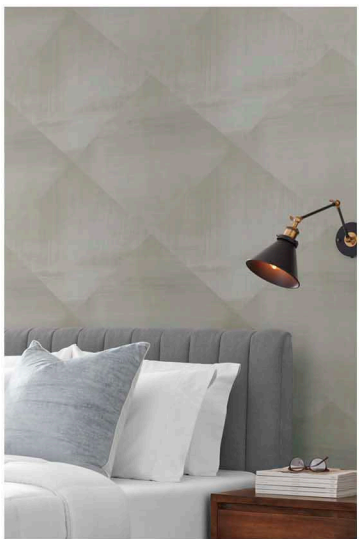

CC1251

CC1252

CC1253

CC1254

CC1255

Основа: флизелин
Размер рулона: 68,58 см x 8,22 м = 5,63 м²

In Clay

Художественные мазки рисуют геометрические формы, которые буквально растворены в воздухе, оставляя легкие невидимые образы в пространстве.