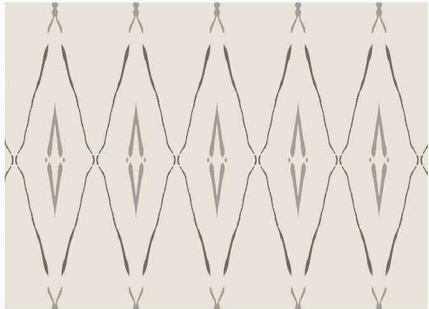

CC1281

CC1282

CC1283

CC1284

Основа: бумага
Размер рулона: 68,58 см x 8,22 м = 5,63 м²

Escalante

Через призму воды Carol Benson-Cobb
открывает красоту каньонов Эскаланте с
их великолепными водопадами и
ущельями из песчаника.