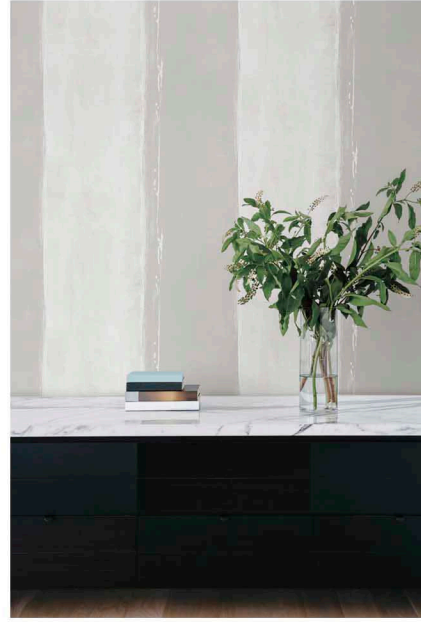

Основа: флизелин
Размер рулона: 68,58 см x 8,22 м = 5,63 м²

Ink Wash

Широкие полосы без точных границ, словно мазки с эффектными пропусками и растушеванными красками, создадут на стене реалистичное ощущение холста художника. Дизайн привнесет творческий элемент в пространство.