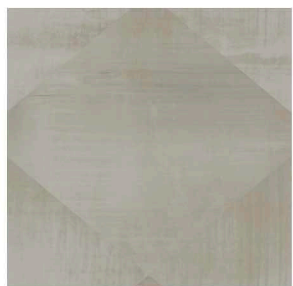

CC1251

CC1252

CC1253

CC1254

CC1255

Основа: флизелин
Размер рулона: 68,58 см x 8,22 м = 5,63 м²

In Clay

Художественные мазки рисуют геометрические формы, которые буквально растворены в воздухе, оставляя легкие невидимые образы в пространстве.