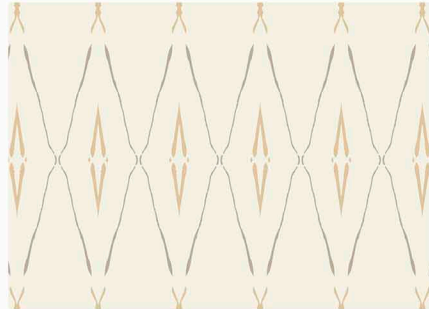

CC1281

CC1282

CC1283

CC1284

Основа: бумага
Размер рулона: 68,58 см x 8,22 м = 5,63 м²

Escalante

Через призму воды Carol Benson-Cobb
открывает красоту каньонов Эскаланте с
их великолепными водопадами и
ущельями из песчаника.