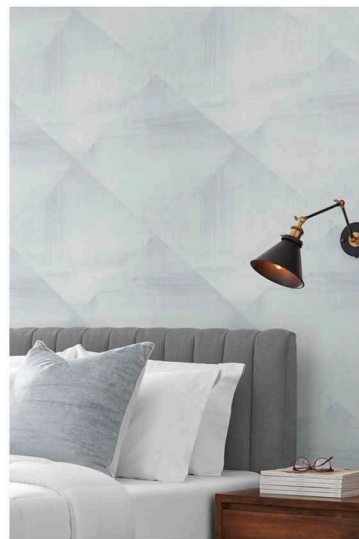

CC1251

CC1252

CC1253

CC1254

CC1255

Основа: флизелин
Размер рулона: 68,58 см x 8,22 м = 5,63 м²

In Clay

Художественные мазки рисуют геометрические формы, которые буквально растворены в воздухе, оставляя легкие невидимые образы в пространстве.