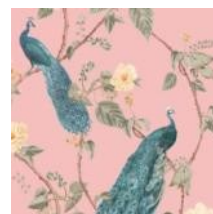

КЛЮЧЕВЫЕ СЛОВА:

- Флора
- Фауна
- Джунгли
- Пальмовые листья
- Цветы
- Сафари
- Попугай
- Архивные дизайны
- Металлизированный эффект
- Перламутровый эффект

GRAHAM & BROWN
EST. 1946

Resplendence

Изображение прекрасной и гордой птицы как символа возрождения и красоты актуально много веков. В работе с архивным дизайном художники воплощают эстетику цветовой гаммы павлина с применением современных техник.

Масштабный рисунок великолепно украсит и визуально расширит интерьер.

- ✓ Основа: Флизелин
- ✓ Размер: 0,52 x 10,05 м.
- ✓ Особенность : архивный дизайн, перламутровый эффект

GRAHAM & BROWN
EST. 1946

Edo Toile