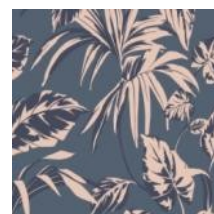

Яркая или монохромная цветовая палитра идеально контрастирует на мерцающем фоне.

- ✓ Основа: Флизелин
- ✓ Размер: 0,52 x 10,05 м.
- ✓ Особенность : перламутровый эффект

GRAHAM & BROWN
EST. 1946

Palma

Крупные листья пальмы на слегка мерцающей основе создают современный рисунок, который искусно объединил в себе актуальный дизайн и цветовые тренды для самых модных интерьеров.