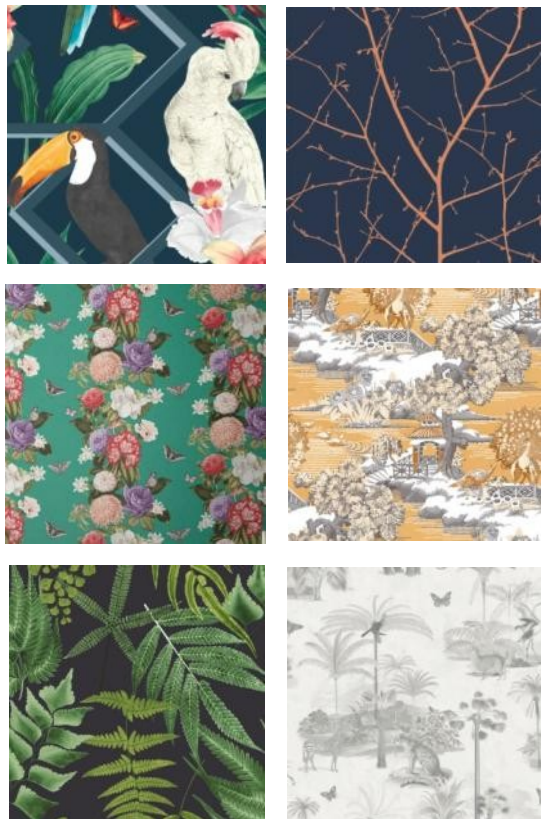

КЛЮЧЕВЫЕ СЛОВА:

- Флора
- Фауна
- Джунгли
- Пальмовые листья
- Цветы
- Сафари
- Попугай
- Архивные дизайны
- Металлизированный эффект
- Перламутровый эффект

GRAHAM & BROWN
EST. 1946

Resplendence

Изображение прекрасной и гордой птицы как символа возрождения и красоты актуально много веков. В работе с архивным дизайном художники воплощают эстетику цветовой гаммы павлина с применением современных техник.

- ✓ Основа: Флизелин
- ✓ Размер: 0,52 x 10,05 м.

GRAHAM & BROWN
EST. 1946

Tropique Zoo

Дизайн, вдохновленный сафари, с изображением самых любимых животных и птиц. Прекрасное решение для оформления игровых и детских комнат.

Яркая или монохромная цветовая палитра идеально контрастирует на мерцающем фоне.

- ✓ Основа: Флизелин
- ✓ Размер: 0,52 x 10,05 м.
- ✓ Особенность : перламутровый эффект

GRAHAM & BROWN
EST. 1946

Palma

Крупные листья пальмы на слегка мерцающей основе создают современный рисунок, который искусно объединил в себе актуальный дизайн и цветовые тренды для самых модных интерьеров.

- ✓ Основа: Флизелин
- ✓ Размер: 0,52 x 10,05 м.
- ✓ Особенность : металлизированный и перламутровый эффект

МАТЕРИАЛЫ ДЛЯ ВАШЕГО САЙТА

Дизайны

Румшоты