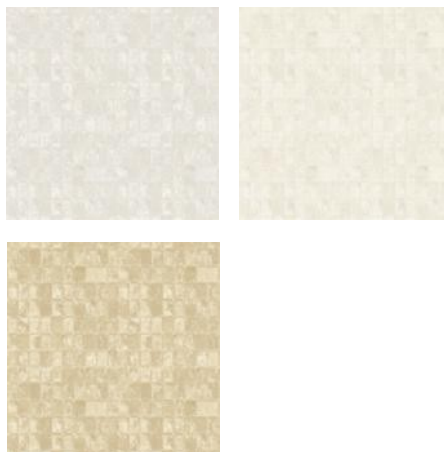

Обои с имитацией мозаики – креативный подход к декорированию интерьеров.

Дизайн мозаичных обоев позволяет сделать ваш интерьер эксклюзивным и неповторимым, а также создать обстановку с выраженными индивидуальными чертами.

Пространство для применения этого принта ограничено только фантазией дизайнера и владельца дома.