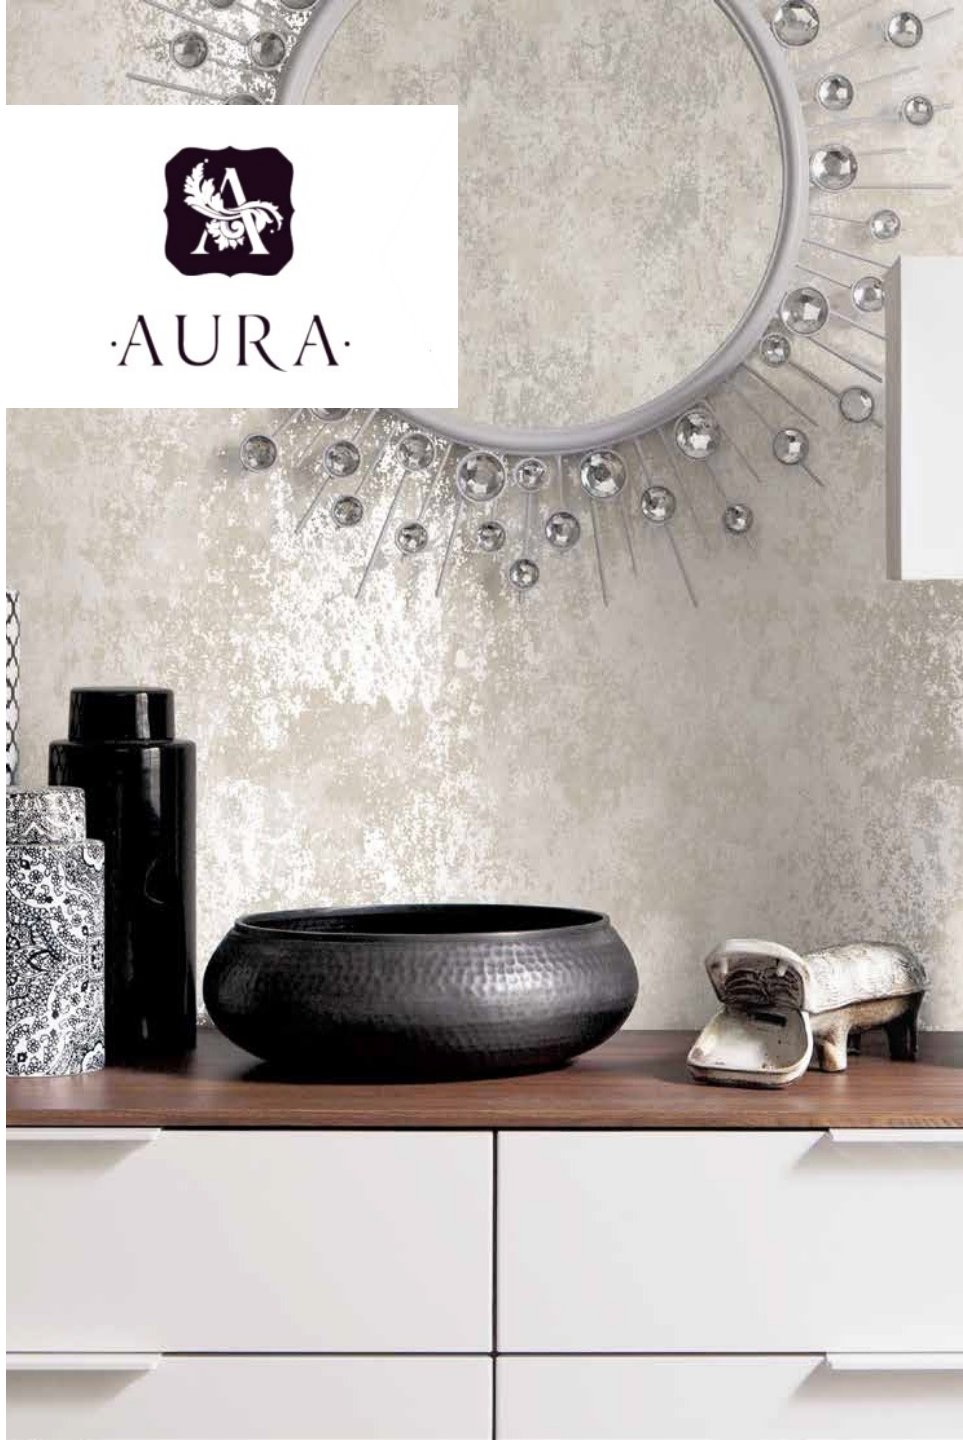

Размер:  
0,53 x 10,05 м.

Основа:  
Флизелин

Техника печати:  
Raised Ink Gravure Print

AURA

Восхитительный дизайн с эффектом металлического блеска наполнит магией любое пространство. Мягко и эффектно, сквозь благородный основной цвет, проглядывается металлизированный слой. Дизайн выглядит стильно и роскошно.