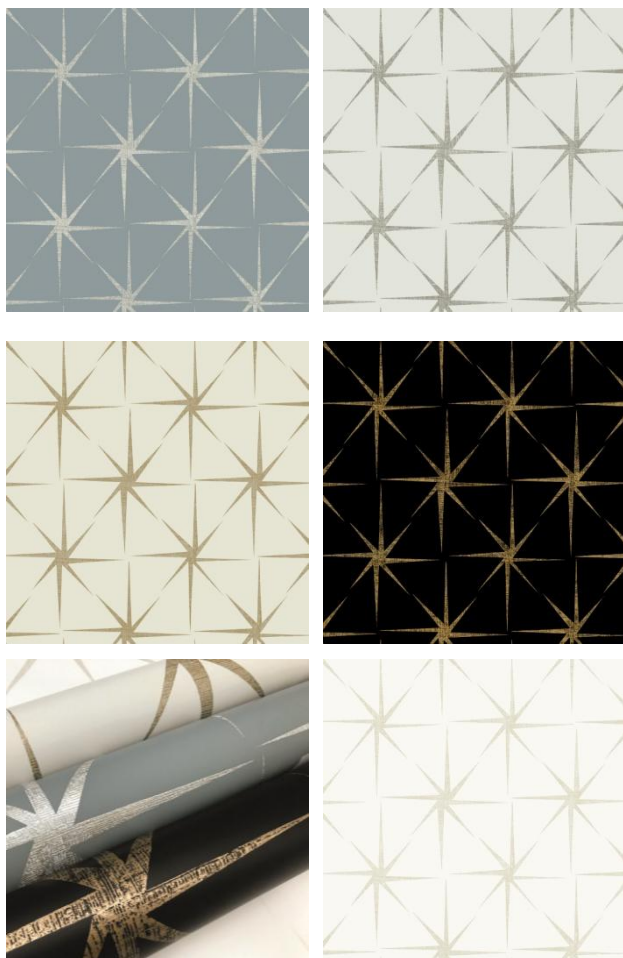

EVENING STAR

Эстетика дома в стиле grandmillennial – это искусное сочетание классических узоров, дополненных абстрактными элементами. Изломанное мерцание металлизированного узора в стиле mid-century добавит роскоши и создаст непринужденную атмосферу.

Основа: Бумара SureStrip
Размер: 0,68 x 8,20