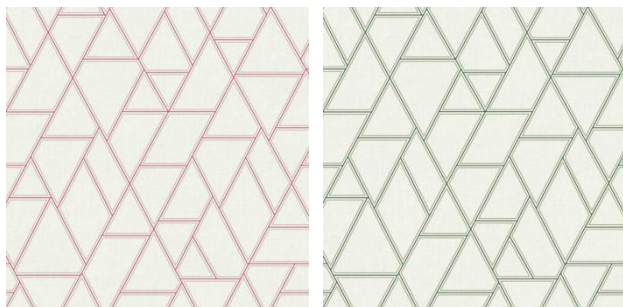

## PATHWAYS

Красивая структура льна в основе создает фон для цвета и геометрического узора. Идеальный баланс современных и традиционных элементов в рисунке.

Основа: Бумара SureStrip  
Размер: 0,68 x 8,20