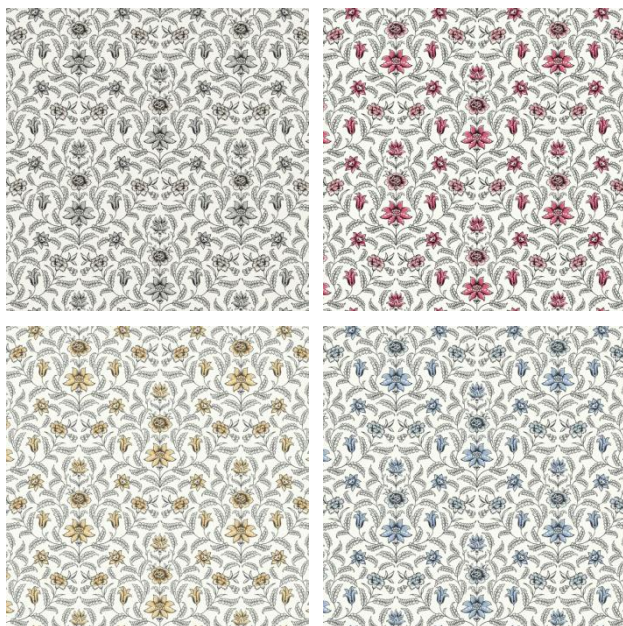

VINTAGE BLOOMS

Изящные листья и стебли с акварельными лепестками в узоре Vintage Blooms, который вдохновлен рисунками из французских архивов 1880 годов.

York Wallcoverings Archive