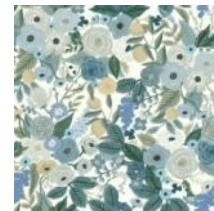

- Цветы
- Растительность
- Сизаль
- Block printing
- Пионы
- Ягоды
- Город
- Решетка
- Деревья

Garden Party

Garden Party - один из самых популярных рисунков в мире Rifle Paper Co с изображением множества букетов и ягод. Клиенты высоко оценили этот дизайн в художественных работах, открытках, на тканях, и теперь дизайн представлен в обоях. Изначально рисунок был нарисован в ярком, многоцветном цветовом решении, новые нейтральные варианты добавили утонченности и изысканности рисунку.