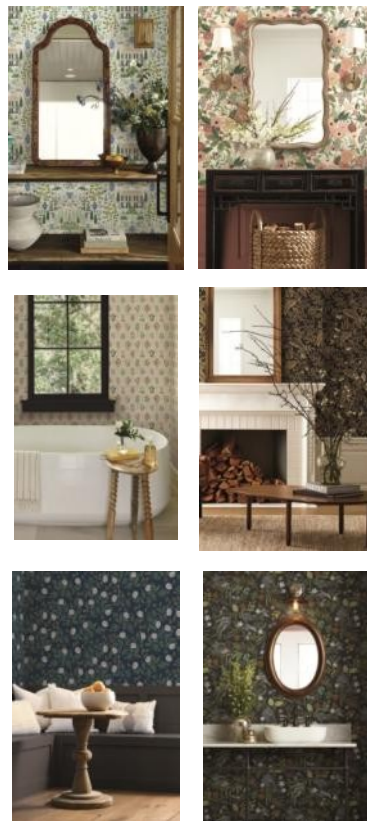

- ✓ Основа: Бумага
- ✓ Размер: 0,68 x 8,20 м.
- ✓ Особенность: Металлизированные акценты

Palette

Обои из сизаля это уже фирменный стиль фабрики York, натуральные обои добавляют роскошную текстуру в интерьер, а цветовая палитра Rifle Paper Co дополнит акцентные дизайны коллекции.

- ✓ Основа: Флизелин
- ✓ Размер: 0,91 x 7,32 м.
- ✓ Особенность: сизаль

МАТЕРИАЛЫ ДЛЯ ВАШЕГО САЙТА

Дизайны

Румшоты

Доп. материалы