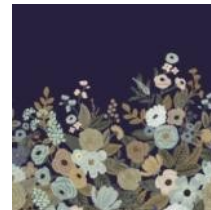

Garden Party Mural

Невероятная роспись Garden Party создаст красочный пейзаж на стене, пышные и полные внизу цветы, деликатно сужаются по мере роста вверх по стене.

Стеновые панели состоят из двух частей.