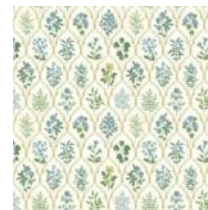

- ✓ Основа: Флизелин
- ✓ Размер: 0,68 x 8,20 м.
- ✓ Особенность: Металлизированные акценты