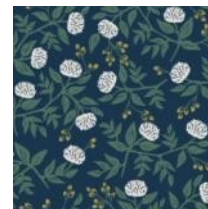

- ✓ Основа: Флизелин
- ✓ Размер: 0,68 x 8,20 м.
- ✓ Особенность: Металлизированные акценты

Сапору

Дизайны Rifle Paper Co современные, вневременные и биофильные. Монохромное исполнение является универсальным и может быть применено во многих интерьерных стилях. Многослойные тропические листья создают пышный двухцветный рисунок, который является одновременно современным и утонченным.

- ✓ Основа: Флизелин
- ✓ Размер: 0,68 x 8,20 м.
- ✓ Особенность: Металлизированные акценты

Peonies

Пионы - один из самых первых и любимых цветочных узоров Rifle Paper Co. Крупный рисунок с нежными бутонами, разбросанными на цветном фоне, буквально обволакивают и создают непринужденную и оптимистическую атмосферу.