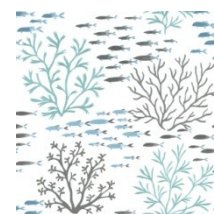

- Растения
- Геометрия
- Плетение из растительных материалов
 - Кварц
- Подводный мир
 - Кораллы
- Surface Print
- Полоски
- Растительные волокна

Marine Garden

Стаи рыб проплывают сквозь красочные кораллы и приглашают погрузиться в сказочный подводный мир.

Игра с оттенками синего и зеленого на белом фоне создадут нескучный и гармоничный интерьер.

- ✓ Основа: Бумага Sure Strip
- ✓ Размер: 0,53 x 10,05 м.

King Palm Silhouette

Силуэтный рисунок крупных листьев австралийской пальмы выглядит словно рельефные отпечатки на стене, благодаря использованию техники печати Surface Print. Тропические растения, выполненные в светлых оттенках, добавят цвета и энергии вашему современному интерьеру.