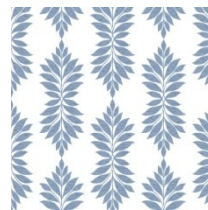

Broadsands Botanica

Калейдоскоп, вдохновленный растительными принтами, раскрывает всю красоту и эстетику ботанических орнаментов в бесконечном мире зазеркалья.