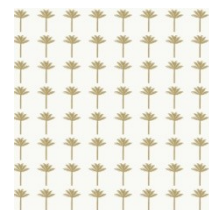

- Растения
- Геометрия
- Плетение из растительных материалов
 - Кварц
- Подводный мир
 - Кораллы
- Surface Print
- Полоски
- Растительные волокна

Marine Garden

Стаи рыб проплывают сквозь красочные кораллы и приглашают погрузиться в сказочный подводный мир.

Игра с оттенками синего и зеленого на белом фоне создадут нескучный и гармоничный интерьер.

- ✓ Основа: Бумага Sure Strip
- ✓ Размер: 0,53 x 10,05 м.

King Palm Silhouette

Силуэтный рисунок крупных листьев австралийской пальмы выглядит словно рельефные отпечатки на стене, благодаря использованию техники печати Surface Print. Тропические растения, выполненные в светлых оттенках, добавят цвета и энергии вашему современному интерьеру.

- ✓ Основа: Бумага Sure Strip
- ✓ Размер: 0,53 x 10,05 м.
- ✓ Особенность: Surface Print

Palm Bay

Небольшие тропические силуэты четко упорядочены в вертикальный узор. Словно монохромные отражения пальм в закатах солнца с металлизированными или матовыми эффектами.