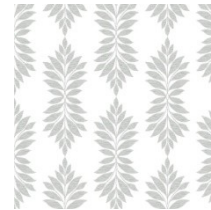

Broadsands Botanica

Калейдоскоп, вдохновленный растительными принтами, раскрывает всю красоту и эстетику ботанических орнаментов в бесконечном мире зазеркалья.