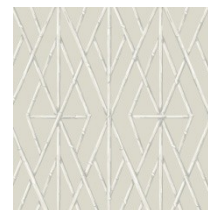

Riviera Bamboo Trellis

Виртуозная игра с геометрией пространства, много света и натуральные материалы переносят нас на Ривьеру в летнюю беседку, окруженную простой бамбуковой решеткой.