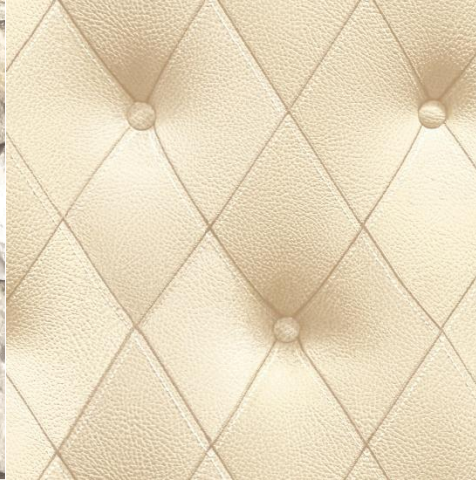

Вариантов текстур и цветовых решений такое множество, что обои Aura из коллекции Illusions не только удовлетворят самый взыскательных вкус, но и помогут с легкостью найти идеальные комбинации по тону.