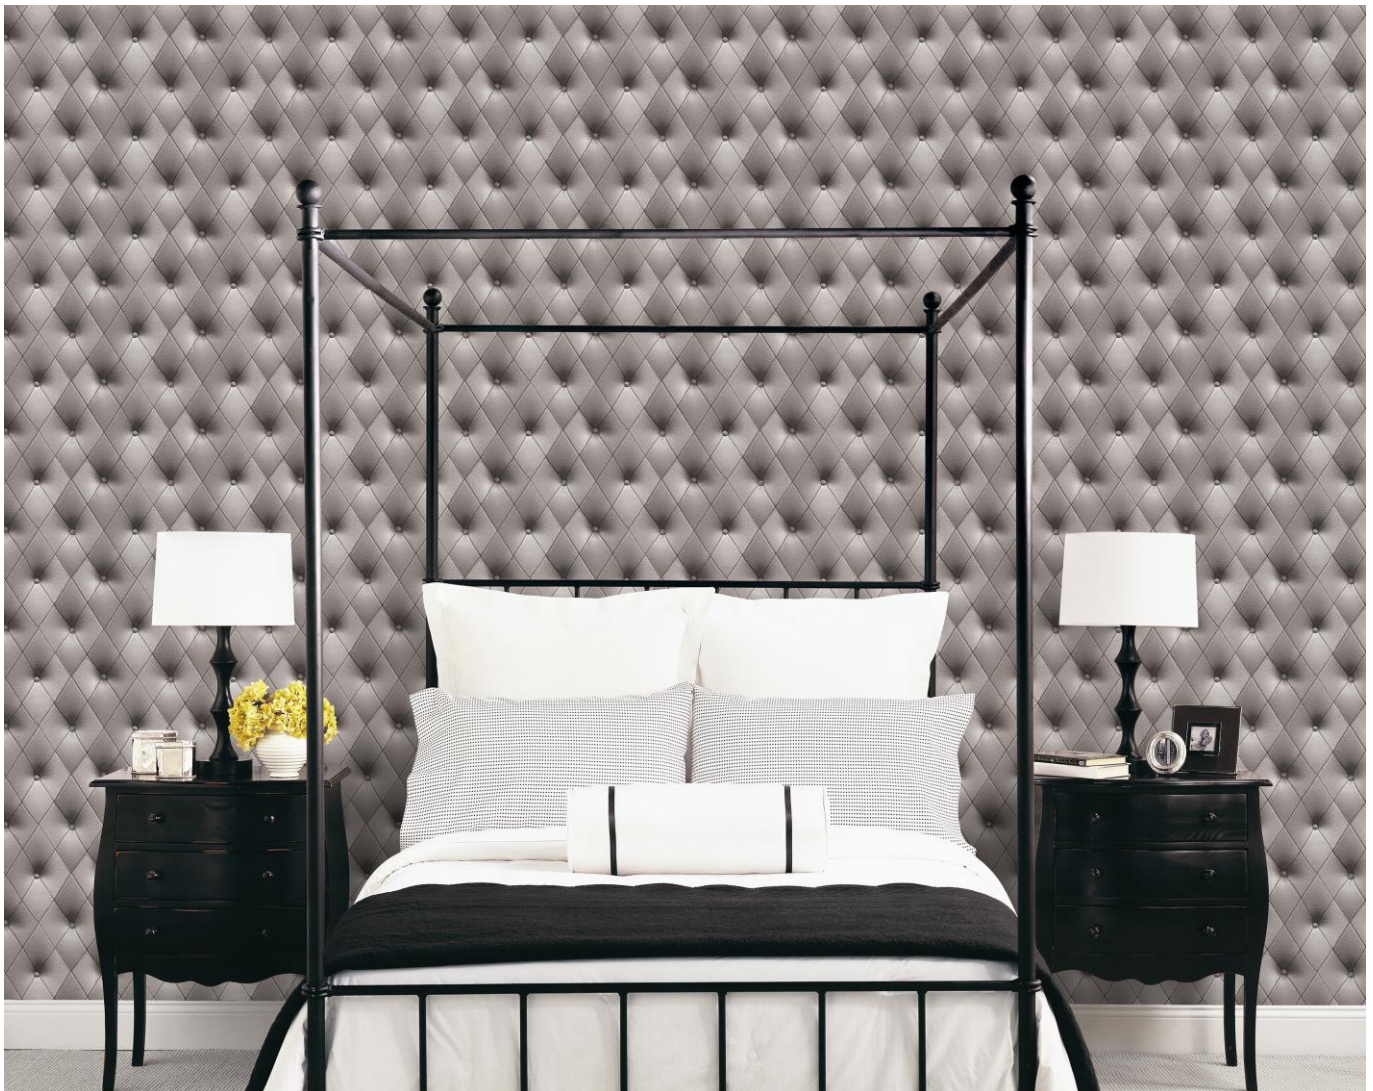

Каретная стяжка — очень интересный приём декорирования.

Если раньше он использовался исключительно для внутренней отделки карет (отсюда и название), то теперь его все чаще можно встретить в дизайне интерьера.