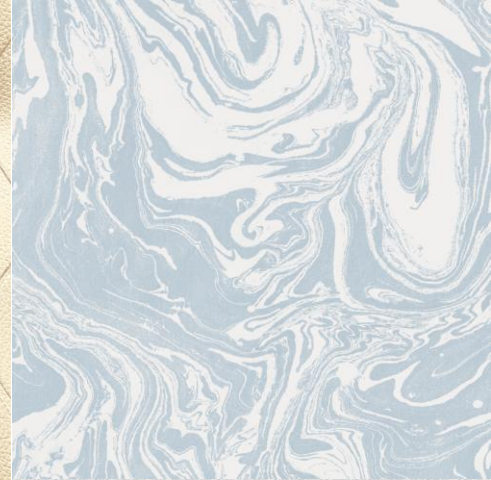

Вариантов текстур и цветовых решений такое множество, что обои Aura из коллекции Illusions не только удовлетворят самый взыскательных вкус, но и помогут с легкостью найти идеальные комбинации по тону.