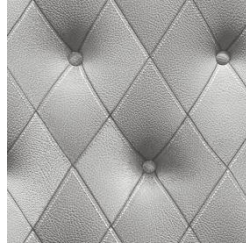

·AURA·

ILLUSIONS

Лофт? Индастриал?
Кантри? Этот
дизайн обоев
добавит иллюзию
металла в любой
интерьер.
А может и не
металла? Дайте
волю своей
фантазии!

Мрамор? Дым?
Разводы на воде?
Какая иллюзия бы не
была задумана, с
дизайном этих
обоев она найдет
крайне эффектное
 воплощение в
интерьере.

Кирпичная кладка задает тренд в любом интерьере. Иллюзия кирпичной кладки из этой коллекции также легко справится с данной задачей.

Кладка из натурального камня - сложный и трудоемкий процесс. Создание ее иллюзии в помещении с помощью дизайна этих обоев – что может быть проще!

Иллюзия
натуральной
древесины
привнесет теплоту в
интерьер и придаст
ему очарование
уютного
деревенского дома.

Если текстура дерева недостаточно оригинальна, то есть еще более удивительный дизайн – фрагменты деревянных панелей. Получившийся геометрический рисунок еще и невероятно реалистичен, благодаря тактильным ощущениям, которые дарят шероховатости на поверхности обоев.

Каретная стяжка — очень интересный приём декорирования.

Если раньше он использовался исключительно для внутренней отделки карет (отсюда и название), то теперь его все чаще можно встретить в дизайне интерьера.