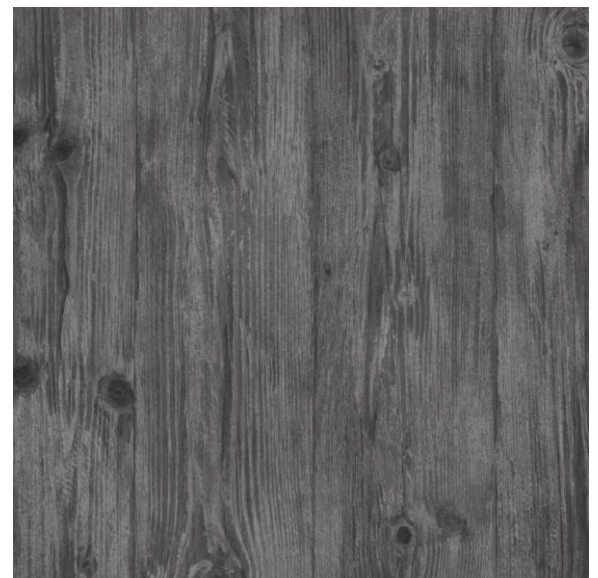

·AURA·

ILLUSIONS

Лофт? Индастриал?
Кантри? Этот
дизайн обоев
добавит иллюзию
металла в любой
интерьер.
А может и не
металла? Дайте
волю своей
фантазии!

Мрамор? Дым?
Разводы на воде?
Какая иллюзия бы не
была задумана, с
дизайном этих
обоев она найдет
крайне эффектное
 воплощение в
интерьере.

Кирпичная кладка задает тренд в любом интерьере. Иллюзия кирпичной кладки из этой коллекции также легко справится с данной задачей.

Кладка из натурального камня - сложный и трудоемкий процесс. Создание ее иллюзии в помещении с помощью дизайна этих обоев – что может быть проще!

Иллюзия
натуральной
древесины
привнесет теплоту в
интерьер и придаст
ему очарование
уютного
деревенского дома.

Если текстура дерева недостаточно оригинальна, то есть еще более удивительный дизайн – фрагменты деревянных панелей. Получившийся геометрический рисунок еще и невероятно реалистичен, благодаря тактильным ощущениям, которые дарят шероховатости на поверхности обоев.