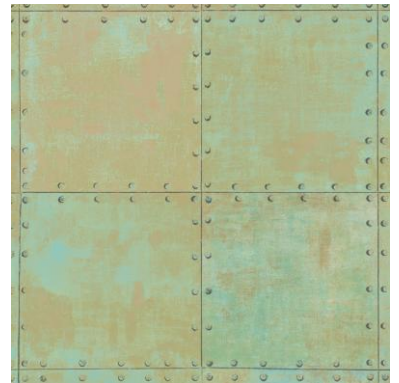

·AURA·

ILLUSIONS

Лофт? Индастриал?
Кантри? Этот
дизайн обоев
добавит иллюзию
металла в любой
интерьер.
А может и не
металла? Дайте
волю своей
фантазии!

Мрамор? Дым?
Разводы на воде?
Какая иллюзия бы не
была задумана, с
дизайном этих
обоев она найдет
крайне эффектное
 воплощение в
интерьере.

Кирпичная кладка задает тренд в любом интерьере. Иллюзия кирпичной кладки из этой коллекции также легко справится с данной задачей.

Кладка из натурального камня - сложный и трудоемкий процесс. Создание ее иллюзии в помещении с помощью дизайна этих обоев – что может быть проще!

Иллюзия
натуральной
древесины
привнесет теплоту в
интерьер и придаст
ему очарование
уютного
деревенского дома.

Если текстура дерева недостаточно оригинальна, то есть еще более удивительный дизайн – фрагменты деревянных панелей. Получившийся геометрический рисунок еще и невероятно реалистичен, благодаря тактильным ощущениям, которые дарят шероховатости на поверхности обоев.

Каретная стяжка — очень интересный приём декорирования.

Если раньше он использовался исключительно для внутренней отделки карет (отсюда и название), то теперь его все чаще можно встретить в дизайне интерьера.