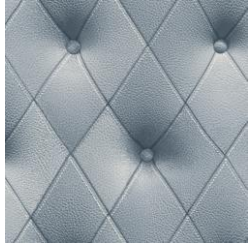

·AURA·

ILLUSIONS

Лофт? Индастриал?
Кантри? Этот
дизайн обоев
добавит иллюзию
металла в любой
интерьер.
А может и не
металла? Дайте
волю своей
фантазии!

Мрамор? Дым?
Разводы на воде?
Какая иллюзия бы не
была задумана, с
дизайном этих
обоев она найдет
крайне эффектное
 воплощение в
интерьере.

Кирпичная кладка задает тренд в любом интерьере. Иллюзия кирпичной кладки из этой коллекции также легко справится с данной задачей.

Кладка из натурального камня - сложный и трудоемкий процесс. Создание ее иллюзии в помещении с помощью дизайна этих обоев – что может быть проще!

Иллюзия
натуральной
древесины
привнесет теплоту в
интерьер и придаст
ему очарование
уютного
деревенского дома.

Если текстура дерева недостаточно оригинальна, то есть еще более удивительный дизайн – фрагменты деревянных панелей. Получившийся геометрический рисунок еще и невероятно реалистичен, благодаря тактильным ощущениям, которые дарят шероховатости на поверхности обоев.

Каретная стяжка — очень интересный приём декорирования.

Если раньше он использовался исключительно для внутренней отделки карет (отсюда и название), то теперь его все чаще можно встретить в дизайне интерьера.