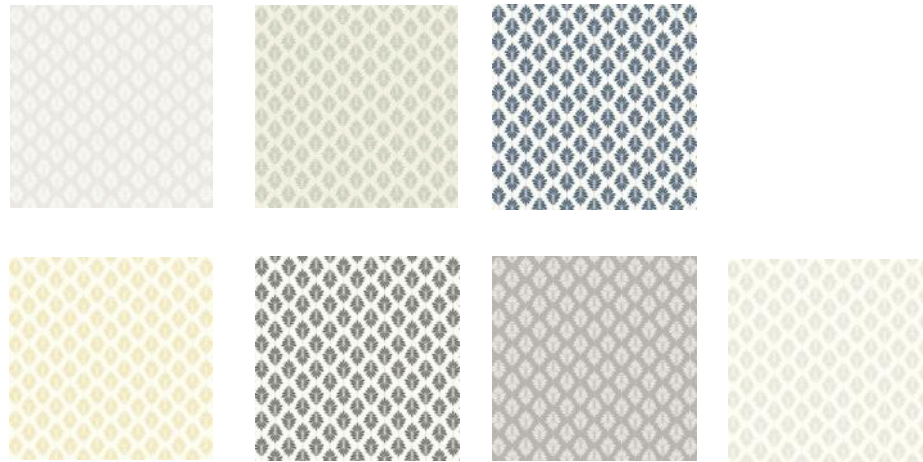

Leaflet

Изящный веерообразный растительный мотив создает вертикальный рисунок. Небольшой принт на белом или серо-бежевых фонах выглядит универсальным и подойдет для небольших помещений, может выступать самостоятельно или быть идеальным компаньоном основным дизайнам коллекции.

- ✓ Основа: Бумага Sure Strip
- ✓ Размер: 0,68 x 8,20 м.
- ✓ Особенность: Surface Print