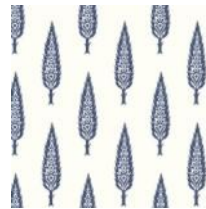

Juniper Tree

Современная интерпретация архивного фольклорного дизайна начала 20 века. Каплевидный монохромный силуэт среднего размера вечнозеленого растения создан при помощи рельефной техники печати Surface Print. Насыщенные цвета рисунка контрастируют на белом или бежевом фонах или предлагается молочный принт на серой или графитовой основе.