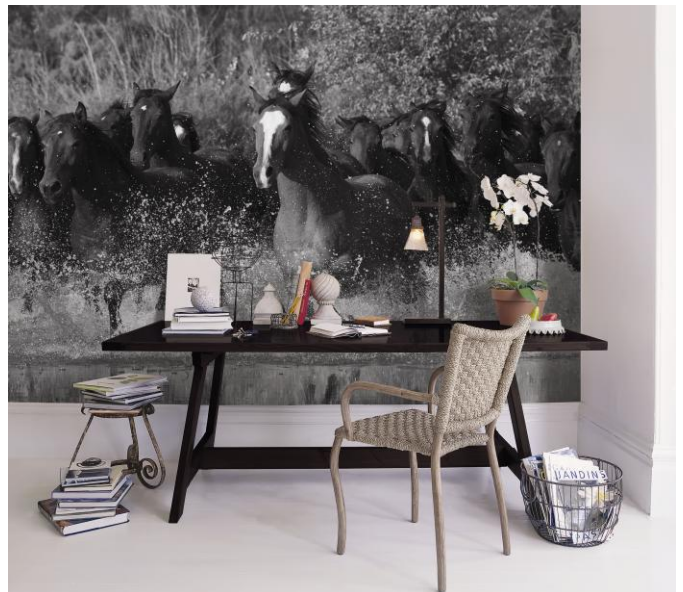

# СТАРЫЙ СВЕТ

Обои из Старого Света обращаются к очаровательной деревенской архитектуре, найденной в Южной Америке – это и искусственно состаренные поверхности, и эффекты изношенной ткани, окрашенные в приглушенные нейтральные тона, с оранжево-желтыми и блекло-синими акцентами.