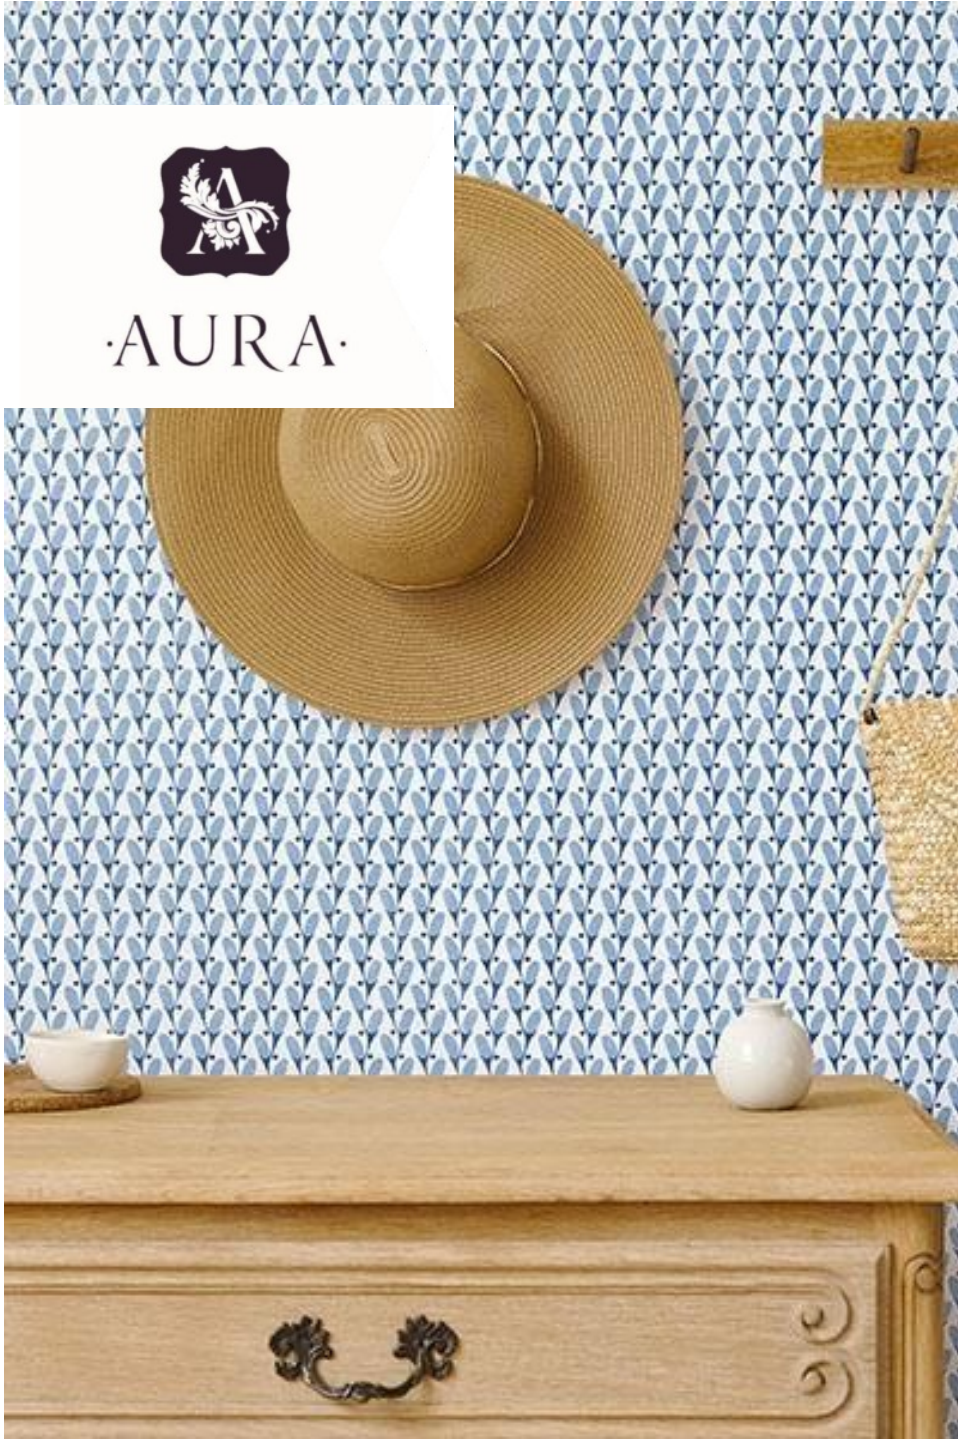

Размер:
0,53 x 10,05 м.

Основа:
Флизелин

Техника печати:
Gravure

AURA

Побеги распутившейся вербы эффектно и динамично создают четкую, вертикальную линию. Она формирует основной повторяющийся рисунок.

Верба издавна была символом плодородия, олицетворением здоровья, радости и жизни.