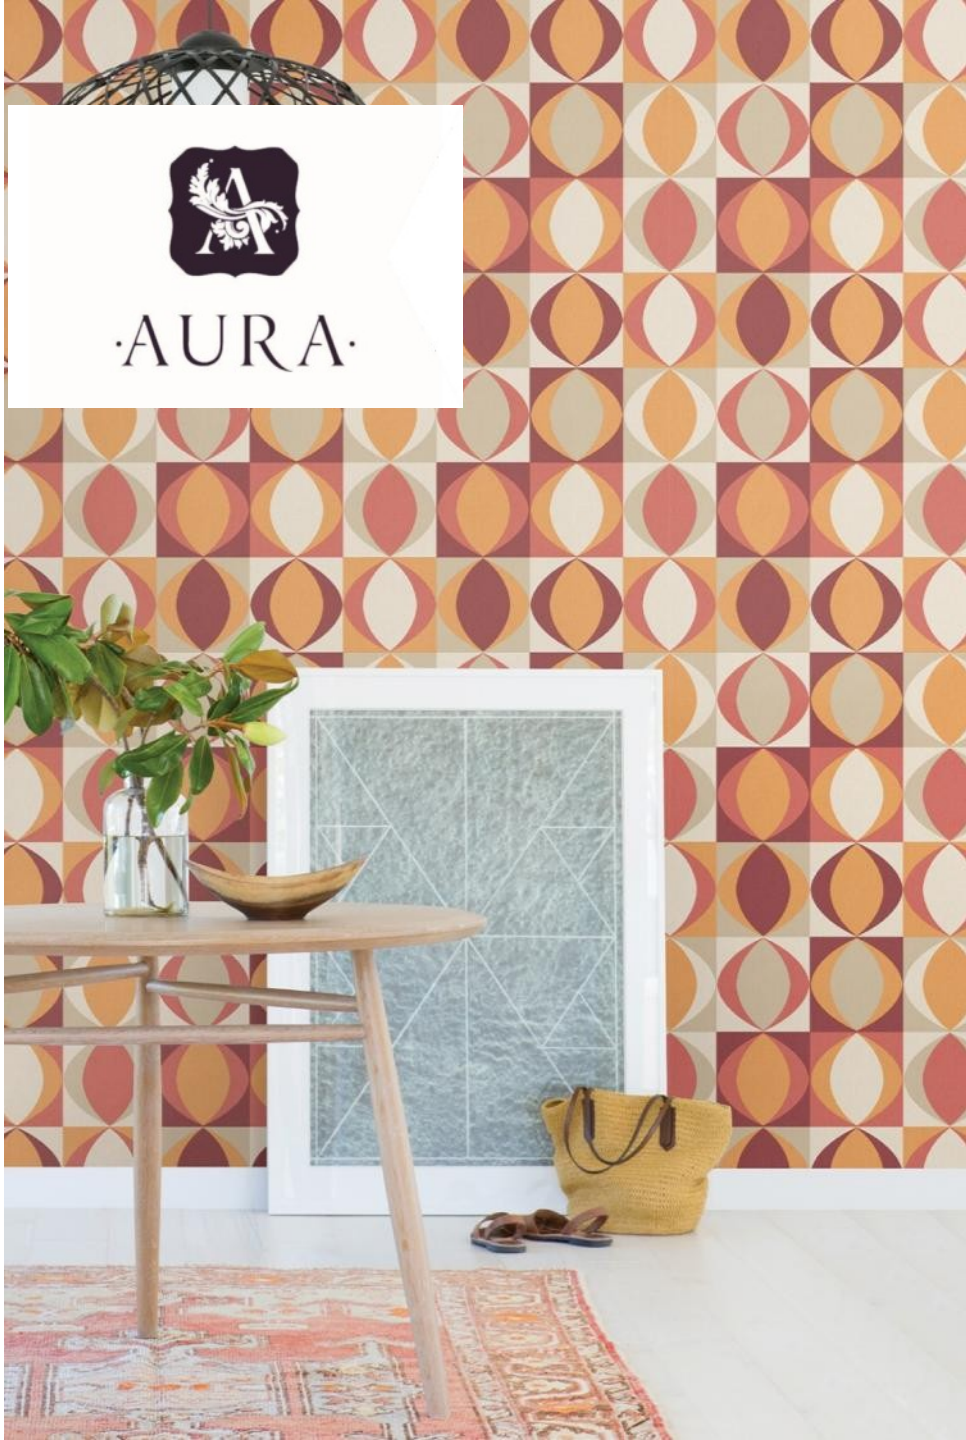

Размер:
0,53 x 10,05 м.

Основа:
Флизелин

Техника печати:
Gravure

·AURA·

Яркий, сочный принт задаёт настроение.
Необычное повторение элементов
дизайна гармонично смотрится с
чередой геометрических рисунков.