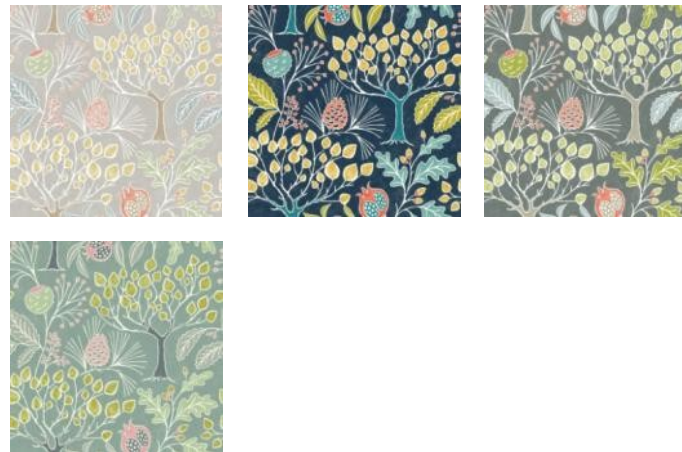

·AURA·

MAGIC FLOWERS – яркие, сочные дизайны оживают на каждой странице каталога. Универсальность принтов поможет создать разнообразные вариации проектов.

КЛЮЧЕВЫЕ СЛОВА:

- Цветы
- Фольклор
- Геометрия
- Объем
- Гравюра
- Текстура
- Флора и фауна
- Бамбук

AURA

Флористический дизайн соединил в одно целое ветви плодовых деревьев, дубов и сосен. Спелые гранаты, яркие желуди, большие шишки на гладком фоне сложились в интересный и оригинальный рисунок, способный украсить любое помещение.