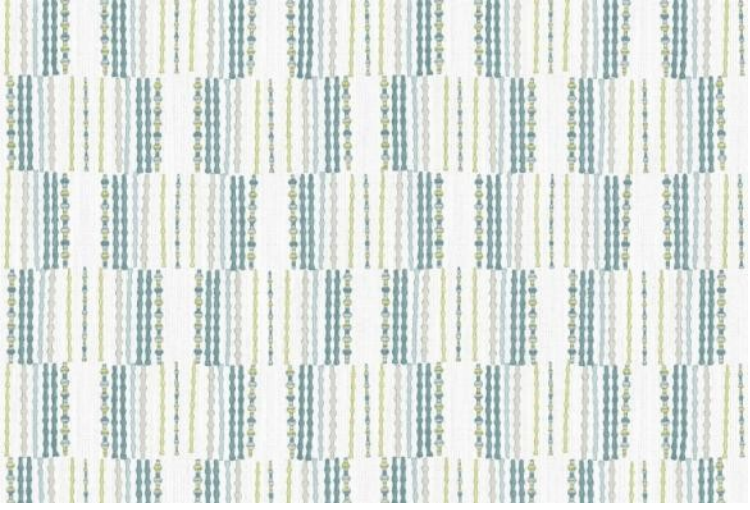

AURA представляет новую коллекцию
MAGIC FLOWERS.

Современные дизайны, геометрические рисунки с интересными цветовыми решениями приоткрывают дверь в мир красочных и волшебных интерьеров. Они словно оживают и завораживают своими принтами, влюбляя в себя.

·AURA·

MAGIC FLOWERS – яркие, сочные дизайны оживают на каждой странице каталога. Универсальность принтов поможет создать разнообразные вариации проектов.

КЛЮЧЕВЫЕ СЛОВА:

- Цветы
- Фольклор
- Геометрия
- Объем
- Гравюра
- Текстура
- Флора и фауна
- Бамбук