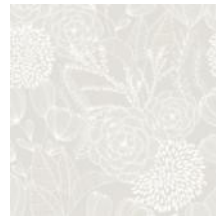

Размер:
0,53 x 10,05 м.

Основа:
Флизелин

Техника печати:
Gravure

·AURA·

Сложный и изящный двухцветный рисунок способен украсить любой интерьер. Тонко прописанные цветы и листья одновременно нежны и строги. Гладкий фон и плотный рисунок создают объем, формируют атмосферу изысканности и шарма.