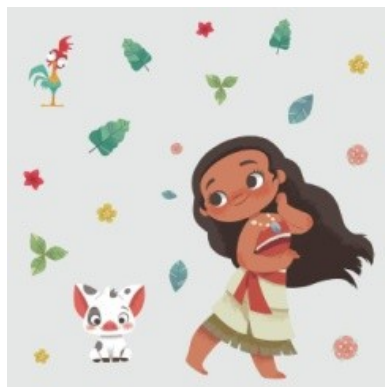

Основа:
Флизелин

Техника печати:
Gravure

Disney MOANA

Наклейка с главной героиней одноименного мультфильма «Моана» в одно мгновение преобразует интерьер и заставляет улыбаться – ведь никак иначе невозможно смотреть на эту милую и решительную девочку с её верными друзьями.