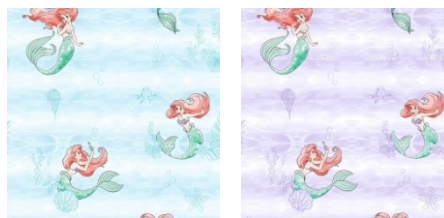

Размер:
0,52 x 10,05 м.

Основа:
Флизелин

Техника печати:
Gravure

Disney PRINCESS

Ариэль — главная героиня полнометражного мультфильма «Русалочка», снятого по мотивам сказки Андерсона, жила в Атлантике со своими друзьями — крабом Себастьяном и рыбкой Флаундером. Обои с принцессой Ариэль станут великолепным дополнением к девичьему интерьеру.

Размер:
0,52 x 10,05 м.

Основа:
Флизелин

Техника печати:
Gravure

Disney PRINCESS

Таинственный подводный мир мультфильма словно оживает на огромном панно на стене. Нежные морские потоки уносят в мир сказочного царства, наполняя пространство атмосферой гармонии и красоты.