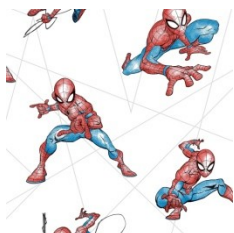

YORK

МАТЕРИАЛЫ ДЛЯ ВАШЕГО САЙТА

Дизайны