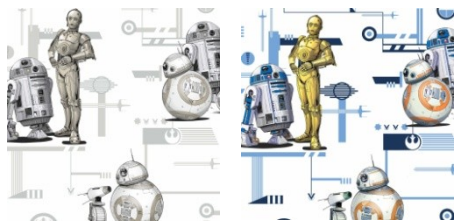

Размер:
0,52 x 10,05 м.

Основа:
Флизелин

Техника печати:
Gravure

Disney Winnie the Pooh

Винни Пух и его друзья для будущих мам и малышей.

Их любят и взрослые, и дети во всем мире. Дизайны этой серии, наполненные любовью, душевностью, гармонией и воображением, сделают первые минуты жизни мамы и малыша незабываемыми и волшебными, ведь медвежонок Винни – воплощение дружбы, преданности и доброты.

Размер:
0,52 x 10,05 м.

Основа:
Флизелин

Техника печати:
Gravure

STAR WARS

«Звездные войны» - культовая сага, вошедшая в тройку самых кассовых проектов в истории.

История о Люке Скайуокере, его отце и о его интересной и захватывающей жизни нашла отклик в сердцах миллионов людей. А герои-роботы С-3РО и R2-D2, стали любимчиками зрителей.