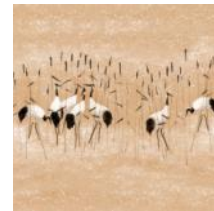

Metallic Non Woven

Флизелиновая основа с легким металлизированным и перламутровым эффектом, который придаст Вашему интерьеру элегантный вид.

Фауна

Тема фауны сегодня на пике популярности. Тренд стал пользоваться спросом в самых разнообразных интерпретациях и стилях. Мотив с изображением птиц стал более символичным, а изображение — более смелым и креативным.

Образы диких животных и сафари можно использовать в детских, игровых и подростковых помещениях. Активные и динамические сюжеты станут местом притяжения.

- ✓ Основа: Флизелин
- ✓ Размеры: 4,24 x 2,80 м., 3,71 x 2,80 м.
- ✓ Варианты Покрытия : Embossed, Metallic, Fiber или Vinyl Non-Woven

Ботаника

Натуралистичные изображения листьев, деревьев и зарослей привнесут в интерьер дух аристократизма и приблизят к природе. Ботаническая подборка панно охватывает практически все виды растений и деревьев: монохромный оазис в пустыне, стройная береза, раскидистые листья пальмы, заросли бамбука и флора джунглей. В каталоге представлены дизайны, которые позволяют внести свежесть природы в минималистичный интерьер. Узнаваемые элементы джунглей представлены в не слишком ярких цветах.