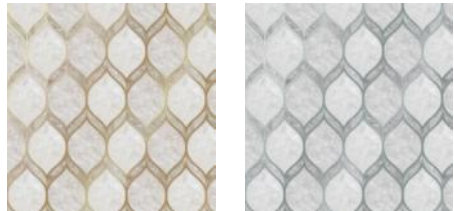

Трибьют ар-деко в красивейших панно с элегантными и роскошными арками или в имитации мрамора в обрамлении природных форм.

- ✓ Основа: Флизелин
- ✓ Размеры: 4,24 x 2,80 м., 2,12 x 2,80 м.
- ✓ Варианты Покрытия : Embossed, Metallic, Fiber или Vinyl Non-Woven

Геометрия

Вневременная геометрия продолжает свою экспансию в самые современные интерьеры. Особое место занимают трехмерные узоры, которые визуально создают эффект «движения» в пространстве, визуально увеличивая его. Стилистика середины двадцатого века передана в ироничных геометрических принтах. Классический орнамент арабеска в монохромной цветовой гамме добавит роскоши интерьеру.

- ✓ Основа: Флизелин
- ✓ Размеры: 4,24 x 2,80 м., 3,18 x 2,80 м.
- ✓ Варианты Покрытия : Embossed, Metallic, Fiber или Vinyl Non-Woven

МАТЕРИАЛЫ ДЛЯ ВАШЕГО САЙТА

Дизайны

Румшоты