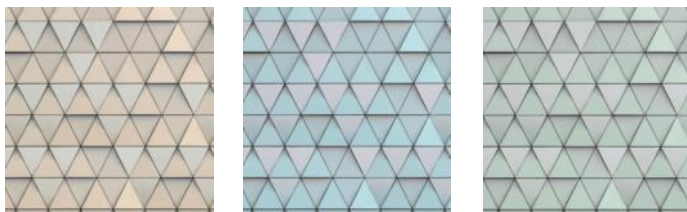

Трибьют ар-деко в красивейших панно с элегантными и роскошными арками или в имитации мрамора в обрамлении природных форм.

- ✓ Основа: Флизелин
- ✓ Размеры: 4,24 x 2,80 м., 2,12 x 2,80 м.
- ✓ Варианты Покрытия : Embossed, Metallic, Fiber или Vinyl Non-Woven

Геометрия

Вневременная геометрия продолжает свою экспансию в самые современные интерьеры. Особое место занимают трехмерные узоры, которые визуально создают эффект «движения» в пространстве, визуально увеличивая его. Стилистика середины двадцатого века передана в ироничных геометрических принтах. Классический орнамент арабеска в монохромной цветовой гамме добавит роскоши интерьеру.