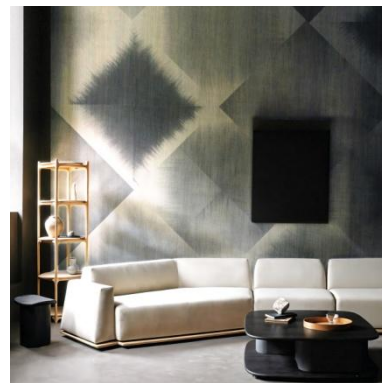

HIGH END
WALLPAPER
SERIES

SYLVA

DESIGN BY UNIWAŁ

3
THE
THIRD
BOOK

В коллекции Sylva 3 собраны уникальные дизайны и материалы для самых изысканных пространств: металлизированный винил с цифровой печатью и лазерной резкой, нитевой текстиль с цифровой печатью. Виниловые покрытия идеальны для помещений с высокой проходимостью.

SY31010P

SY31011P

SY31401C

SY31402C

SY31404C

Дизайны

Румшоты