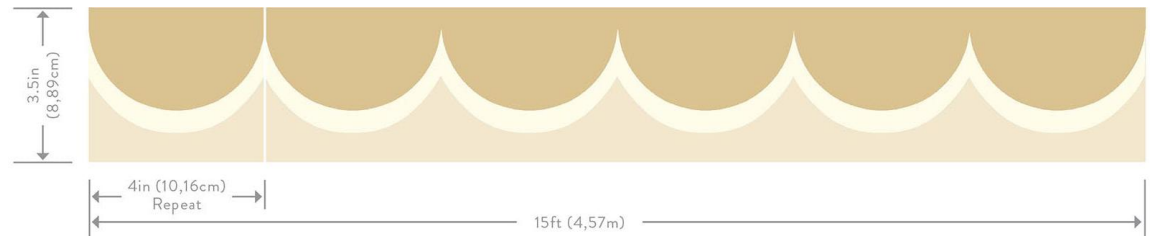

Scallop Trim