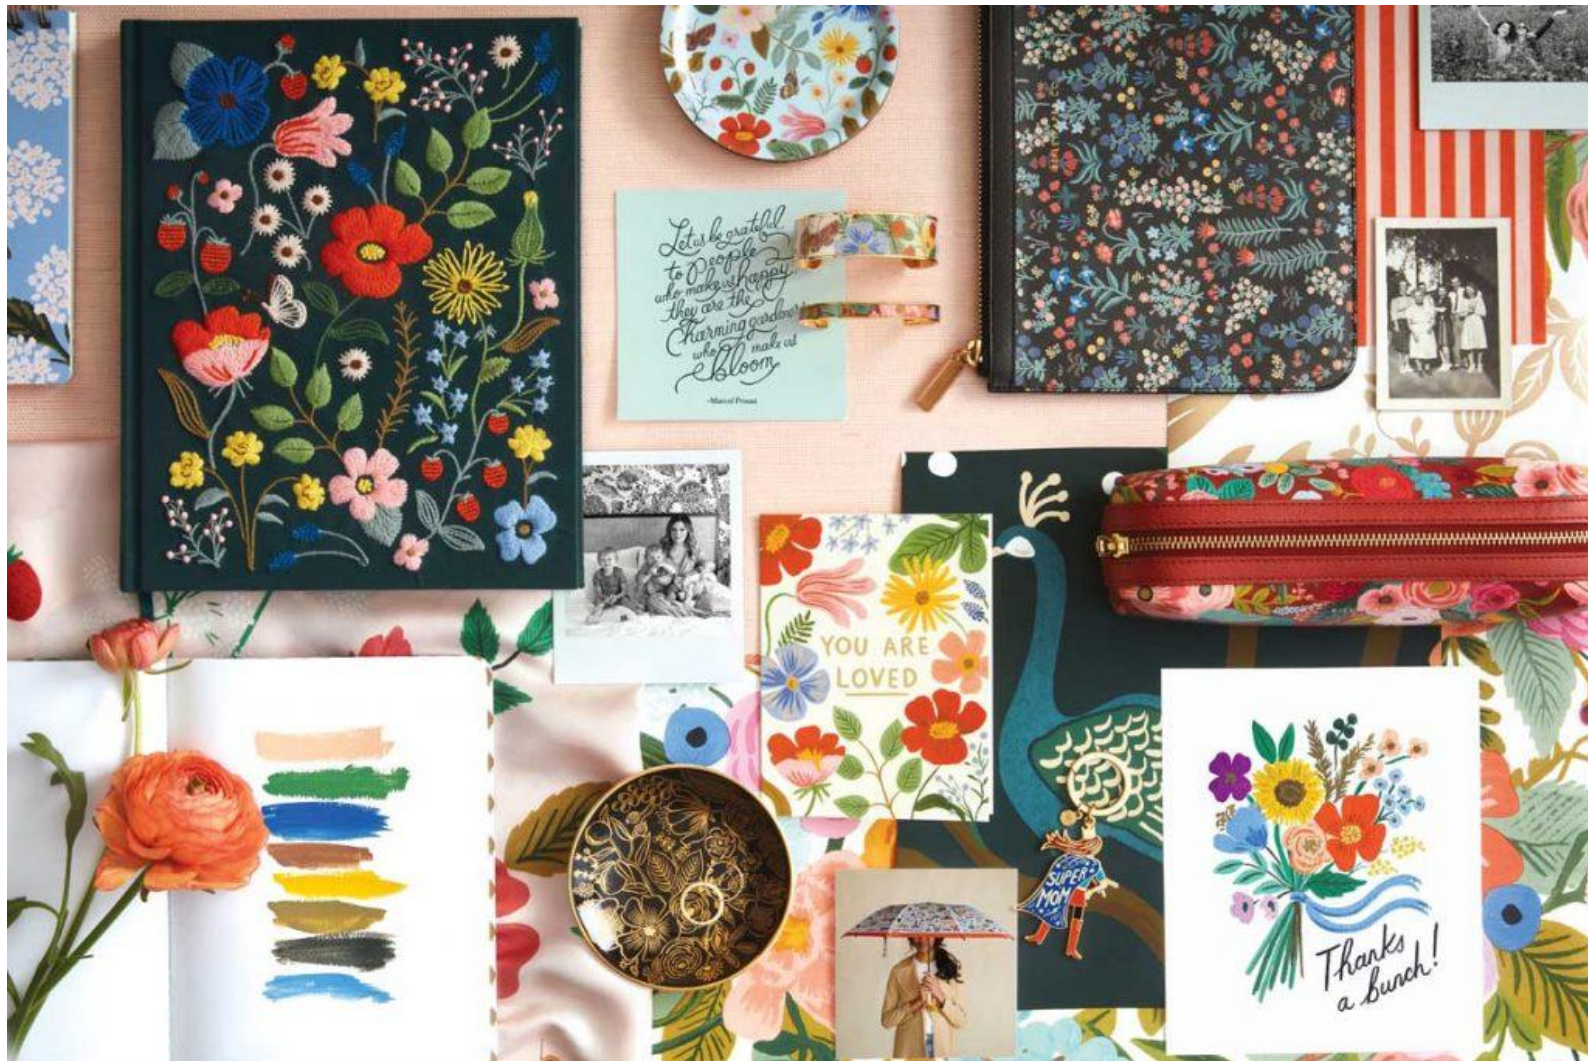

Обойные коллекции RIFLE PAPER CO. (York Wallcoverings) неподвластны времени, привлекательны и наполнены фирменными цветами, выразительными иллюстрациями специально раскрашенными, чтобы привнести неожиданную красоту в реальный мир.

Rifle Paper Co. - это бренд аксессуаров и товаров для жизни, базирующийся в Winter Park, штат Флорида, основанный семейной парой Натана и Анны Бонд в 2009 году.

Взяв за основу яркие и расписанные вручную иллюстрации Анны, они создают продукты, которые приносят красоту в повседневность. Анна и Натан построили бренд, изучая его по ходу дела и исходя из идеи, что все продукты должны быть высокого качества и доступны всем.

RIFLE PAPER CO.