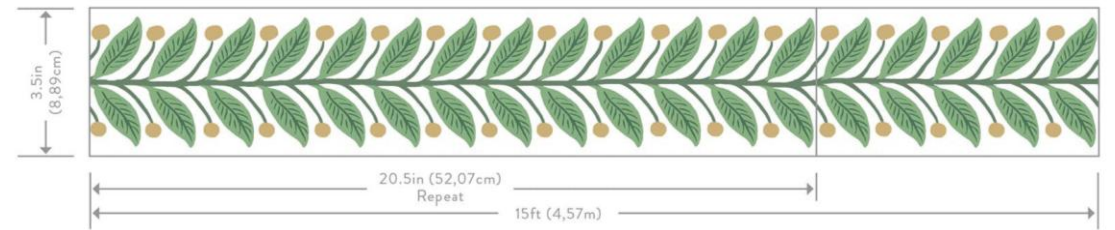

Garden Trim