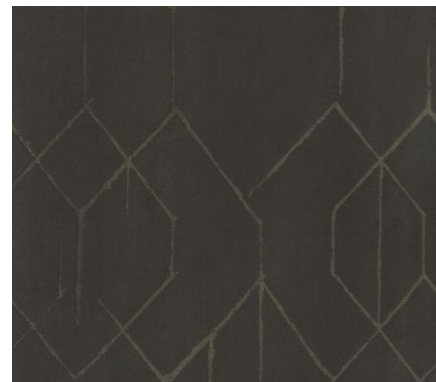

Коллекция текстильных обоев East Fantasy представлена монохромными дизайнами с лазерной гравировкой орнаментов и образов. В каталоге представлены панно и однотонные компаньоны.

Yate Wallpaper. East Fantasy

Артикул EF282301-EF282312

Материал 100% Polyester

Размер 1,3*3,00м Повтор рисунка Ш:65, В:70.4см

Yate Wallpaper. East Fantasy

Артикул EF282301-EF282312

Материал 100% Polyester

Размер 1,3*3,00м Повтор рисунка Ш:65, В:70.4см

Yate Wallpaper. East Fantasy

Артикул EF282301-EF282312

Материал 100% Polyester

Размер 1,3*3,00м Повтор рисунка Ш:65, В:70.4см

Yate Wallpaper. East Fantasy

Артикул EF282306-EF282312

Материал 100% Polyester

Размер 1,3*3,00м Повтор рисунка Ш:130, В:74см

Артикул EF282313-EF282321

Материал 100% Polyester

Размер 1,3*3,00м Повтор рисунка Ш:18.6, В:18.6см

Yate Wallpaper. East Fantasy

Артикул EF282313-EF282321

Материал 100% Polyester

Размер 1,3*3,00м Повтор рисунка Ш:18.6, В:18.6см