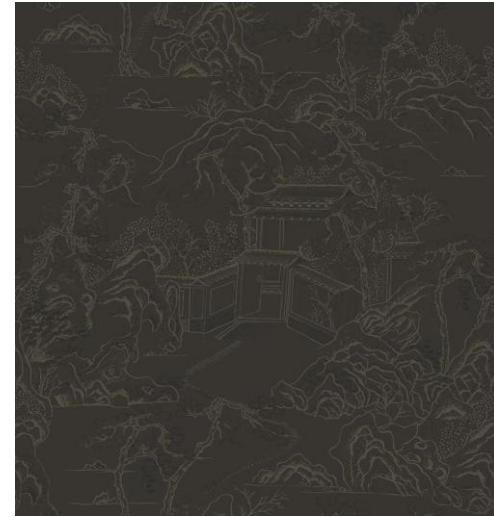

Коллекция текстильных обоев East Fantasy представлена монохромными дизайнами с лазерной гравировкой орнаментов и образов. В каталоге представлены панно и однотонные компаньоны.

Yate Wallpaper. East Fantasy

Артикул EF282301-EF282312

Материал 100% Polyester

Размер 1,3*3,00м Повтор рисунка Ш:65, В:70.4см

Yate Wallpaper. East Fantasy

Артикул EF282301-EF282312

Материал 100% Polyester

Размер 1,3*3,00м Повтор рисунка Ш:65, В:70.4см

Yate Wallpaper. East Fantasy

Артикул EF282301-EF282312

Материал 100% Polyester

Размер 1,3*3,00м Повтор рисунка Ш:65, В:70.4см

Yate Wallpaper. East Fantasy

Артикул EF282306-EF282312

Материал 100% Polyester

Размер 1,3*3,00м Повтор рисунка Ш:130, В:74см