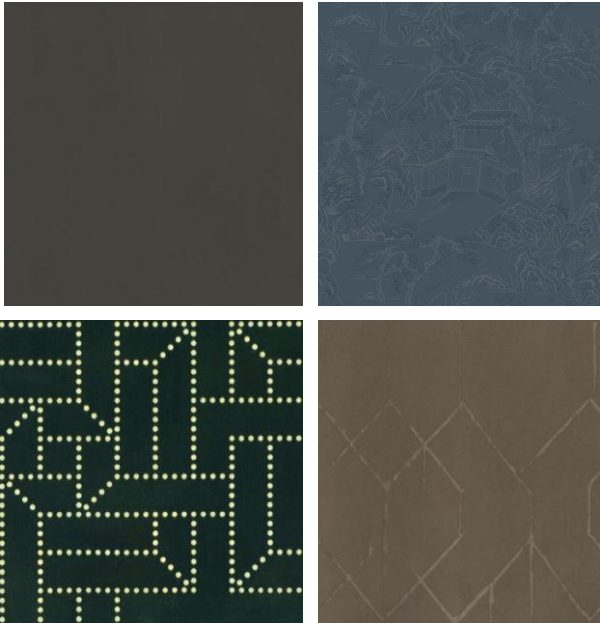

Коллекция текстильных обоев East Fantasy представлена монохромными дизайнами с лазерной гравировкой орнаментов и образов. В каталоге представлены панно и однотонные компаньоны.

Yate Wallpaper. East Fantasy

Yate Wallpaper. East Fantasy

Артикул EF282322-EF282328

Материал 100% Polyester

Размер 1,3*3,00м Повтор рисунка Ш:390, В:300см

Yate Wallpaper. East Fantasy

Артикул EF282329-EF282335

Материал 100% Polyester

Размер 1,3*3,00м Повтор рисунка Ш:130, В:65см

Yate Wallpaper. East Fantasy

Артикул EF282329-EF282335

Материал 100% Polyester

Размер 1,3*3,00м Повтор рисунка Ш:130, В:65см

Артикул EF282336-EF282345

Материал 100% Polyester

Размер 1,37

Yate Wallpaper. East Fantasy

Артикул EF282336-EF282345

Материал 100% Polyester

Размер 1,37

Yate Wallpaper. East Fantasy

ДИЗАЙНЫ

РУМШОТЫ