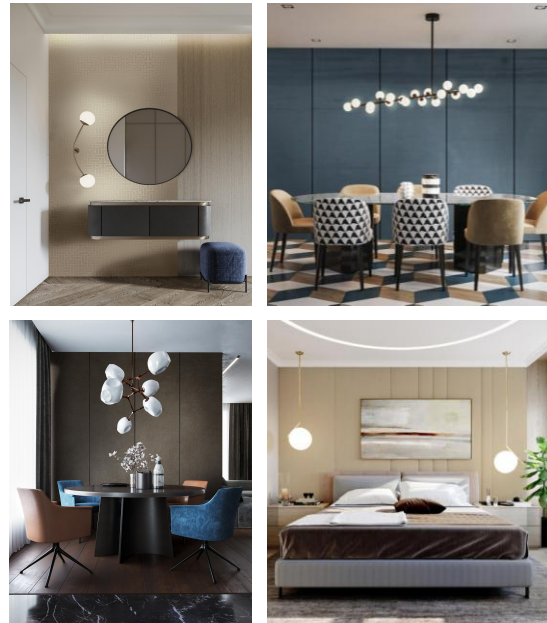

Yate Wallpaper. East Fantasy

ДИЗАЙНЫ

РУМШОТЫ