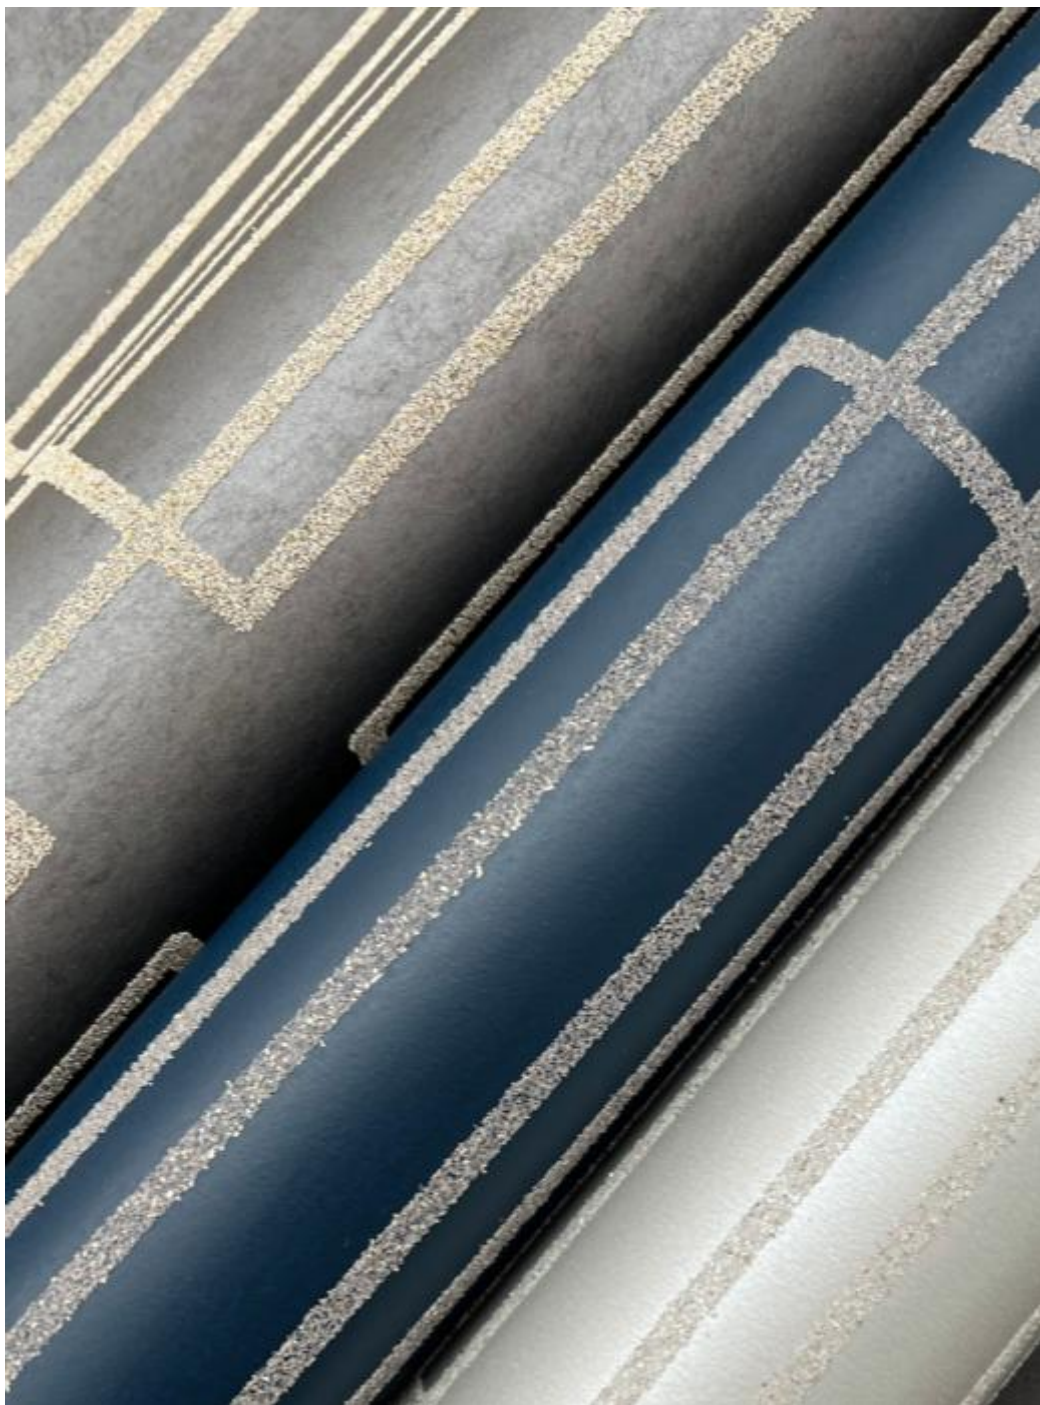

Zebra Chic

Извилистые вертикальные полосы дизайна Zebra Chic на металлизированной основе демонстрируют современное вдохновение анималистичными образами.

Elemental Thread

Перистые линии в стиле ар-деко украшают рельефные металлизированные полосы в органическом рисунке Elemental Thread.

Mineral Shimmer

Многослойный узор имитирует срез драгоценных камней в вертикальном рисунке с металлизированными эффектами и минеральным мерцанием.

Flowing

Роспись плавным наливом превращает стену в холст с абстрактной живописью. Техника печати Surface Print усиливает эффект ручной работы.

Surface Print

Craftsman Geometric

Органичные формы рисунка Craftsman Geometric создают рельефный узор свободной формы. Некоторые дизайны дополнены металлизированными эффектами.

Pirouette

Утонченный силуэт
классического узора
стилизован
металлизированными
красками в технике печати
surface print.

Surface Print

Spring Whispers

Акварельный рисунок Spring Whispers демонстрирует природную красоту нежных стеблей и сердцевидных листьев, создавая весеннюю атмосферу.

Terrace

Ровные симметричные линии геометрического орнамента украшены мерцающим кварцевым песком для создания изысканной атмосферы.