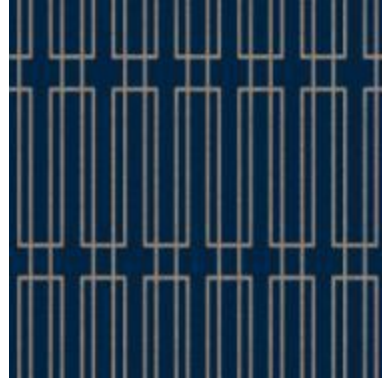

Surface Print

Spring Whispers

Акварельный рисунок Spring Whispers демонстрирует природную красоту нежных стеблей и сердцевидных листьев, создавая весеннюю атмосферу.

Terrace

Ровные симметричные линии геометрического орнамента украшены мерцающим кварцевым песком для создания изысканной атмосферы.