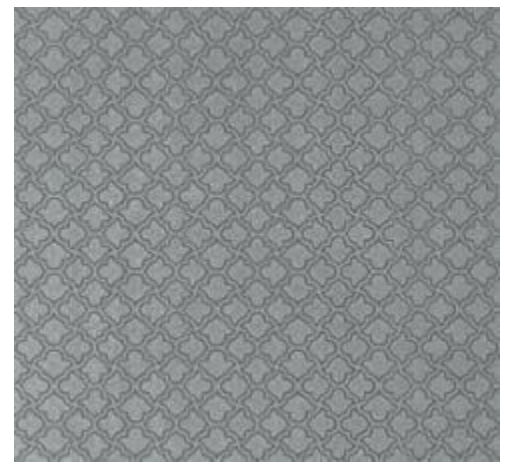

Zebra Chic

Извилистые вертикальные полосы дизайна Zebra Chic на металлизированной основе демонстрируют современное вдохновение анималистичными образами.

Elemental Thread

Перистые линии в стиле ар-деко украшают рельефные металлизированные полосы в органическом рисунке Elemental Thread.

Mineral Shimmer

Многослойный узор имитирует срез драгоценных камней в вертикальном рисунке с металлизированными эффектами и минеральным мерцанием.

Flowing

Роспись плавным наливом превращает стену в холст с абстрактной живописью. Техника печати Surface Print усиливает эффект ручной работы.