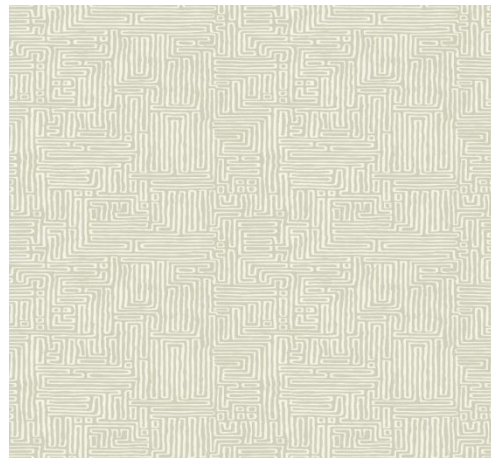

На извилистых ветвях растут
красивейшие пышные листья
в величественном
ботаническом саду.

Основа: флизелин
Размер рулона: 0,68 м x 8,20 м

Passages

Непрерывные мазки кисти в узоре Passages образуют извилистый лабиринт. Дизайн выполнен в технике печати Surface Print

Основа: флизелин
Размер рулона: 0,68 м x 8,20 м

Diamond Legacy

Эффективные геометрические колонны Diamond Legacy придают дополнительную глубину благодаря тактильным рельефным деталям.

Основа: флизелин
Размер рулона: 0,68 м x 8,20 м