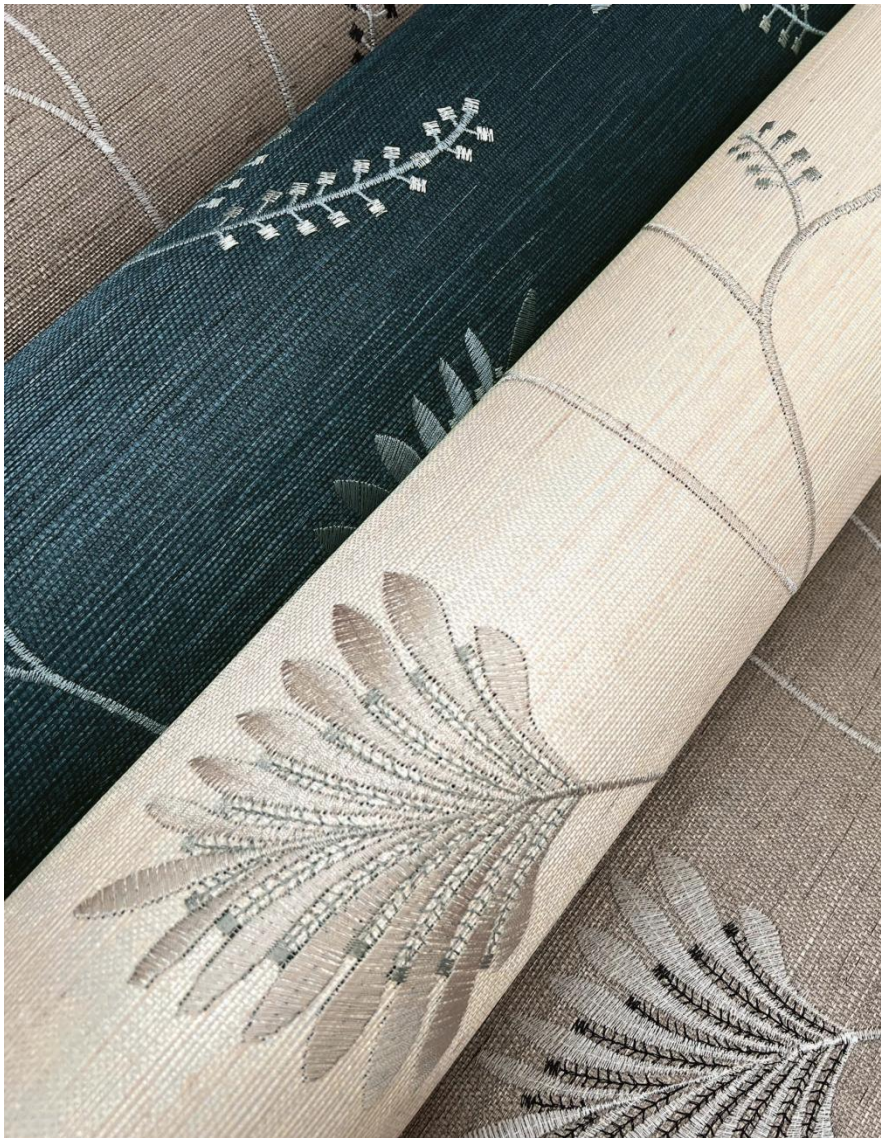

Основа: флизелин
Размер рулона: 1,37 м x 8,20 м

Tandem Stripe

Модный тандем тонких металлизированных и широких неоднородных полосок в различных цветовых сочетаниях создает новое прочтение классического узора.

Основа: флизелин

Размер рулона: 0,68 м x 8,20 м

Laelynn

Роскошный узор Laelynn
украшен цветами, вышитыми на
сизале металлизированными
нитьями.

Основа: флизелин
Размер рулона: 0,68 м x 8,20 м

Courtyard Botanical

На извилистых ветвях растут
красивейшие пышные листья
в величественном
ботаническом саду.

Основа: флизелин
Размер рулона: 0,68 м x 8,20 м

Passages

Непрерывные мазки кисти в узоре Passages образуют извилистый лабиринт. Дизайн выполнен в технике печати Surface Print

FLoral Lace

Монохромные полевые цветы переплетаются со травами в воздушном и элегантном цветочном кружеве FLoral Lace.

Основа: флизелин
Размер рулона: 0,68 м x 8,20 м

Regent

Вневременной узор шеврон изыскано представлен в современном прочтении благодаря рельефным краскам на неоднородном фоне.