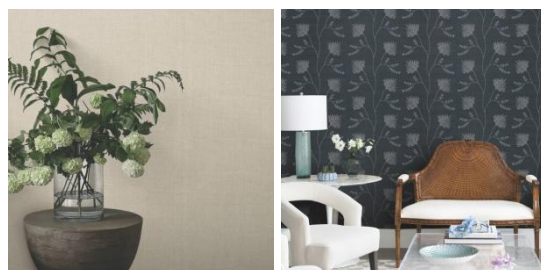

Дизайны

Румшоты

Доп. материалы