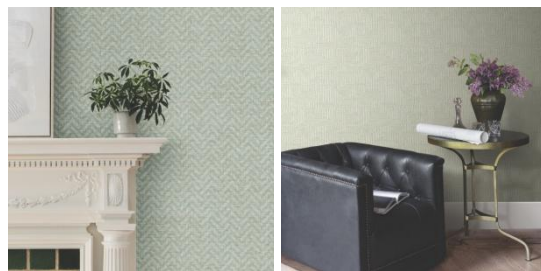

Дизайны

Румшоты

Доп. материалы