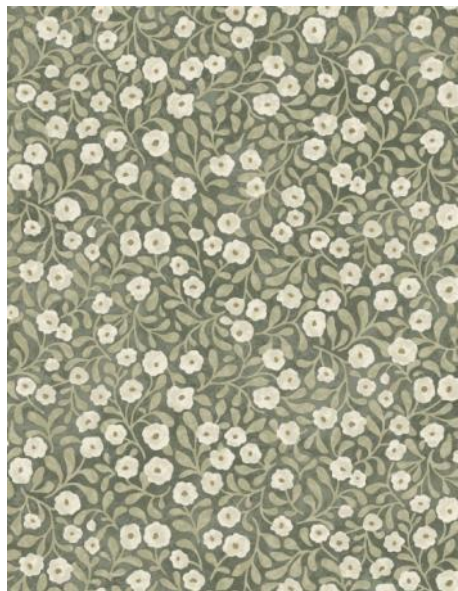

CALVADOS

Классическая полоска сочетает тонкие линии и более выразительные декоративные элементы, объединённые фоном с благородной льняной фактурой.

Основа: бумага Sure Strip
Размер рулона: 0,52 x 10,0 м.

FROND

Изящные силуэты папоротников на фоне, напоминающем натуральный лён, создают сдержанный и элегантный образ с лесным характером.

Основа: бумага Sure Strip
Размер рулона: 0,52 x 10,0 м.

POPPY TRAIL

Россыпь миниатюрных маков образует выразительный узор, который привлекает внимание своей лёгкостью и художественной стилизацией.