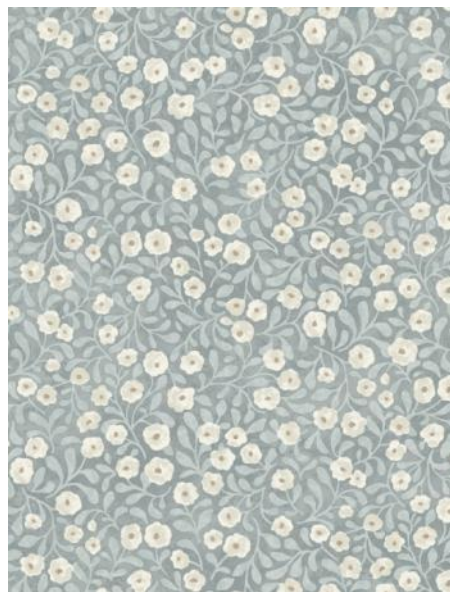

FROND

Изящные силуэты папоротников на фоне, напоминающем натуральный лён, создают сдержанный и элегантный образ с лесным характером.

Основа: бумага Sure Strip
Размер рулона: 0,52 x 10,0 м.

POPPY TRAIL

Россыпь миниатюрных маков образует выразительный узор, который привлекает внимание своей лёгкостью и художественной стилизацией.