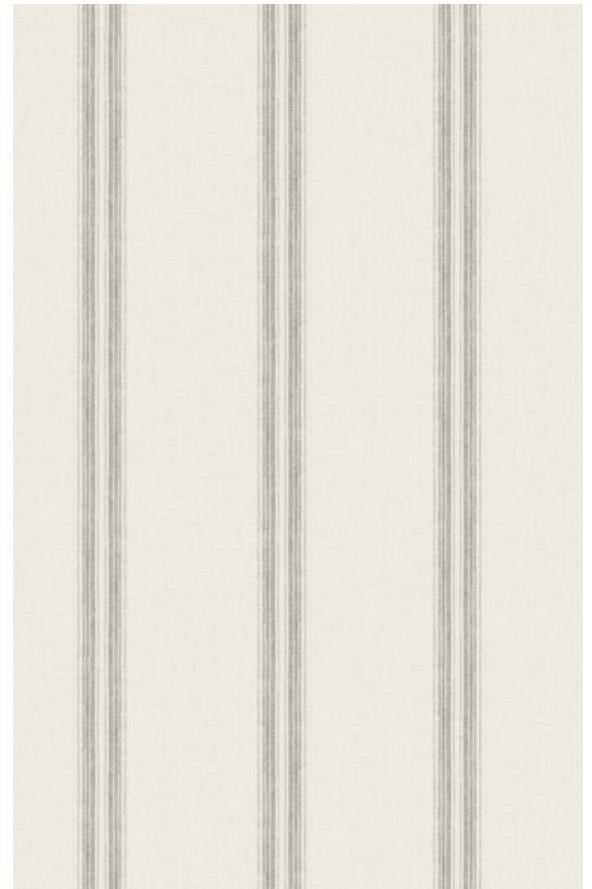

Основа: бумага Sure Strip
Размер рулона: 0,52 x 10,0 м.

PINNATE

Спокойный ботанический рисунок с пышной листвой, выполненной в мягкой акварельной палитре, наполняет интерьер свежестью и природной гармонией.

Основа: бумага Sure Strip
Размер рулона: 0,52 x 10,0 м.

JOHNNY

Тонкие цветные полосы, равномерно расположенные на фоне с деликатной льняной фактурой, создают ощущение уюта, лёгкости и неподвластной времени классики.