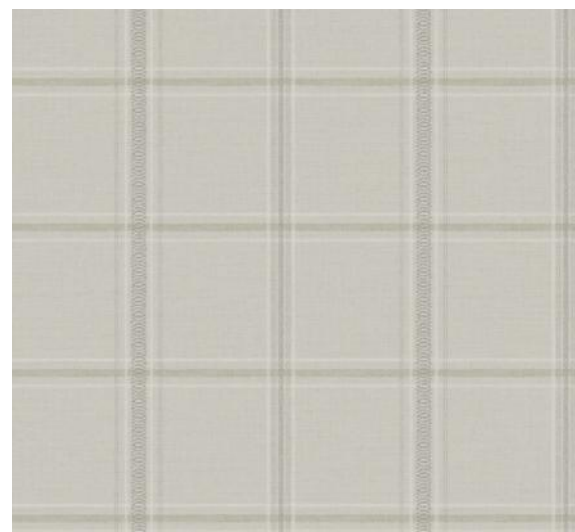

Основа: бумага Sure Strip
Размер рулона: 0,52 x 10,0 м.