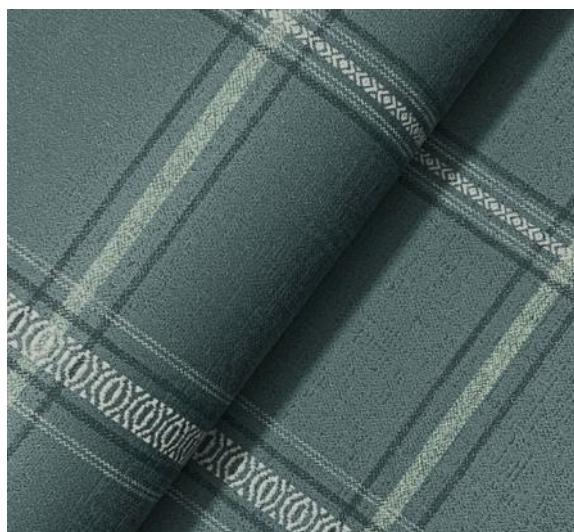

Основа: бумага Sure Strip
Размер рулона: 0,52 x 10,0 м.