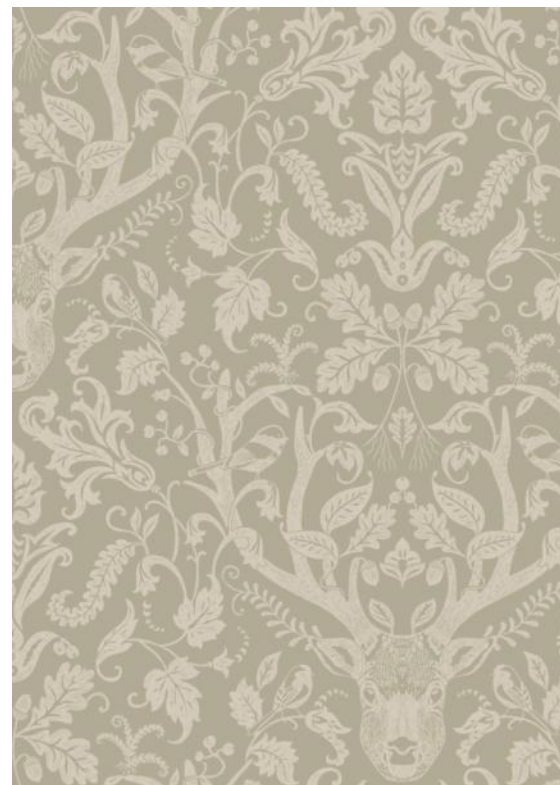

Основа: бумага Sure Strip
Размер рулона: 0,52 x 10,0 м.