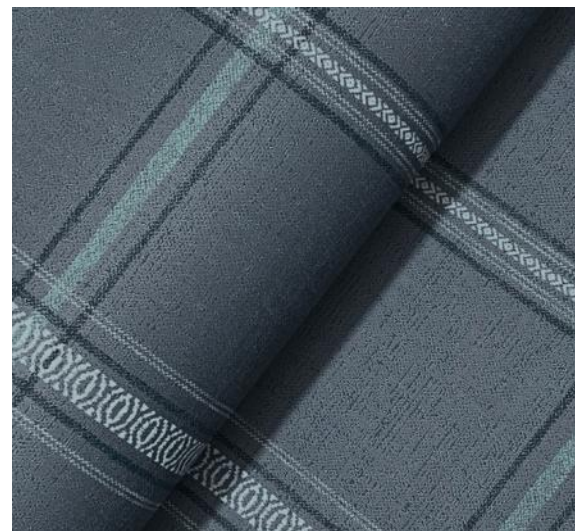

Основа: бумага Sure Strip
Размер рулона: 0,52 x 10,0 м.