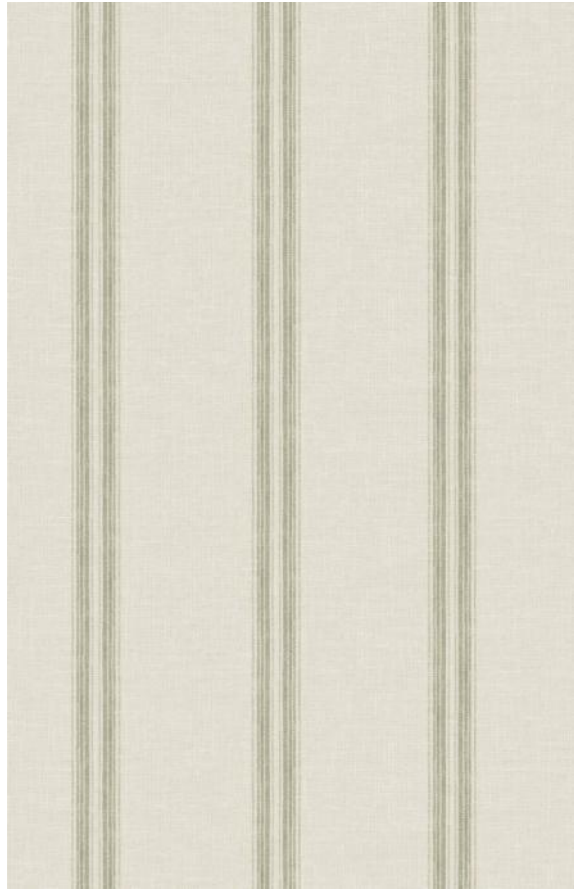

Основа: бумага Sure Strip
Размер рулона: 0,52 x 10,0 м.

PINNATE

Спокойный ботанический рисунок с пышной листвой, выполненной в мягкой акварельной палитре, наполняет интерьер свежестью и природной гармонией.

Основа: бумага Sure Strip
Размер рулона: 0,52 x 10,0 м.

JOHNNY

Тонкие цветные полосы, равномерно расположенные на фоне с деликатной льняной фактурой, создают ощущение уюта, лёгкости и неподвластной времени классики.