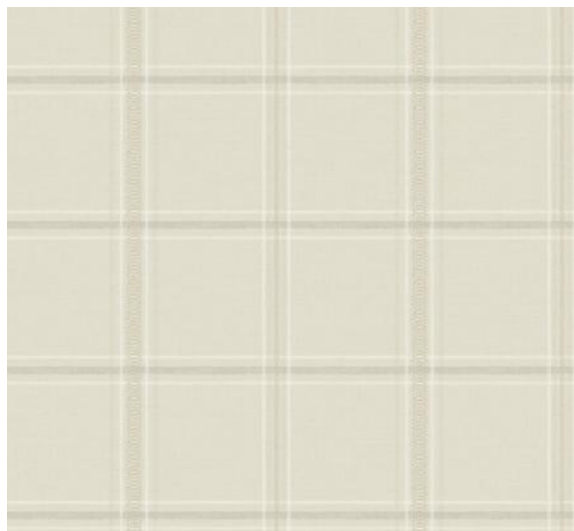

Основа: бумага Sure Strip
Размер рулона: 0,52 x 10,0 м.