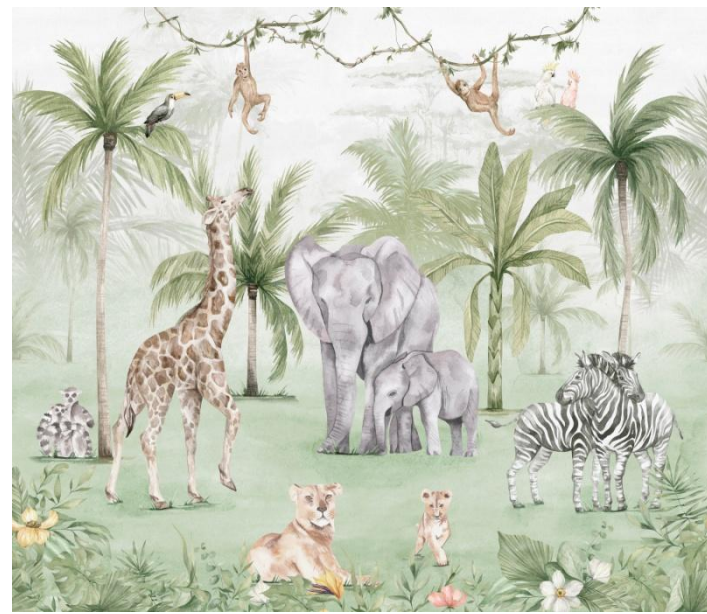

8 панелей по 53 см в одном рулоне

V176-2

V176-3

Structure

V178-1

Sand Waves

Размер 212*280см

4 панели по 53 см в одном рулоне

4 панели по 53 см в одном рулоне

Geometric

V184-1

Tetris

Размер 318*280см
6 панелей по 53 см в одном рулоне

V184-2

Geometric

Kids

V187-1

Jungle

Размер 318*275см

6 панелей по 53 см в одном рулоне

V187-2

Kids

V189-1

Biplane