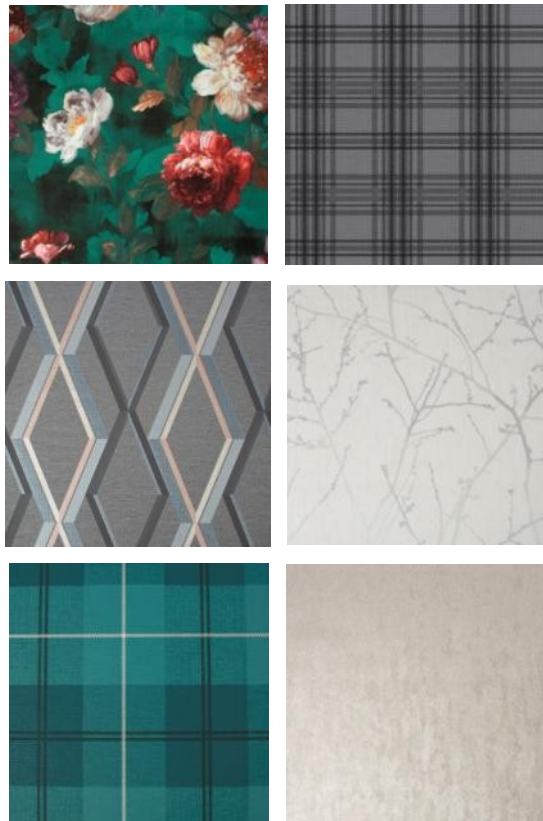

МАТЕРИАЛЫ ДЛЯ ВАШЕГО САЙТА

Дизайны