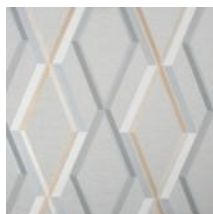

Размер:
0,53 x 10,05 м.

Основа:
Флизелин

Техника печати:
Gravure Print

Обои с простым геометрическим рисунком в виде решётки – беспроегрешный вариант для фоновой отделки стен во многих интерьерных направлениях.

Решетчатый узор, великолепно смотрится как в просторных помещениях, так и в скромных по площади интерьерах, может придать пространству дополнительную рельефность, упорядочить его объём, визуально разделить пространство.