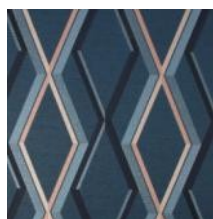

Размер:
0,53 x 10,05 м.

Основа:
Флизелин

Техника печати:
Gravure Print

Обои с простым геометрическим рисунком в виде решётки – беспроегрешный вариант для фоновой отделки стен во многих интерьерных направлениях.

Решетчатый узор, великолепно смотрится как в просторных помещениях, так и в скромных по площади интерьерах, может придать пространству дополнительную рельефность, упорядочить его объём, визуально разделить пространство.