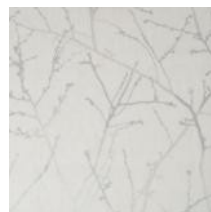

Дизайн с ветками деревьев станет приятным напоминанием о нерушимой связи с природой!

Достаточно закрыть глаза, и вдохнуть чистый, как хрусталь, воздух!

Дерево – символ долголетия, обеспеченной жизни и счастья. Полотна с таким орнаментом дарят спокойствие, душевное равновесие и уют, олицетворяют бережное отношение хозяев дома к природе.