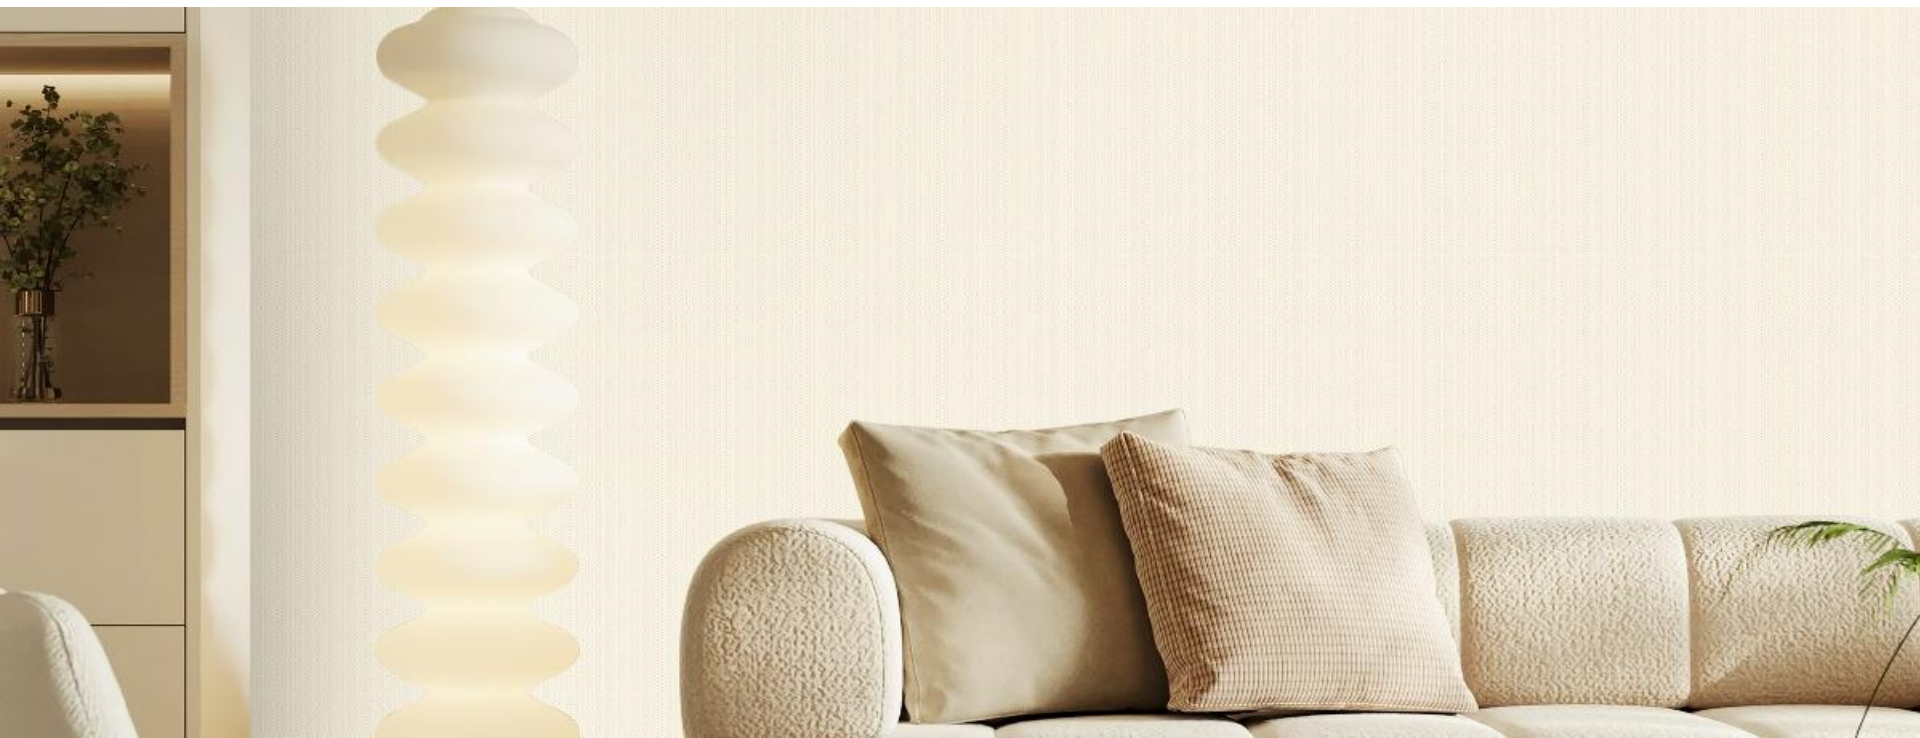

250112M

250136M

250131M

250134M

250161M

250159M