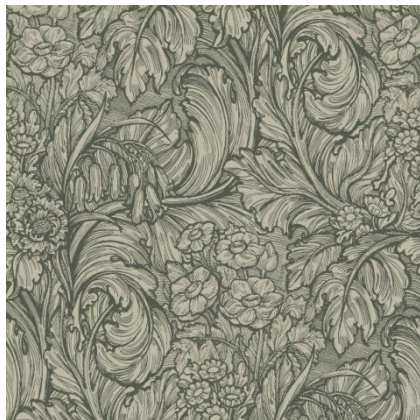

## Down the Dilly

Фантазийное представление тюльпанов и лилий, которые образуют легкий сказочный узор, и придают игровое настроение пространству.

Артикул L25111 – L25116  
Материал флизелин  
Размер 0,53\*10,05

## Tit Willow

Вежливый, со сдержанной элегантностью, рисунок листьев ивы обеспечит визуальную текстуру, и при этом не будет доминировать в пространстве.

Артикул L25155 – L25165

Материал флизелин

Размер 0,53\*10,05

## Hedgerovia

Восхищение дизайнера пышными листьями аканта и садами 19 века нашло отражение в сказочном рисунке Hedgerovia. Крупномасштабный узор великолепно наполняет пространство таинственностью и роскошным стилем.