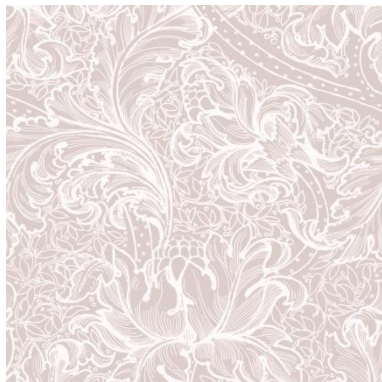

Артикул L25140 – L25146

Материал флизелин

Размер 0,53*10,05