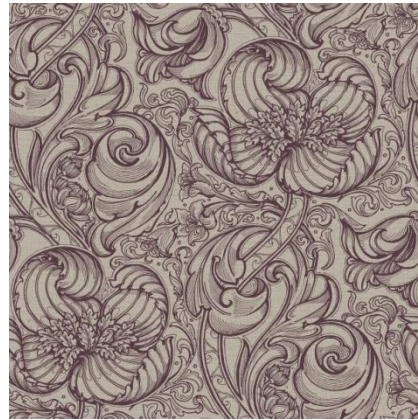

Артикул L25111 – L25116
Материал флизелин
Размер 0,53*10,05