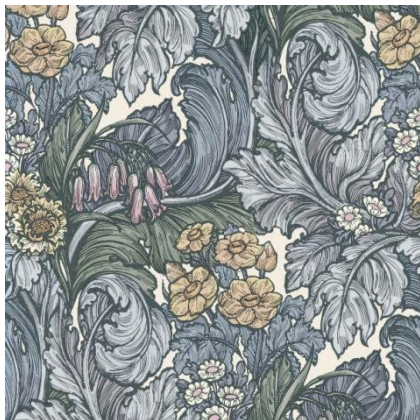

## Down the Dilly

Фантазийное представление тюльпанов и лилий, которые образуют легкий сказочный узор, и придают игровое настроение пространству.

Артикул L25111 – L25116  
Материал флизелин  
Размер 0,53\*10,05

## Tit Willow

Вежливый, со сдержанной элегантностью, рисунок листьев ивы обеспечит визуальную текстуру, и при этом не будет доминировать в пространстве.

Артикул L25155 – L25165

Материал флизелин

Размер 0,53\*10,05

## Hedgerovia

Восхищение дизайнера пышными листьями аканта и садами 19 века нашло отражение в сказочном рисунке Hedgerovia. Крупномасштабный узор великолепно наполняет пространство таинственностью и роскошным стилем.