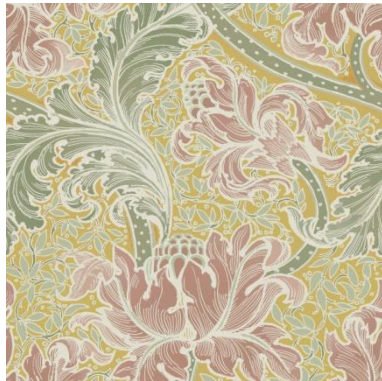

Артикул L25140 – L25146

Материал флизелин

Размер 0,53*10,05