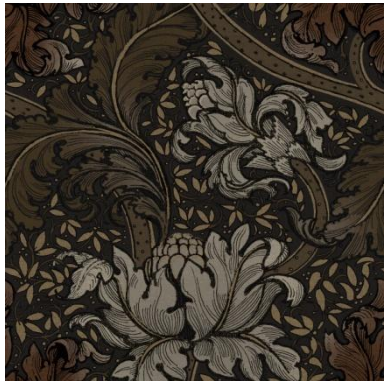

Артикул L25140 – L25146

Материал флизелин

Размер 0,53*10,05