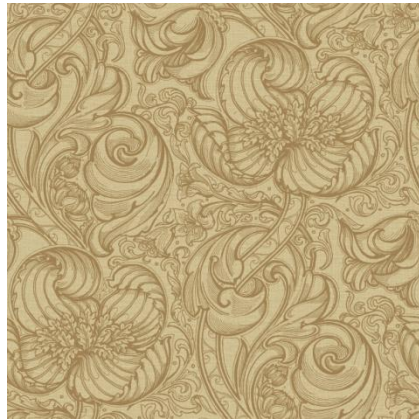

Артикул L25111 – L25116
Материал флизелин
Размер 0,53*10,05