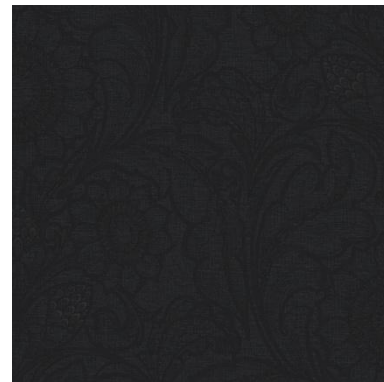

Артикул L25147 – L25154

Материал флизелин

Размер 0,53*10,05