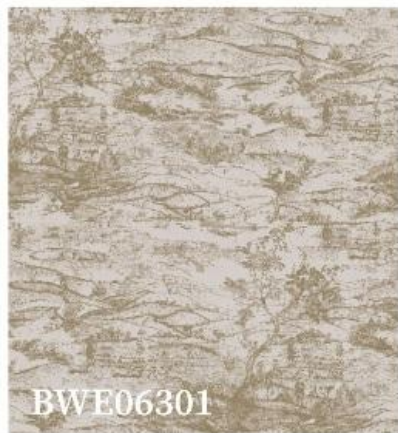

A decorative interior scene featuring a copper-colored lamp on a dark desk against a wall with intricate, dark floral wallpaper. A horizontal banner with a grey, textured background is overlaid across the middle of the image, containing the text "EVOLUTION 6" in a white, serif font. The right side of the image is partially obscured by a white, curved shape.

# EVOLUTION 6

Откройте для себя новую коллекцию текстильных обоев, которая сочетает в себе элегантность и современный стиль. Коллекция EVOLUTION представляет широкий выбор текстурных однотонных обоев, которые придадут вашему интерьеру утонченность и изысканность. А также яркие и сложные рельефные дизайны, которые добавляют в ваш дом неповторимый характер и уют. Погрузитесь в мир красок и текстур коллекцией текстильных обоев и создайте уникальный дизайн вашего пространства