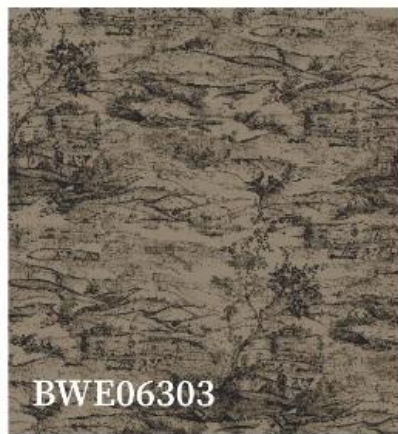

A decorative interior scene featuring a copper-colored lamp on a dark desk against a wall with intricate, dark floral wallpaper. A horizontal banner with a grey, textured background is overlaid across the middle of the image, containing the text "EVOLUTION 6" in a white, serif font. The right side of the image is partially obscured by a white, curved shape.

# EVOLUTION 6

Откройте для себя новую коллекцию текстильных обоев, которая сочетает в себе элегантность и современный стиль. Коллекция EVOLUTION представляет широкий выбор текстурных однотонных обоев, которые придадут вашему интерьеру утонченность и изысканность. А также яркие и сложные рельефные дизайны, которые добавляют в ваш дом неповторимый характер и уют. Погрузитесь в мир красок и текстур коллекцией текстильных обоев и создайте уникальный дизайн вашего пространства

BWE06601

BWE06602

BWE06603

ДИЗАЙНЫ

РУМШОТЫ