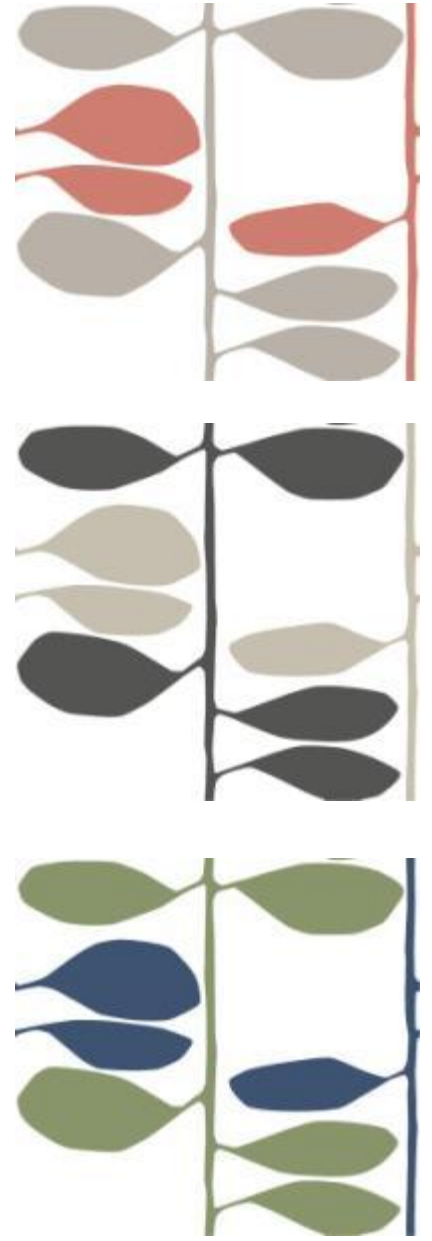

Sculpted Vines

Растительные колонны с крупными листьями органических форм создают масштабный рисунок в гармоничных оттенках.

Joyful Dancers

Свободные человеческие фигуры движутся в ритме жизни в выразительном танце.

Chambord Gardens Mural

Пышная тропическая флора садов Шамбор наполнена энергией благодаря их выразительному, живописному стилю.

Modernist Motif

Прямоугольные узоры органичной формы с модернистским мотивом имитируют фасадную плитку в монохромных оттенках.

Минималистичные очертания морских парусников Vermillion Coast представляют собой эволюцию морской тематики.

La vitre Plaid

Дизайн La Vitre Plaid демонстрирует минималистичный подход к визуализации культового узора.

Цветовые сочетания в рисунке Brushwork Branches подчеркивают плавность линий и подвижность растительных образов.

Дизайны

Румшоты