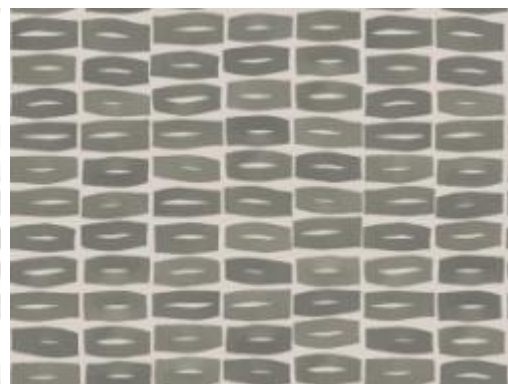

Chambord Gardens Mural

Пышная тропическая флора садов Шамбор наполнена энергией благодаря их выразительному, живописному стилю.

Modernist Motif

Прямоугольные узоры органичной формы с модернистским мотивом имитируют фасадную плитку в монохромных оттенках.