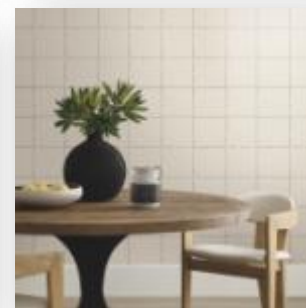

Mimosa Fleur

Абстрактные цветы
обрамлены стежками,
которые добавляют
художественного колорита.
Техника печати Surface print
создает эффект ручной
росписи.

Surface Print

Painted Oasis

Стилизованные пальмы создают атмосферу непринужденной изысканности в дизайне Painted Oasis.

Little Garden

Игривые элементы тропического узора изящно украшены металлизированными эффектами.

Balance

Pattern Balance
демонстрирует гармонию
органических форм с
прямыми и изогнутыми
сторонами.

Brushwork Branches

Цветовые сочетания в рисунке Brushwork Branches подчеркивают плавность линий и подвижность растительных образов.

Дизайны

Румшоты