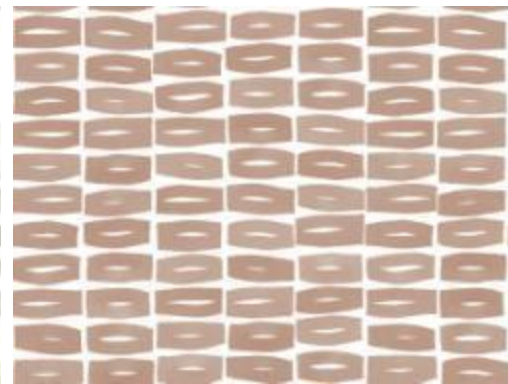

Sculpted Vines

Растительные колонны с крупными листьями органических форм создают масштабный рисунок в гармоничных оттенках.

Joyful Dancers

Свободные человеческие фигуры движутся в ритме жизни в выразительном танце.

Chambord Gardens Mural

Пышная тропическая флора садов Шамбор наполнена энергией благодаря их выразительному, живописному стилю.

Modernist Motif

Прямоугольные узоры органичной формы с модернистским мотивом имитируют фасадную плитку в монохромных оттенках.