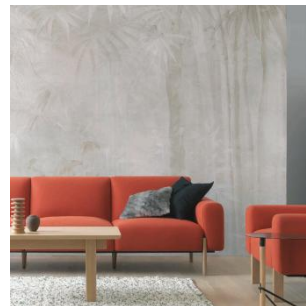

NEW CREATOR

INGENIOUS INGENUITY ECLECTIC

COLLECTION

by
BREWSTER

Слияние натуральных материалов, традиционное мастерство и восточная эстетика воплощены в коллекциях New Creator.

Использование современной цифровой печати открывает широкие возможности производства обоев на различных основах.

Коллекция New Creator 3 представлена широкой цветовой гаммой однотонных бесшовных материалов с добавлением матовых или металлизированных эффектов.

Коллекции дополняют выразительные пейзажи, которые займут акцентное место в интерьере.

CBH03007

CBH03008

ДИЗАЙНЫ

РУМШОТЫ