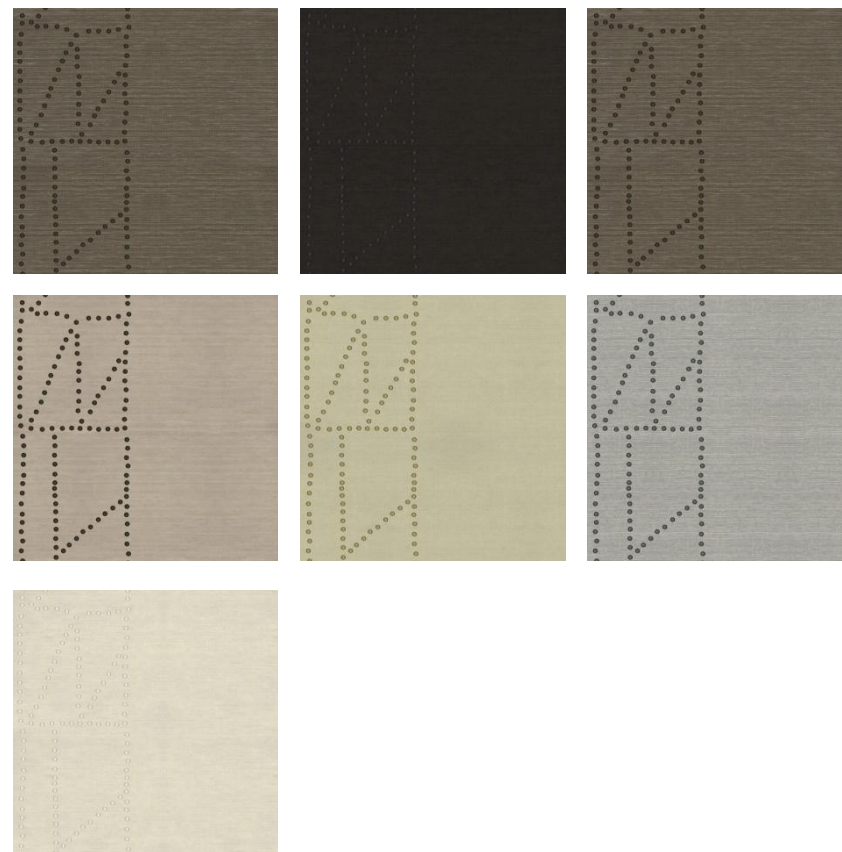

BHP Wallpaper

Артикул 17-1001- 17-1005

Материал 50% конский волос, 25% металл.нитка, 15% хлопок, 10% смола

Размер 0,91*5,5

BHP Wallpaper

Артикул 17-1011 - 17-1016

Материал 20% металл.нить, 20% смола, 45% лен, 15% полиакрилат

Размер 0,91*5,5

BHP Wallpaper

Артикул 17-1017 - 17-1020

Материал 100% лён

Размер 1,30x15,00

BHP Wallpaper

Артикул 17-1021 - 17-1032

Материал 50% конский волос, 25% металл.нитка, 15% хлопок, 10% смола

Размер 1,37x15,00

BHP Wallpaper

Артикул 17-1033 - 17-1040

Материал 40% лен, 60% полиэстер

Размер 0,91*5,5

BHP Wallpaper

Артикул 17-1041 - 17-1050

Материал 25% металл.нить, 25% смола, 50% лен

Размер 1,30x15,00

BHP Wallpaper

Артикул 17-1068 - 17-1074

Материал 50% лен, 50% хлопок

Размер 0,91*5,5

BHP Wallpaper

Артикул 17-1075 - 17-1077

Материал 80% лен, 20% хлопок