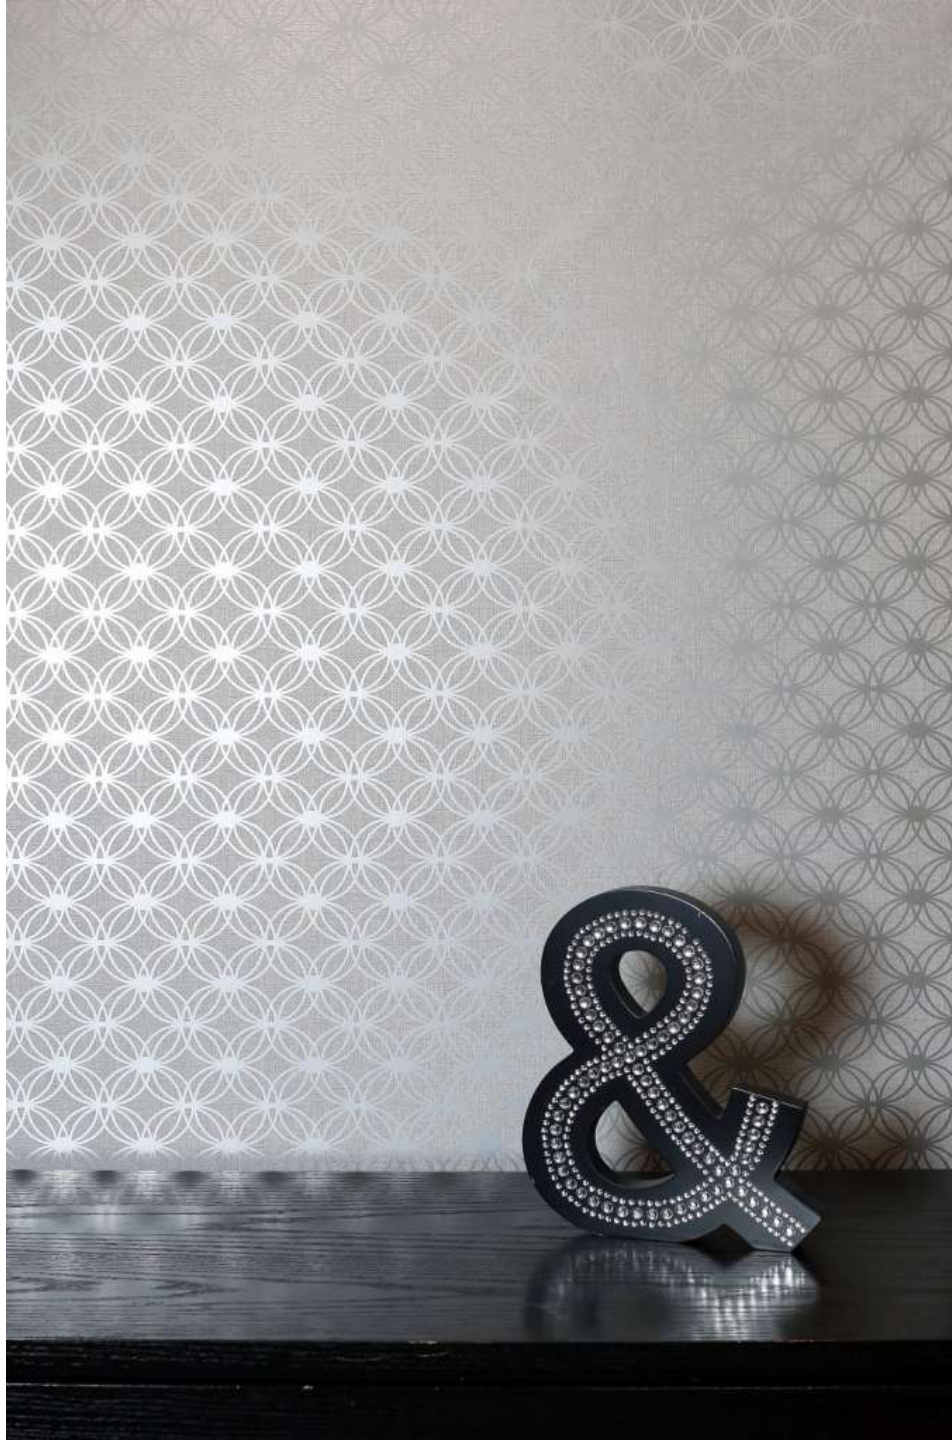

Luxe Orion

Современный металлизированный геометрический дизайн создан из повторяющихся окружностей. Рисунок напечатан так, что все фигуры словно парят над однотонным фоном.

- ✓ Основа: Бумага
- ✓ Размер: 0,53 x 10,05 м.
- ✓ Особенность: Металлизированный эффект, поднятая краска