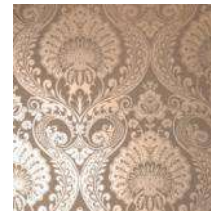

Luxe Damask

Мягкий прорастающий
металлизированный узор заполняет
пространство и насыщает своим цветом,
а насыщенный цвет фона лишь добавляет
изящность!

- ✓ Основа: Бумага
- ✓ Размер: 0,53 x 10,05 м.
- ✓ Особенность: Металлизированный эффект, поднятая краска

Oriental Chic

Восточный колорит добавит изюминку в ваше пространство.

Повторяющийся рисунок из-за своего размера и повтора создаёт иллюзию объема.

- ✓ Основа: Бумага
- ✓ Размер: 0,53 x 10,05 м.
- ✓ Особенность: Металлизированный эффект, винил