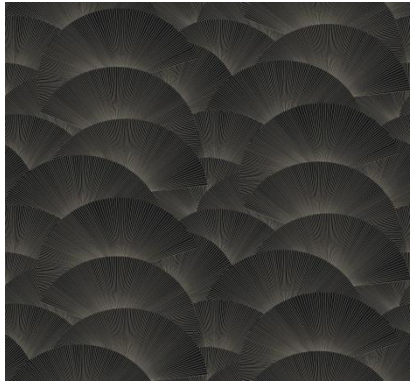

French Marigold

На художественной картине изображены луга французских бархатцев, раскрывающих свои сверкающие лепестки навстречу солнцу.

Saori

Красота шелкового плетения саори подчеркнута легким мерцанием в неповторимом натуральном переплетении и в природных оттенках.

Amyra Silk

Красивая имитация тканного плетения в дизайне Amyra Silk для пространств с высокой эксплуатационной нагрузкой.

YORK
Defender[®]
Premier Antimicrobial
Protection

Shimmering Poppies

Силуэты металлизированных маков словно скользят по текстурному полотну, деликатно отражая падающий свет.

Timira

Соблазнительный силуэт болотной травы на гибких стеблях создает легкий эффект движения органичной формы в крупную полосу.

Sakura Blooms Mural

Силуэты цветущей ивы в бесконечном панно в монохромных оттенках создают живописный объемный пейзаж .

Morning Shell

Многослойный рисунок из вееров в монохромных оттенках деликатно создает оптическую иллюзию из тонких линий и теней.

Sprig & Heron

Грациозные журавли Sprig & Heron, декорированные металлизированными эффектами, порхают между стилизованными деревьями бонсай.