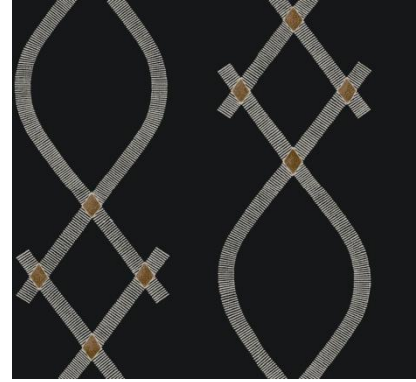

Morning Shell

Многослойный рисунок из вееров в монохромных оттенках деликатно создает оптическую иллюзию из тонких линий и теней.

Sprig & Heron

Грациозные журавли Sprig & Heron, декорированные металлизированными эффектами, порхают между стилизованными деревьями бонсай.

Lotus Weave

Имитация плетения из лотоса искусно создает образ натурального материала в сдержанных природных оттенках.

Ellena

Переосмысление исторического узора одее в дизайне Ellena с рельефной печатью и добавлением металлизированных эффектов.

Daystone

Абстрактный рельефный узор в горизонтальном исполнении сочетает в себе современный геометрический орнамент с ручной прорисовкой.

Дизайны

Румшоты