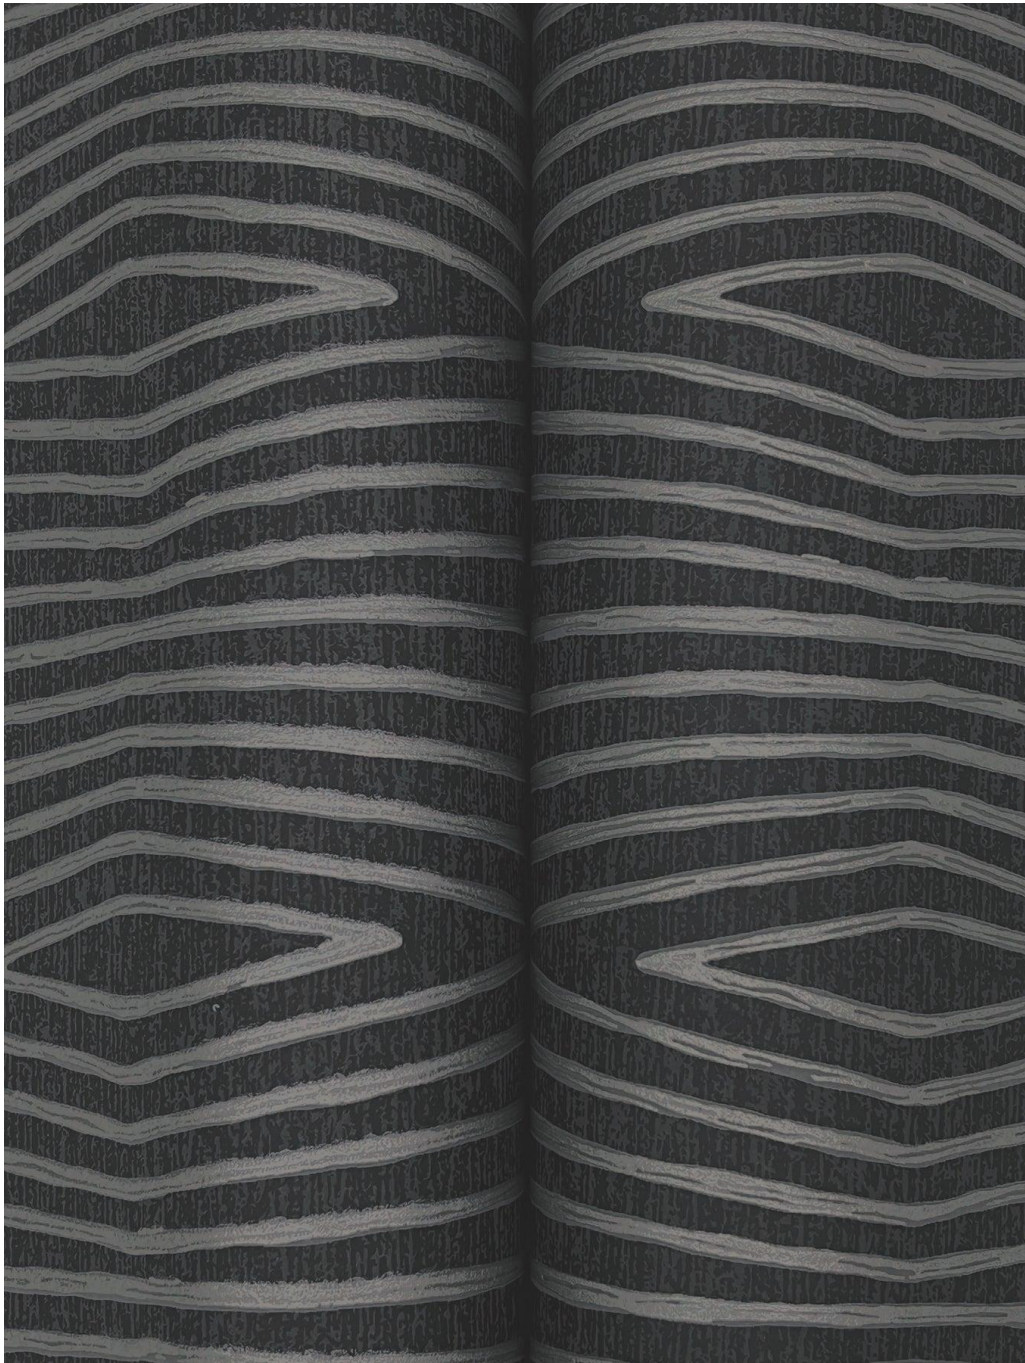

Daystone

Абстрактный рельефный узор в горизонтальном исполнении сочетает в себе современный геометрический орнамент с ручной прорисовкой.

Дизайны

Румшоты