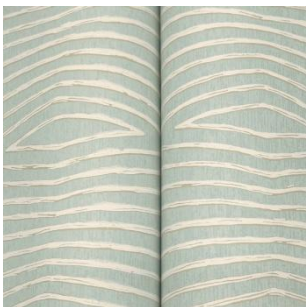

Timira

Соблазнительный силуэт болотной травы на гибких стеблях создает легкий эффект движения органичной формы в крупную полосу.

Sakura Blooms Mural

Силуэты цветущей ивы в бесконечном панно в монохромных оттенках создают живописный объемный пейзаж .

Morning Shell

Многослойный рисунок из вееров в монохромных оттенках деликатно создает оптическую иллюзию из тонких линий и теней.

Sprig & Heron

Грациозные журавли Sprig & Heron, декорированные металлизированными эффектами, порхают между стилизованными деревьями бонсай.

Lotus Weave

Имитация плетения из лотоса искусно создает образ натурального материала в сдержанных природных оттенках.

Ellena

Переосмысление исторического узора одее в дизайне Ellena с рельефной печатью и добавлением металлизированных эффектов.

Daystone

Абстрактный рельефный узор в горизонтальном исполнении сочетает в себе современный геометрический орнамент с ручной прорисовкой.

Дизайны

Румшоты