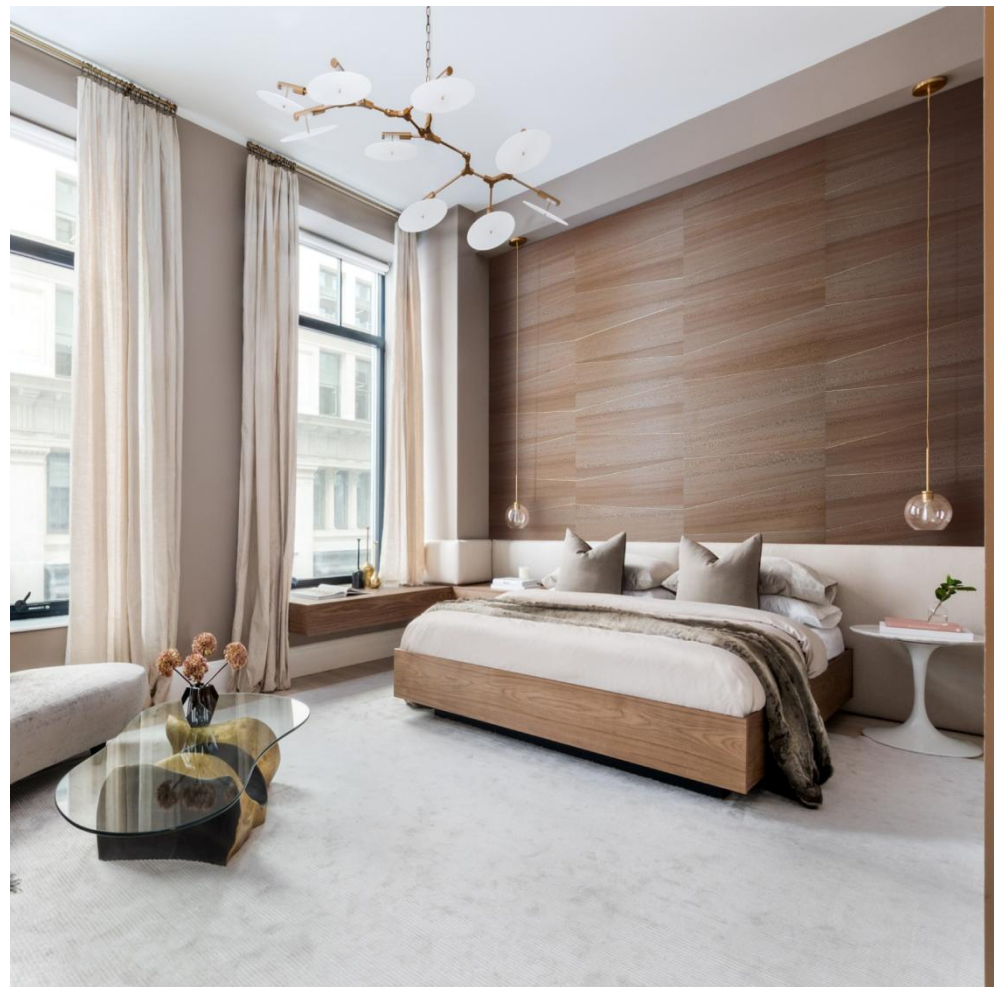

Yate Wallpaper. Looking for Chopin

Артикул LC21015 – LW21023

Материал шпон

Размер 0,91*5,50м