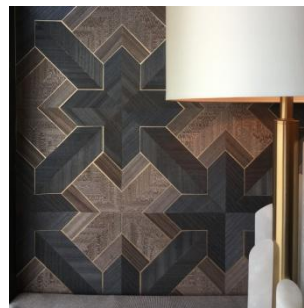

## Yate Wallpaper. Looking for Chopin

Артикул LC21024 – LW21033

Материал шпон

Размер 0,91\*5,50м

# Yate Wallpaper. Looking for Chopin

Артикул LC21024 – LW21033

Материал шпон

Размер 0,91\*5,50м

# Yate Wallpaper. Looking for Chopin

ДИЗАЙНЫ

РУМШОТЫ