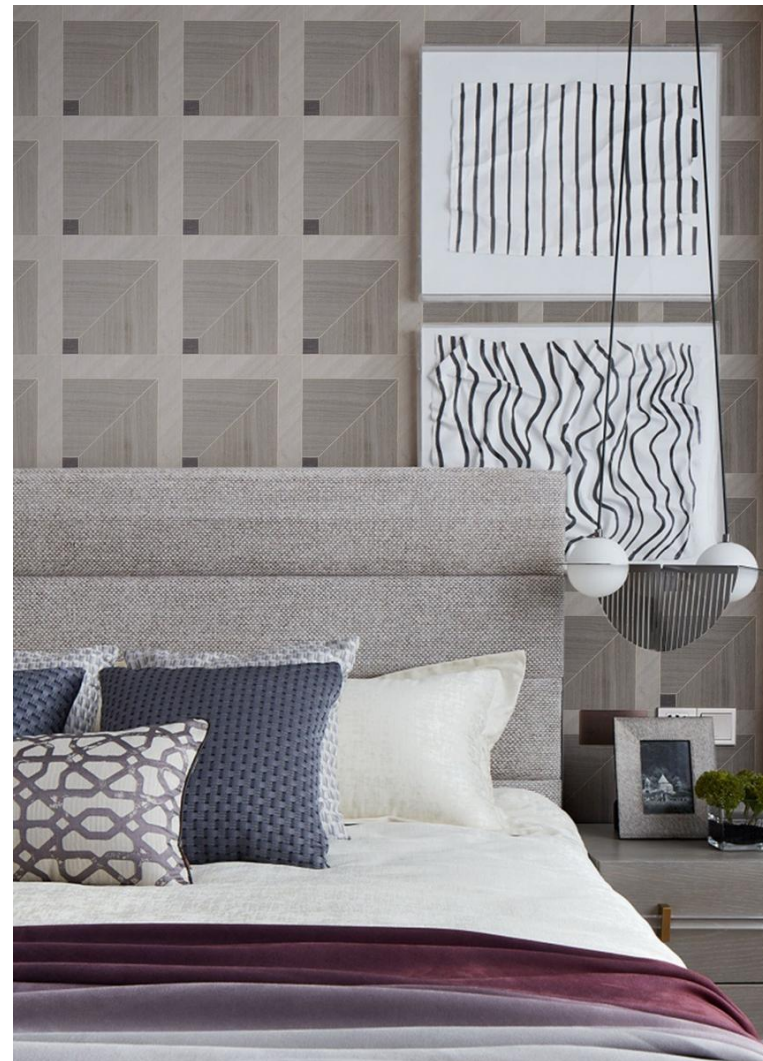

# Yate Wallpaper. Looking for Chopin

Артикул LC21001 – LW21008

Материал шпон

Размер 0,91\*5,50м

# Yate Wallpaper. Looking for Chopin

Артикул LC21009 – LW21014

Материал шпон

Размер 0,91\*5,50м