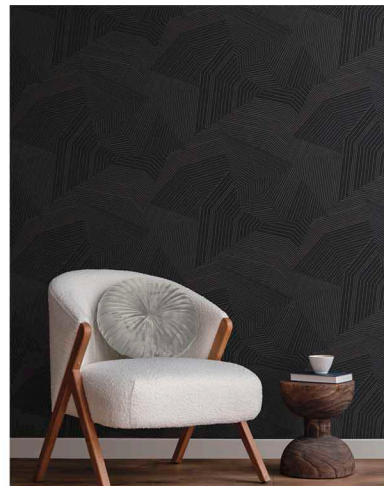

DOTTED MAZE

Современная абстракция нарисована ломаными линиями, стежками и металлизированными элементами. Трехмерные лабиринты подчеркнуты контрастными цветовыми сочетаниями и эффектами.

OI0611

OI0612

OI0613