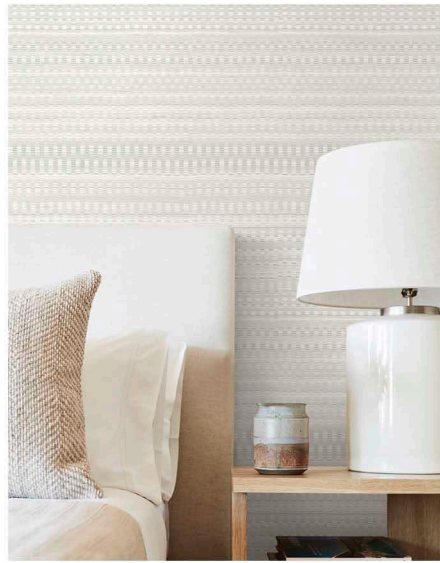

OI0621

Основа: флизелин
Размер рулона: 68,58 см x 8,22 м