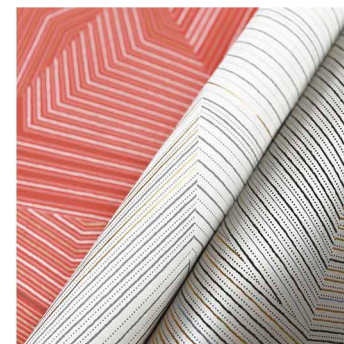

Доп. материал