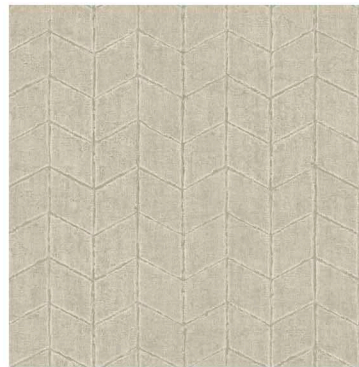

FLATIRON GEOMETRIC

Шеврон приобретает современный индустриальный вид благодаря стилизации с эффектом фактурной штукатурки на металлизированном фоне.

OI0641

OI0642

OI0643

OI0644

OI0645

OI0646