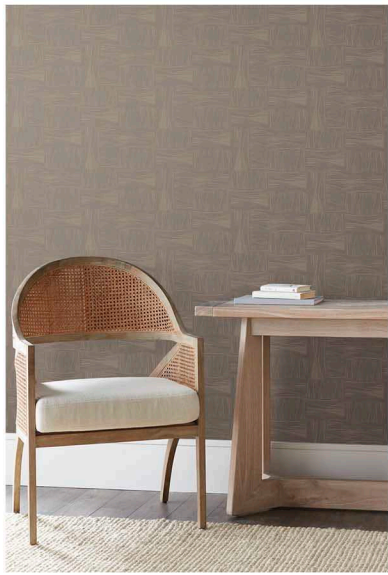

Основа: флизелин
Размер рулона: 68,58 см x 8,22 м

WICKER DOT

Объемное переплетение потоков из металлизированных точек неправильной формы на красивых оттенках фона рисует крупный монохромный узор на стене.