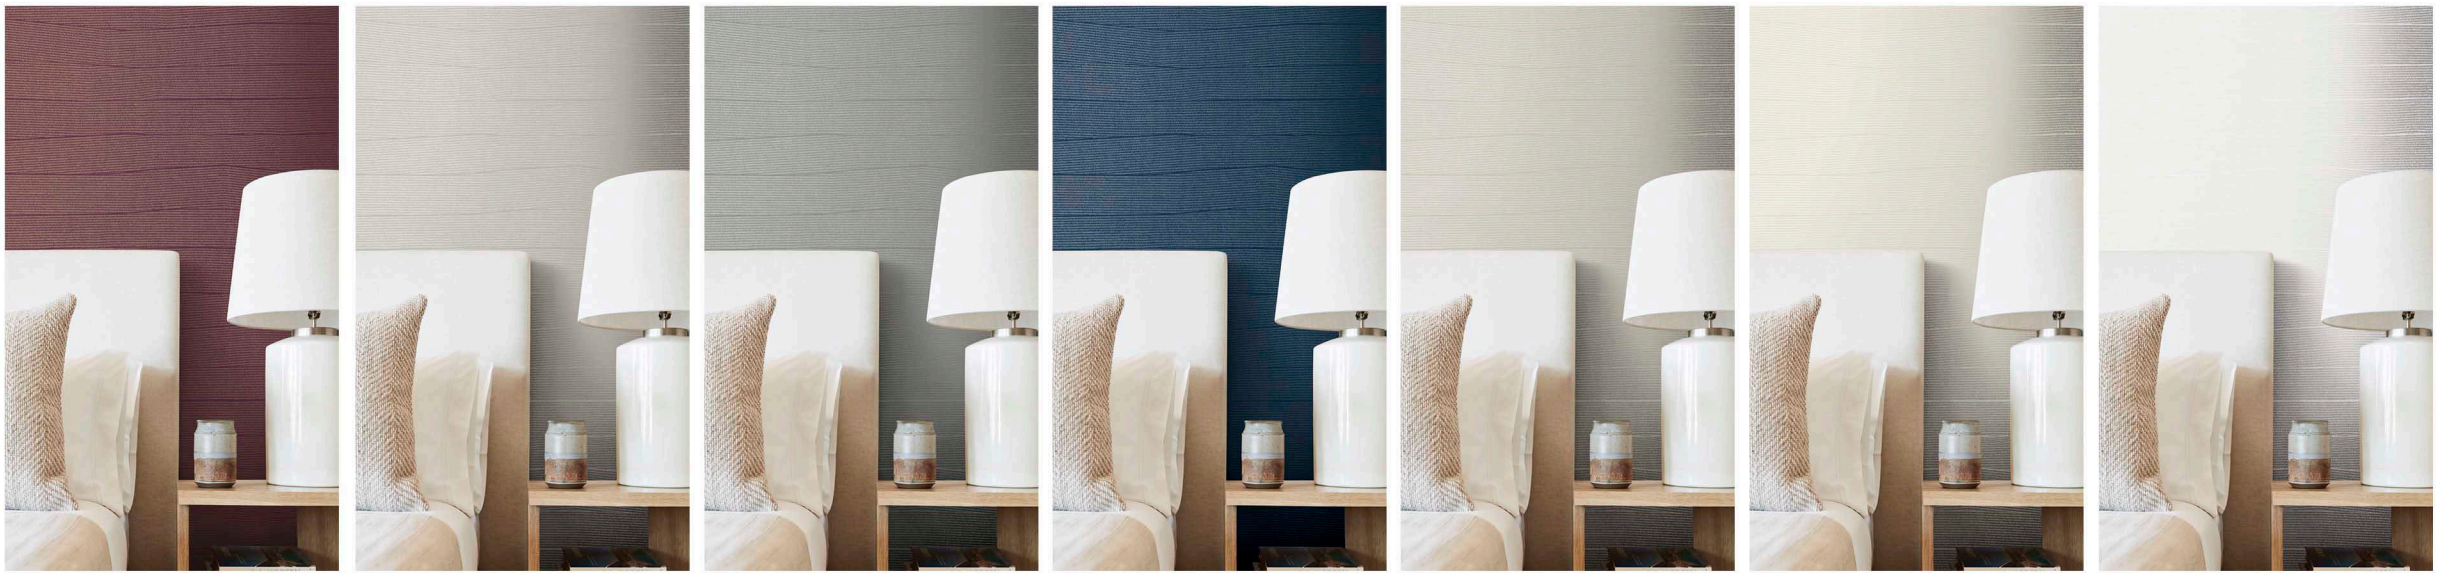

Основа: флизелин
Размер рулона: 68,58 см x 8,22 м

NATURAL GRID

Современный узор монохромной решетки интересно представлен в горизонтальном дизайне с выразительными цветовыми сочетаниями в матовом или металлизированном исполнении.