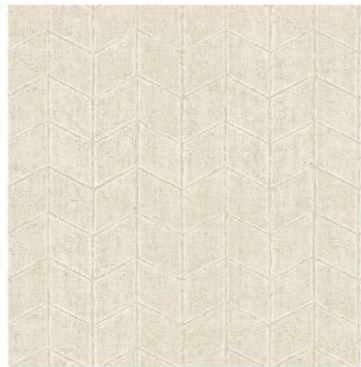

OI0642

Основа: флизелин
Размер рулона: 68,58 см x 8,22 м