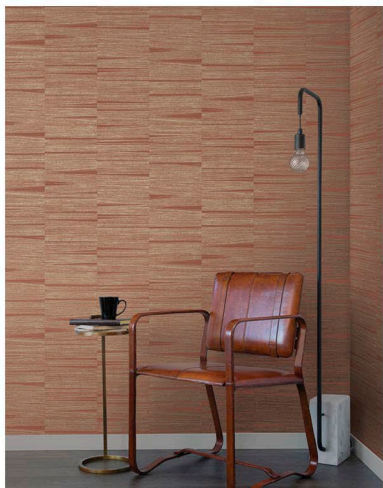

Размер рулона: 68,58 см x 8,22 м

Особенность: металлизированный эффект

LINE STRIPE

Горизонтальные полосы с легким металлизированным эффектом, вдохновленные природой, искусно имитируют плетение из натуральных волокон.