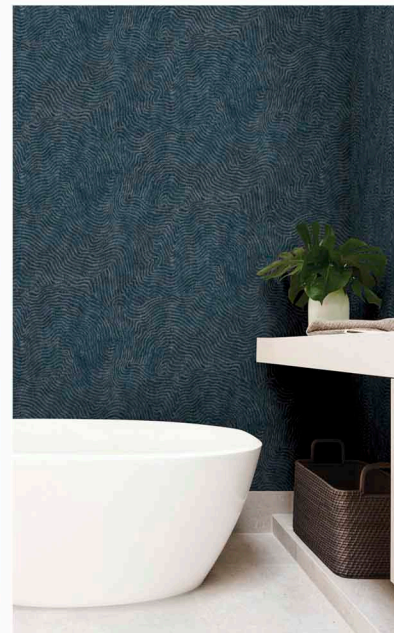

Особенность: металлизированный эффект

MODERN WOOD

Современное сочетание древесной текстуры и цветовых вариаций превращается в бесконечный извилистый путь, украшенный металлизированными красками.

OI0711

OI0712