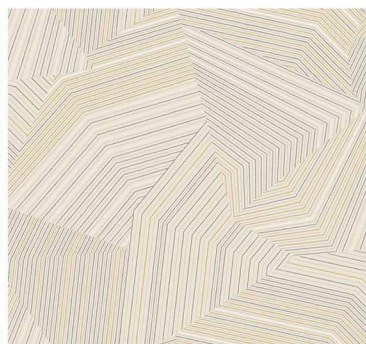

DOTTED MAZE

Современная абстракция нарисована ломаными линиями, стежками и металлизированными элементами. Трехмерные лабиринты подчеркнуты контрастными цветовыми сочетаниями и эффектами.

OI0611

OI0612

OI0613

Размер рулона: 68,58 см x 8,22 м

Особенность: металлизированный эффект

LINE STRIPE

Горизонтальные полосы с легким металлизированным эффектом, вдохновленные природой, искусно имитируют плетение из натуральных волокон.