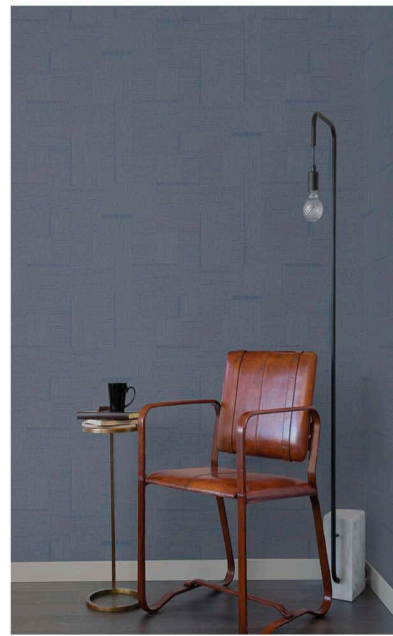

Размер рулона: 68,58 см x 8,22 м

Особенность: металлизированный эффект O10691, O106914, O106970

CONTOUR

Эффектные геометрические образы выполнены из тончайших текстурных линий в монохромном исполнении. Виниловое покрытие идеально подходит для мест с высокой эксплуатационной нагрузкой.