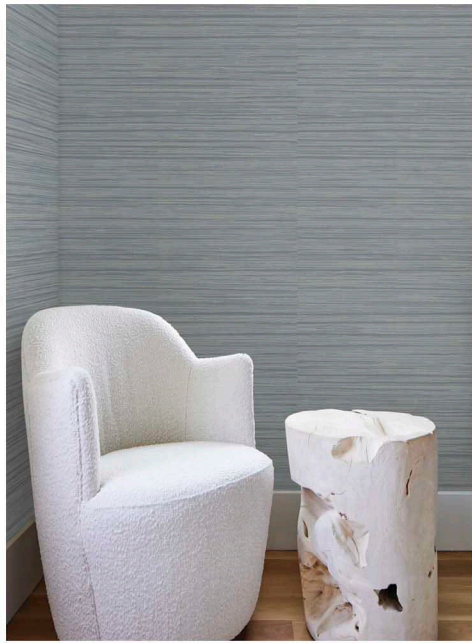

O10731

O10732

O10733

O10734

O10735

Основа: флизелин
Размер рулона: 68,58 см x 8,22 м