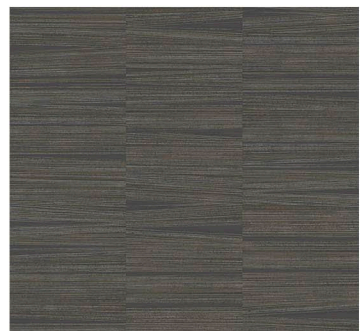

Размер рулона: 68,58 см x 8,22 м

Особенность: металлизированный эффект

LINE STRIPE

Горизонтальные полосы с легким металлизированным эффектом, вдохновленные природой, искусно имитируют плетение из натуральных волокон.