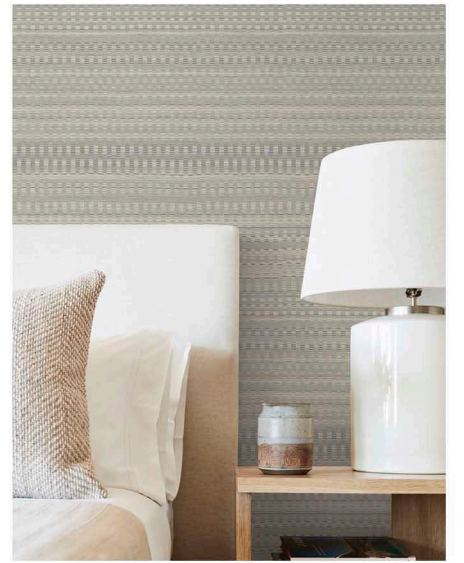

OI0621

Основа: флизелин
Размер рулона: 68,58 см x 8,22 м