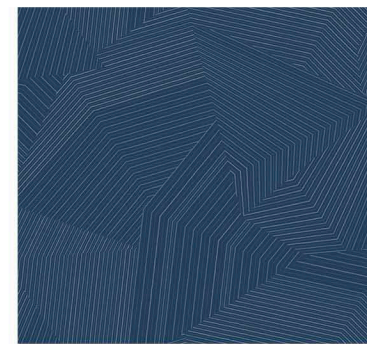

DOTTED MAZE

Современная абстракция нарисована ломаными линиями, стежками и металлизированными элементами. Трехмерные лабиринты подчеркнуты контрастными цветовыми сочетаниями и эффектами.

OI0611

OI0612

OI0613