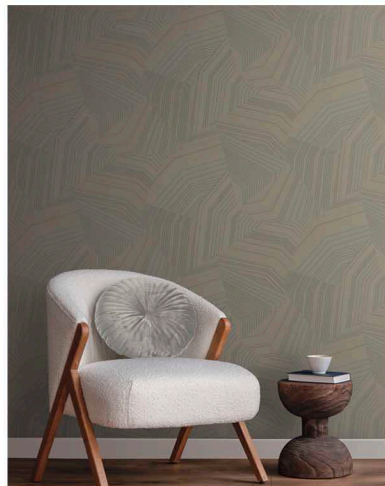

DOTTED MAZE

Современная абстракция нарисована ломаными линиями, стежками и металлизированными элементами. Трехмерные лабиринты подчеркнуты контрастными цветовыми сочетаниями и эффектами.

OI0611

OI0612

OI0613