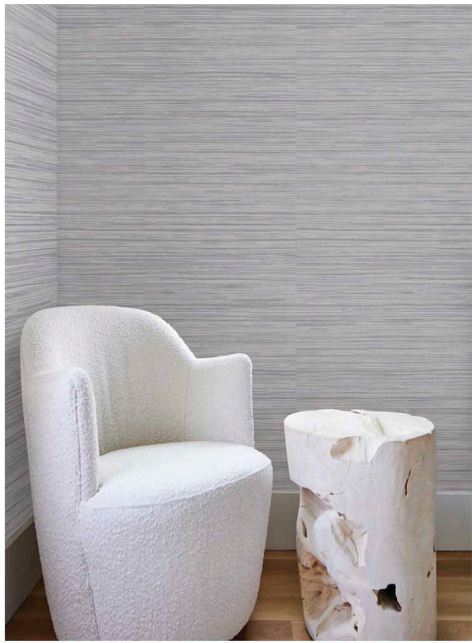

O10731

O10732

O10733

O10734

O10735

Основа: флизелин
Размер рулона: 68,58 см x 8,22 м