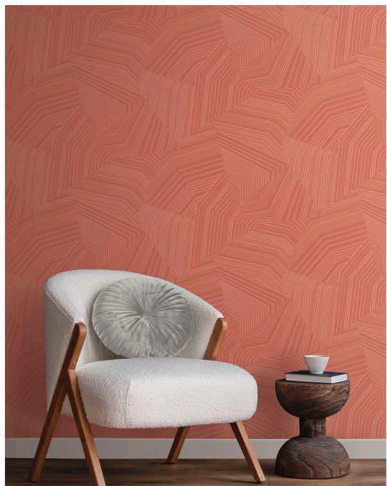

DOTTED MAZE

Современная абстракция нарисована ломаными линиями, стежками и металлизированными элементами. Трехмерные лабиринты подчеркнуты контрастными цветовыми сочетаниями и эффектами.

OI0611

OI0612

OI0613