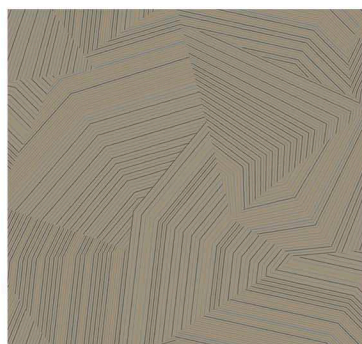

DOTTED MAZE

Современная абстракция нарисована ломаными линиями, стежками и металлизированными элементами. Трехмерные лабиринты подчеркнуты контрастными цветовыми сочетаниями и эффектами.

OI0611

OI0612

OI0613

Размер рулона: 68,58 см x 8,22 м

Особенность: металлизированный эффект

LINE STRIPE

Горизонтальные полосы с легким металлизированным эффектом, вдохновленные природой, искусно имитируют плетение из натуральных волокон.