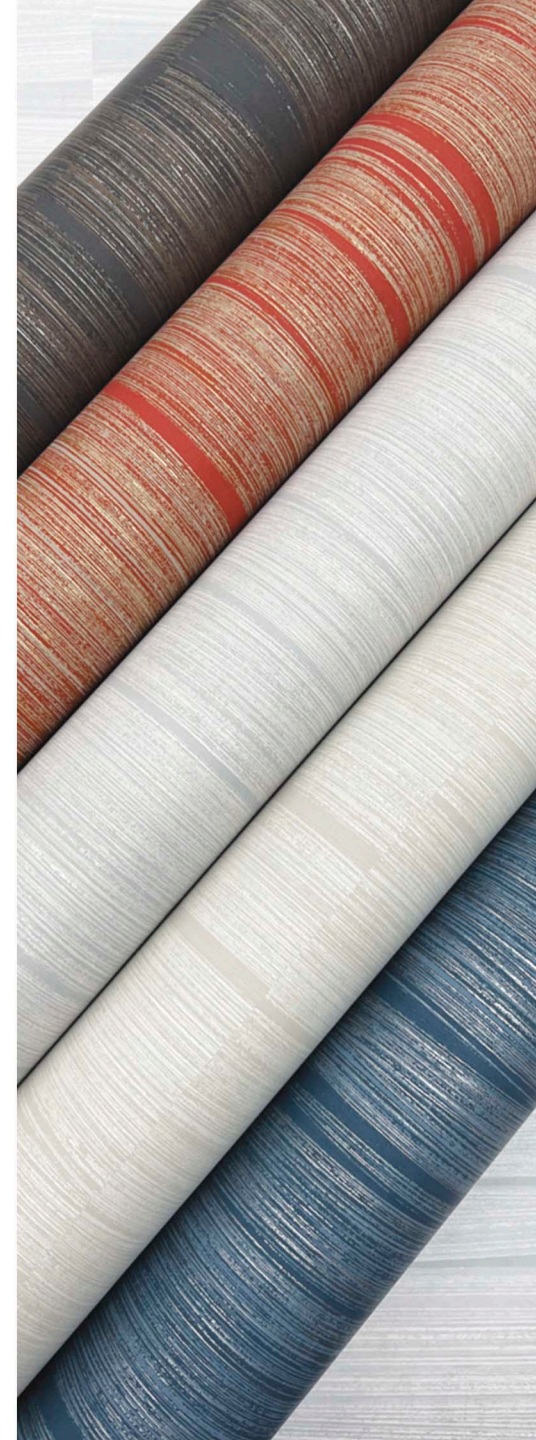

Размер рулона: 68,58 см x 8,22 м

Особенность: металлизированный эффект

LINE STRIPE

Горизонтальные полосы с легким металлизированным эффектом, вдохновленные природой, искусно имитируют плетение из натуральных волокон.