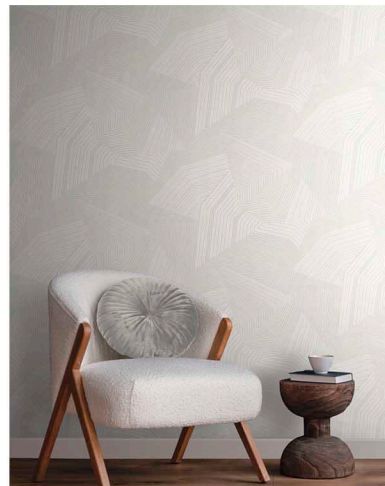

OI0611

OI0612

OI0613

OI0614

OI0615

OI0616

Основа: флизелин

Размер рулона: 68,58 см x 8,22 м

Особенность: металлизированный эффект (кроме OI0616)