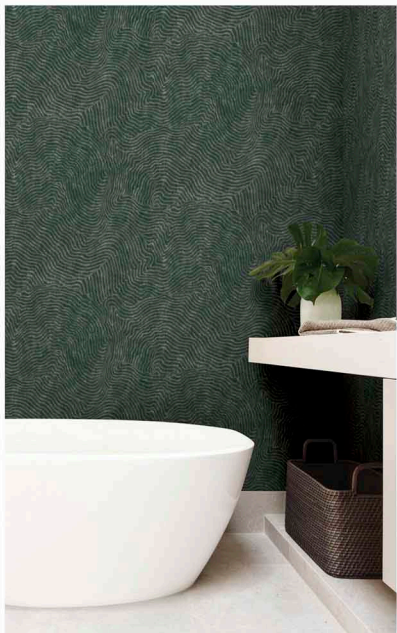

Особенность: металлизированный эффект

MODERN WOOD

Современное сочетание древесной текстуры и цветовых вариаций превращается в бесконечный извилистый путь, украшенный металлизированными красками.

OI0711

OI0712