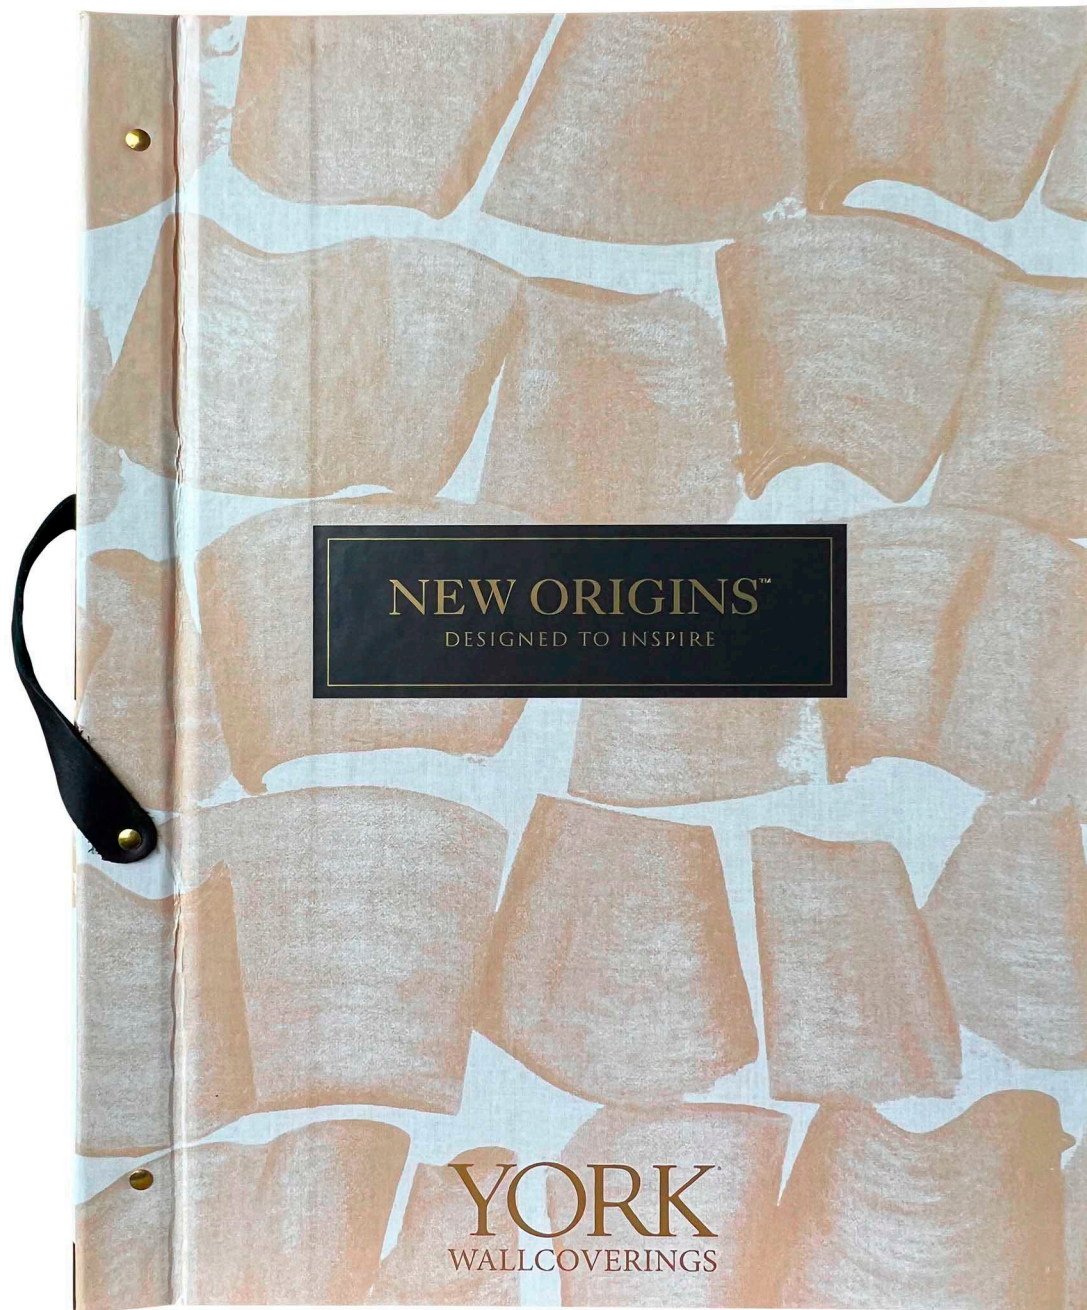

NEW ORIGINS™

DESIGNED TO INSPIRE

Абсолютно современная коллекция демонстрирует свежий взгляд на красоту натуральных образов, открывает новые источники вдохновения и роскошно демонстрирует сочетание цвета и формы.