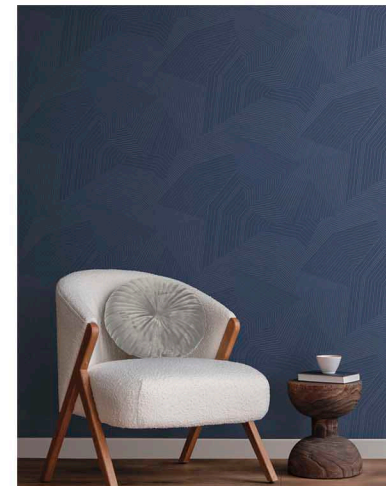

DOTTED MAZE

Современная абстракция нарисована ломаными линиями, стежками и металлизированными элементами. Трехмерные лабиринты подчеркнуты контрастными цветовыми сочетаниями и эффектами.

OI0611

OI0612

OI0613