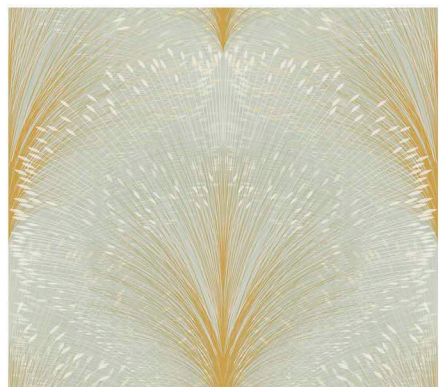

OI0682

Основа: флизелин

Размер рулона: 68,58 см x 8,22 м

Особенность: металлизированный эффект