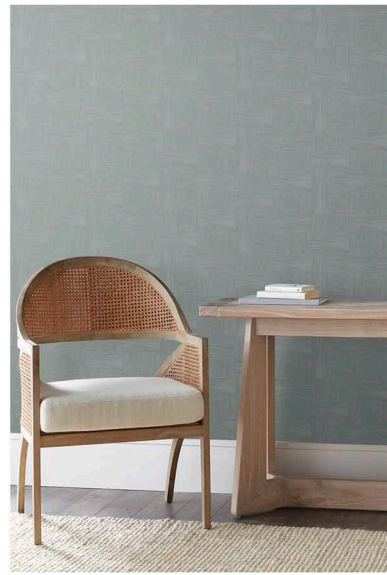

Основа: флизелин
Размер рулона: 68,58 см x 8,22 м

WICKER DOT

Объемное переплетение потоков из металлизированных точек неправильной формы на красивых оттенках фона рисует крупный монохромный узор на стене.