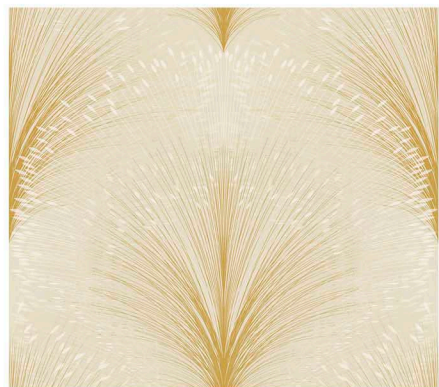

OI0681

Основа: флизелин

Размер рулона: 68,58 см x 8,22 м

Особенность: металлизированный эффект