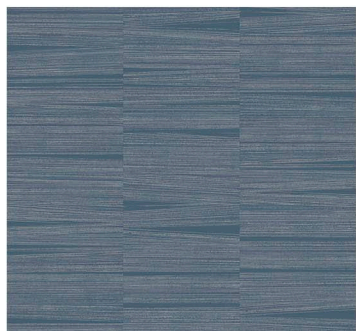

O10663

Основа: флизелин
Размер рулона: 68,58 см x 8,22 м