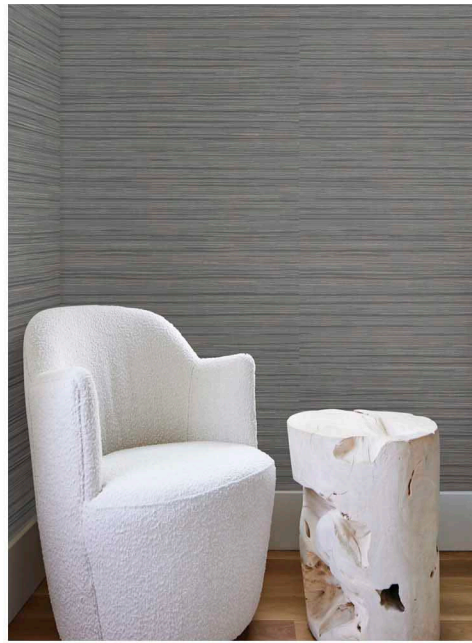

O10731

O10732

O10733

O10734

O10735

Основа: флизелин
Размер рулона: 68,58 см x 8,22 м