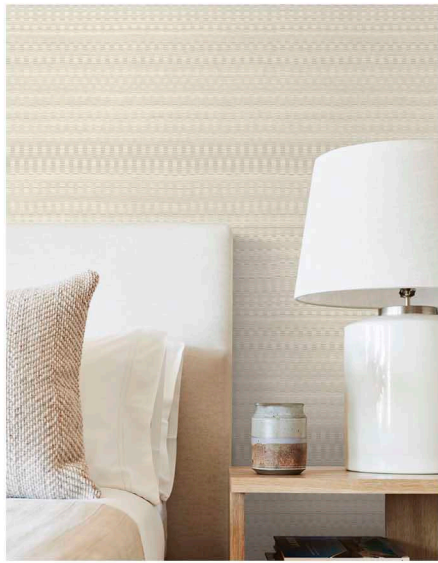

OI0621

Основа: флизелин
Размер рулона: 68,58 см x 8,22 м