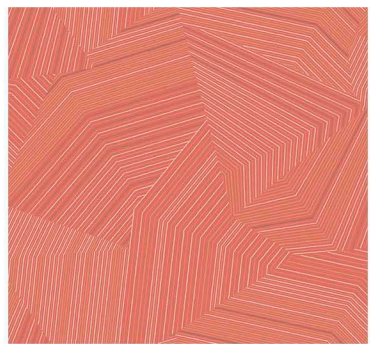

DOTTED MAZE

Современная абстракция нарисована ломаными линиями, стежками и металлизированными элементами. Трехмерные лабиринты подчеркнуты контрастными цветовыми сочетаниями и эффектами.

OI0611

OI0612

OI0613