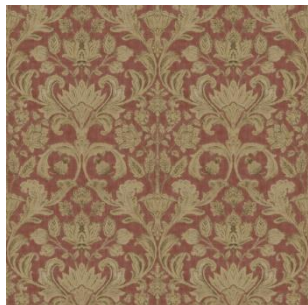

Размер 0,53*10,05

Артикул DWP0357-01 - DWP0357-07

Материал флизелин

Размер 0,53*10,05

Артикул DWP0356-01 - DWP0356-05

Материал флизелин

Размер 0,53*10,05

Артикул DWP0366-01 - DWP0366-08

Материал флизелин

Размер 0,53*10,05

Дизайны

Румшоты