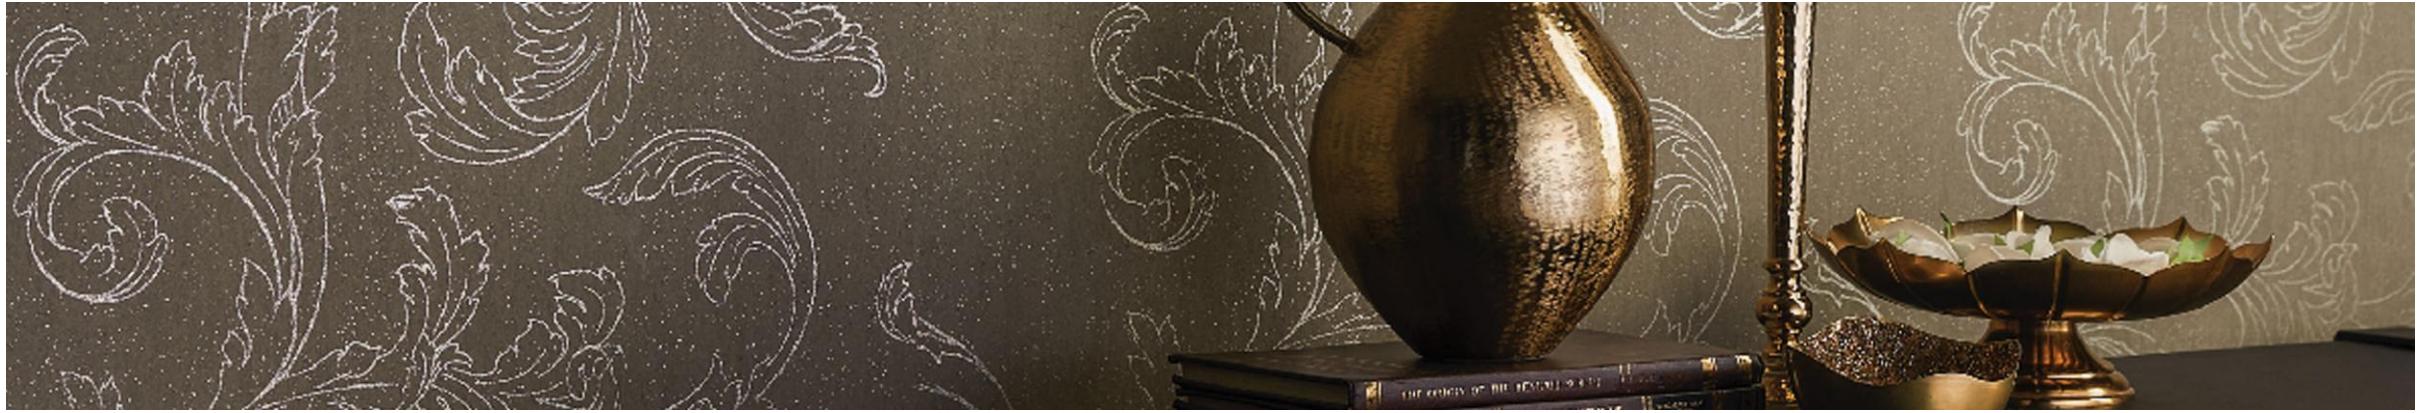

Основы: Флизелин  
Размер: 0,53 x 10,05 м.

NL3502

NL3503

NL3504

NL3505

NL3506

NL3507

Чёткий и привычный геометрический узор способен визуально расширить пространство, а холодные оттенки данного дизайна способствуют правильному рассеиванию солнечного света на предметы интерьера.