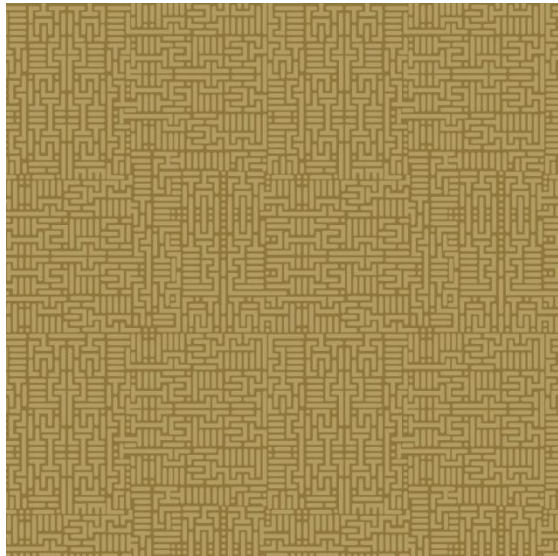

Основы: Флизелин  
Размер: 0,53 x 10,05 м.

NL3802

NL3803

NL3804

NL3805

NL3806

NL3807

Композиция рисунка с чёткими контурами сливается в гармоничный лабиринт. Дизайн внесёт нотки загадочности в интерьер, а цветовая гамма позволяет интегрировать его в любое пространство.

Основа: Флизелин  
Размер: 0,53 x 10,05 м.

NL3903

NL3904

NL3902

NL3905

NL3906

NL3907

Волнообразный узор с мягким металлизированным эффектом оставит у ваших гостей неизгладимое впечатление. Скроет архитектурные недостатки и придаст мягкости любому помещению.

Основы: Флизелин  
Размер: 0,53 x 10,05 м.

NL3604

NL3603

NL3605

NL3606

NL3602

NL3607

Многослойность узора и предлагаемые цветовые решения способствуют реализации любых дизайнерских фантазий, а текстура обоев скроет мелкие неровности стен вашего пространства.