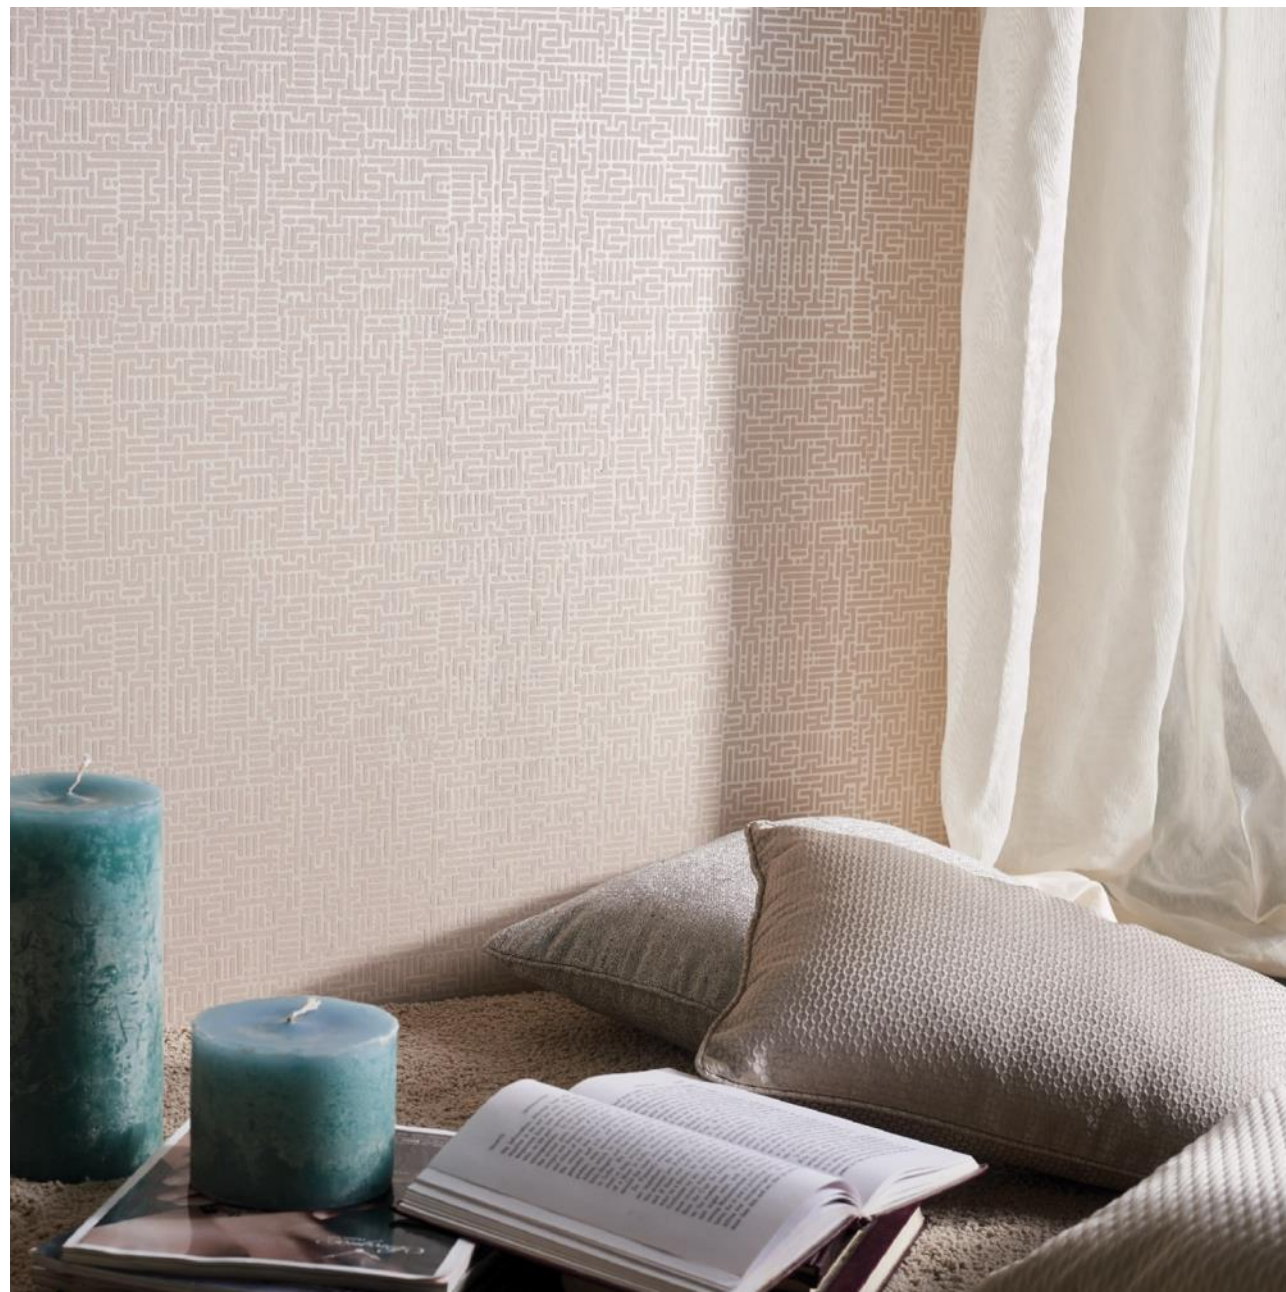

Композиция рисунка с чёткими контурами сливается в гармоничный лабиринт. Дизайн внесёт нотки загадочности в интерьер, а цветовая гамма позволяет интегрировать его в любое пространство.

Основа: Флизелин
Размер: 0,53 x 10,05 м.

NL3903

NL3904