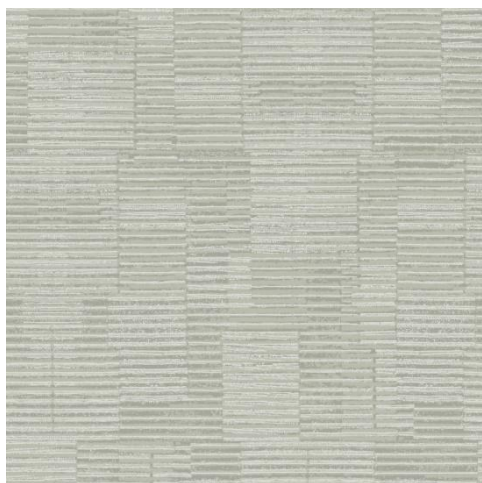

Основы: Флизелин  
Размер: 0,53 x 10,05 м.

NL3502

NL3503

NL3504

NL3505

NL3506

NL3507

Чёткий и привычный геометрический узор способен визуально расширить пространство, а холодные оттенки данного дизайна способствуют правильному рассеиванию солнечного света на предметы интерьера.

Основа: Флизелин  
Размер: 0,53 x 10,05 м.

NL4103

NL4104

NL4102

NL4105

NL4106

NL4107

Упорядоченность и целостность квадратов создаст эффект спокойного интерьера. Это универсальный дизайн, который может гармонировать с любимым оттенком штор, предметами интерьера и напольных покрытий. Искусственный свет усилит глубину и подчеркнёт фактуру узора.

Основа: Флизелин  
Размер: 0,53 x 10,05 м.

NL4204

NL4207

NL4202

NL4203

NL4205

NL4206

Растушеванный принт с мерцающим блеском золота или серебра придаст пространству выразительности и лёгкости. Это универсальный фон для мебели и картин, а также является самостоятельным украшением для ваших стен.