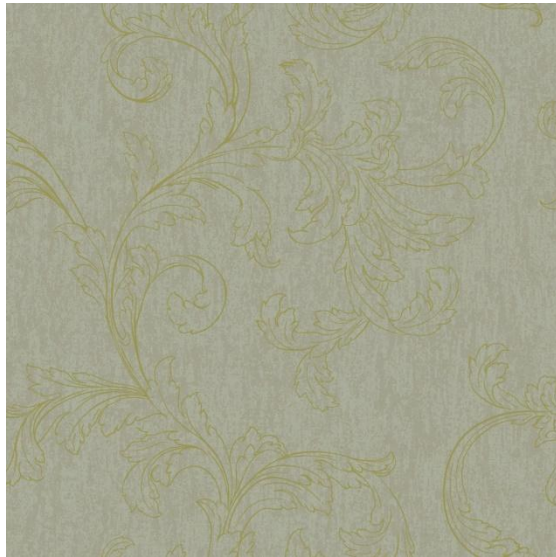

Основы: Флизелин  
Размер: 0,53 x 10,05 м.

NL3502

NL3503

NL3504

NL3505

NL3506

NL3507

Чёткий и привычный геометрический узор способен визуально расширить пространство, а холодные оттенки данного дизайна способствуют правильному рассеиванию солнечного света на предметы интерьера.