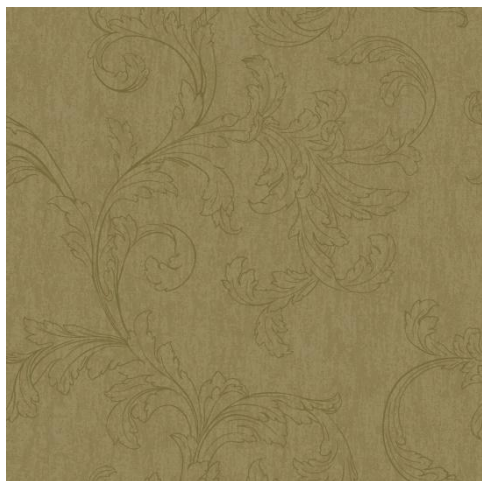

Обои с цветочным дизайном обладают удивительной способностью делать помещение более уютным и утончённым. Цветочный узор способствует радостному настроению и созданию в интерьере атмосферы тепла и комфорта.

Основы: Флизелин
Размер: 0,53 x 10,05 м.

NL3502