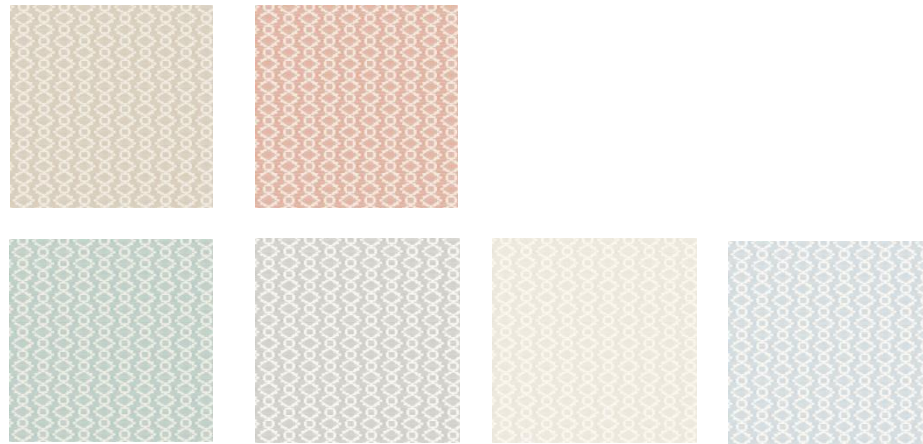

Цветовые переходы создают вертикальные полосы на фоне, имитирующем костюмную ткань.

- ✓ Основа: Бумага Sure Strip
- ✓ Размер: 0,68 x 8,20 м.

Canyon Weave

Вертикальный текстурный узор, вдохновленный этническими мотивами американского юго-запада, где цвет и плетение имеют значение и заключают в себе представления о мире, символизируют легенды и сказания. Дизайн выполнен в технике Surface Print.