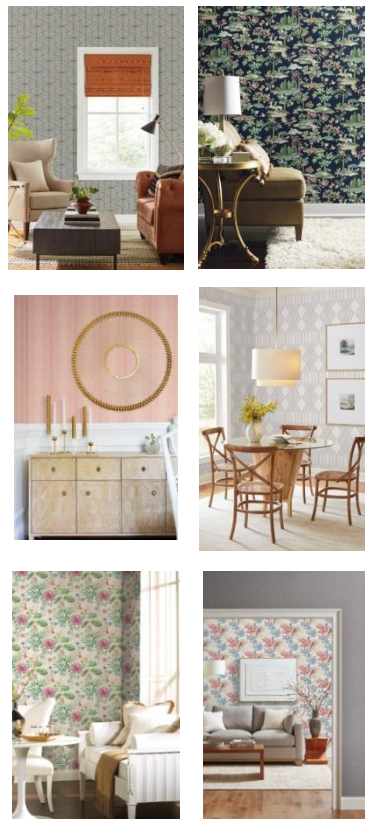

- ✓ Основа: Флизелин
- ✓ Размер: 0,91 x 7,30 м.
- ✓ Особенность: бумажное плетение

МАТЕРИАЛЫ ДЛЯ ВАШЕГО САЙТА

Дизайны

Румшоты

Доп. материалы