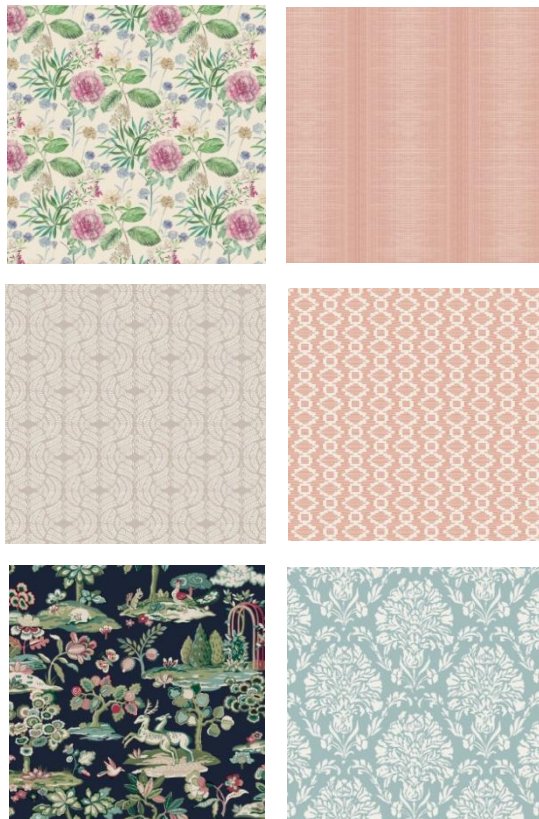

Цветовые переходы создают вертикальные полосы на фоне, имитирующем костюмную ткань.

- ✓ Основа: Бумага Sure Strip
- ✓ Размер: 0,68 x 8,20 м.

Canyon Weave

Вертикальный текстурный узор, вдохновленный этническими мотивами американского юго-запада, где цвет и плетение имеют значение и заключают в себе представления о мире, символизируют легенды и сказания. Дизайн выполнен в технике Surface Print.

- ✓ Основа: Флизелин
- ✓ Размер: 0,91 x 7,30 м.
- ✓ Особенность: бумажное плетение

МАТЕРИАЛЫ ДЛЯ ВАШЕГО САЙТА

Дизайны

Румшоты

Доп. материалы