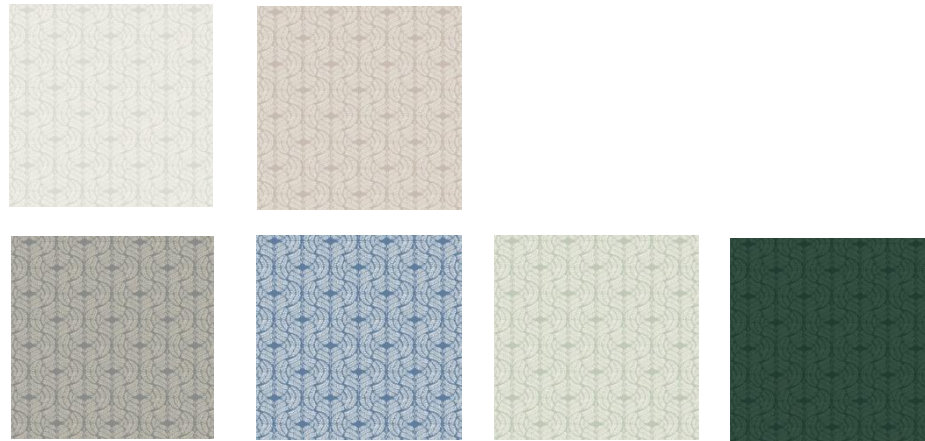

Fern tile

Строгий со скандинавским мотивом ботанический узор Ogee. Изящно изогнутые листья и стебли папоротника вырисовывают крупные квадратные формы. Рельефный рисунок создается в технике Surface Print на контрастном фоне.

- ✓ Основа: Бумага Sure Strip
- ✓ Размер: 0,68 x 8,20 м.
- ✓ Особенность: Surface Print