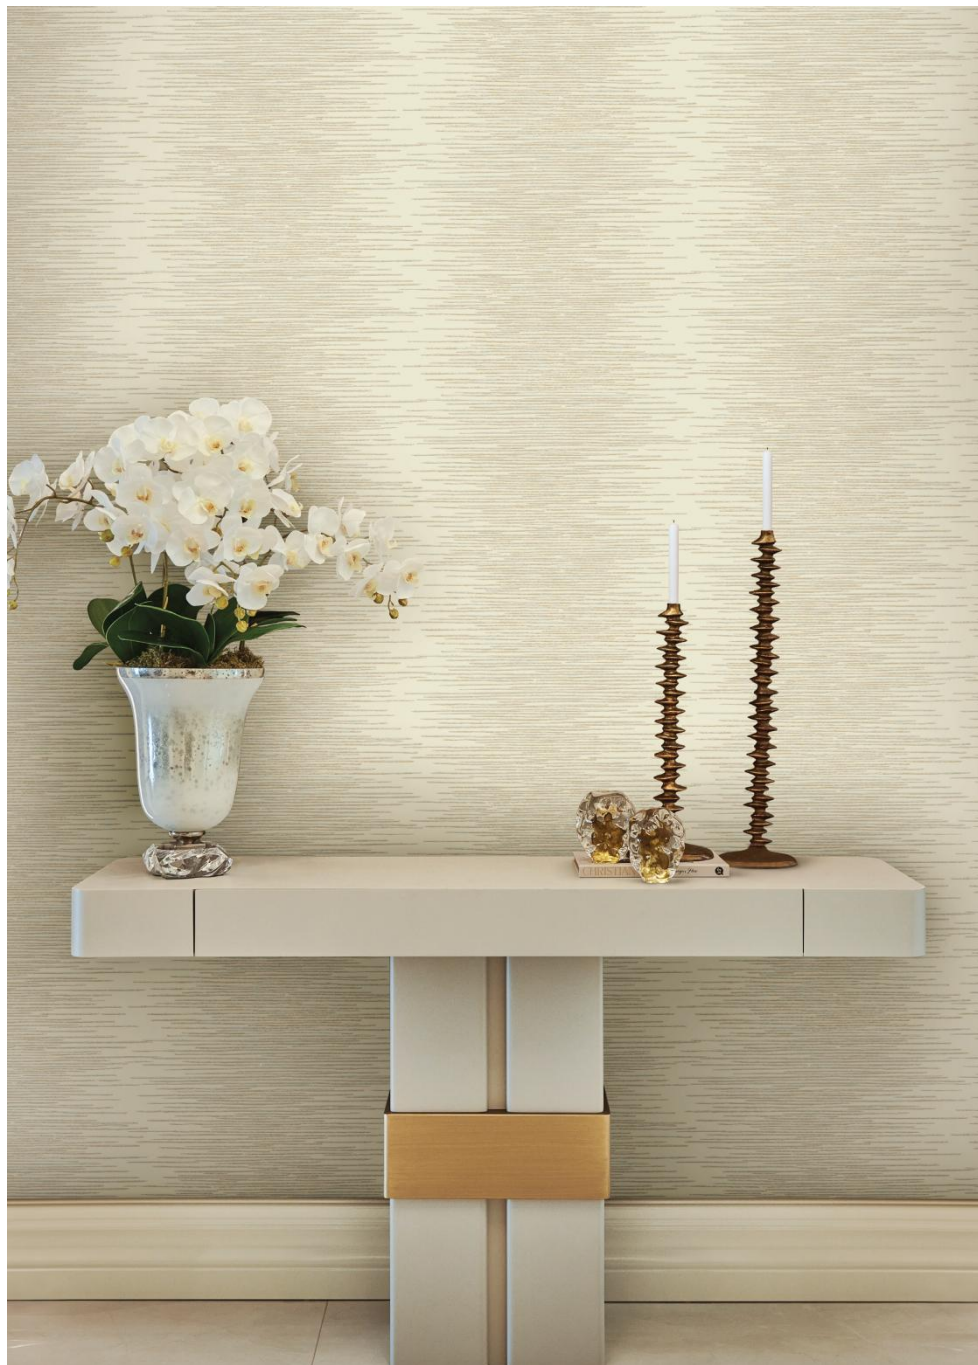

## Brilliant Mica

Крупные частицы мерцающей слюды Brilliant Mica создают эффектную блестящую поверхность.

## Mystic Overlook Mural

Художественное изображение горных массива, окутанного туманом, создает таинственную атмосферу.

## Operetta

Вертикальные полосы в дизайне Operetta сформированы из плотных слоев матовых и металлизированных цветных линий.