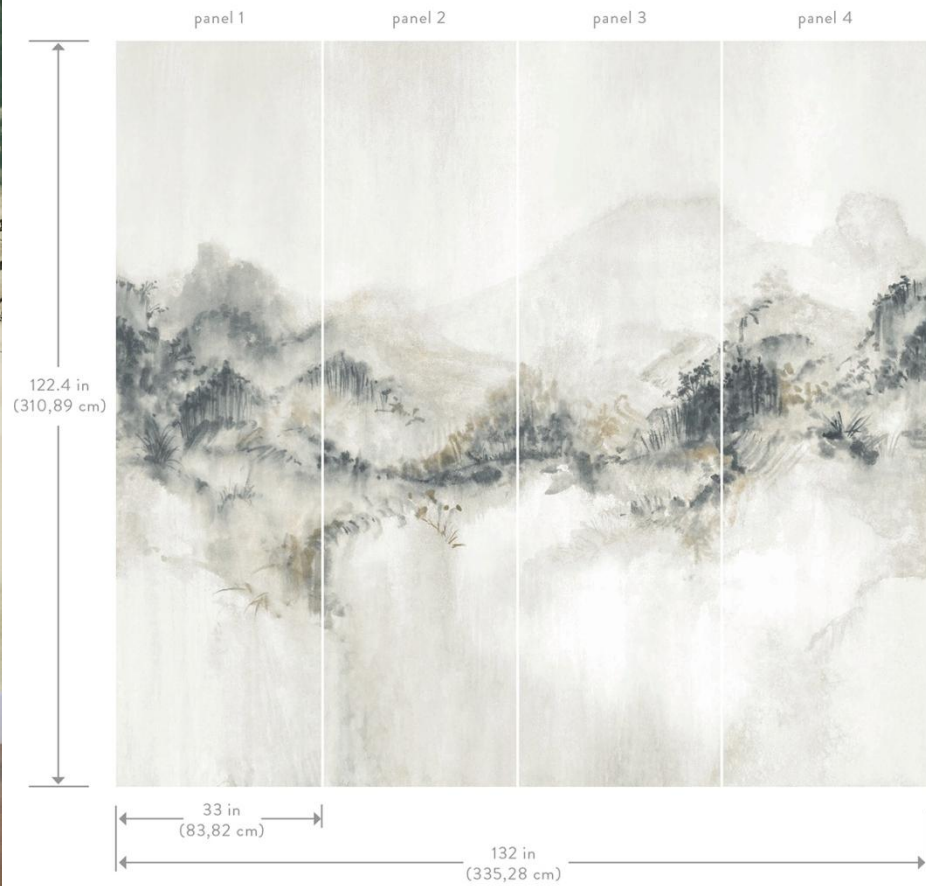

## Surface Print

Фабрика York Wallcoverings имеет редкое оборудование для печати обоев в технике Surface Print. Уникальные печатные станки уже более 125 лет воспроизводят традиционную рельефность с характерными неровностями, которые имитируют ручную роспись.

## Mystic Overlook Mural

Художественное изображение горных массива, окутанного туманом, создает таинственную атмосферу.

## Operetta

Вертикальные полосы в дизайне Operetta сформированы из плотных слоев матовых и металлизированных цветных линий.

## Ginkgo Silhouette

Роскошные силуэты  
веерообразных листьев ginkgo  
раскинулись на основе из  
пробки в технике печати Surface  
Print.

Surface Print