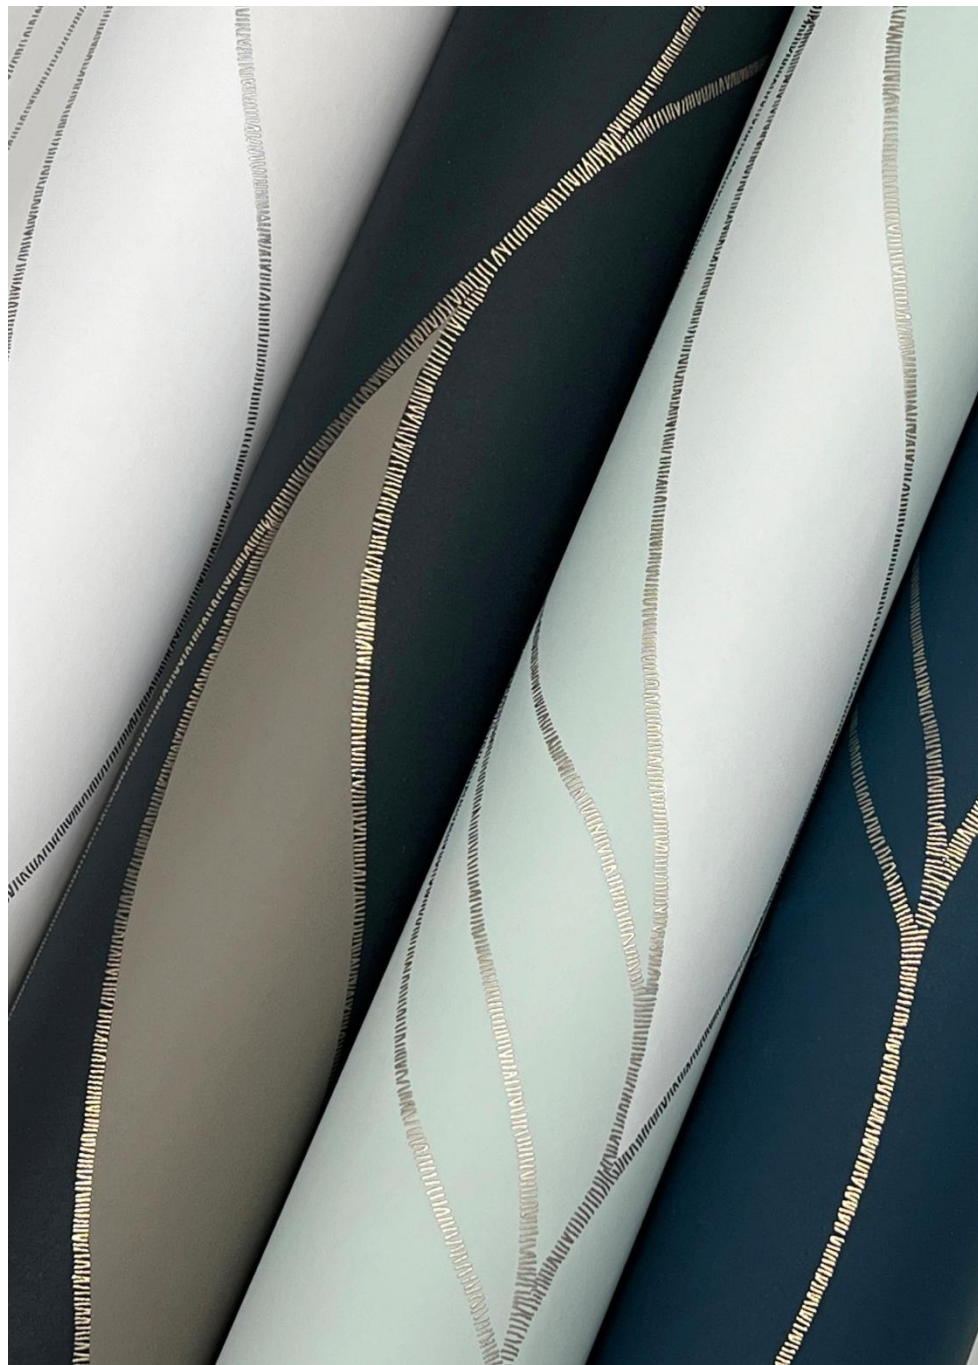

Society Hill

Плавные металлизированные линии рисуют силуэты листьев в минималистичном дизайне Society Hill.