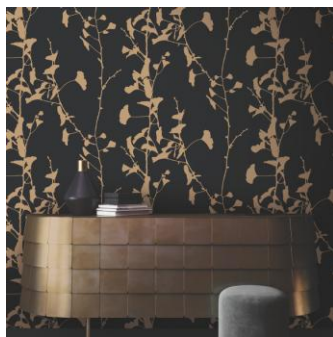

## Operetta

Вертикальные полосы в дизайне Operetta сформированы из плотных слоев матовых и металлизированных цветных линий.

## Tribeca

Эффектный дизайн Tribeca с многослойной текстурой в современных оттенках.

## Society Hill

Плавные металлизированные линии рисуют силуэты листьев в минималистичном дизайне Society Hill.

Дизайны

Румшоты