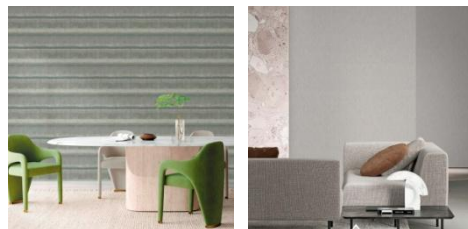

EVOLUTION 5

Откройте для себя новую коллекцию текстильных обоев, которая сочетает в себе элегантность и современный стиль. Коллекция EVOLUTION представляет широкий выбор текстурных однотонных обоев, которые придадут вашему интерьеру утонченность и изысканность. А также яркие и сложные рельефные дизайны, которые добавляют в ваш дом неповторимый характер и уют. Погрузитесь в мир красок и текстур коллекцией текстильных обоев и создайте уникальный дизайн вашего пространства

BWE05301

BWE05302

BWE05303

BWE05304

BWE05305

BWE05306

ДИЗАЙНЫ

РУМШОТЫ