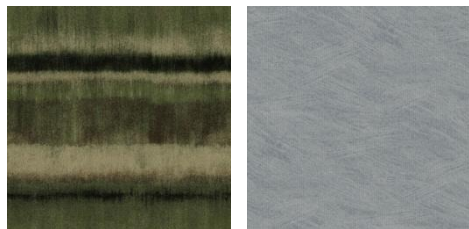

EVOLUTION 5

Откройте для себя новую коллекцию текстильных обоев, которая сочетает в себе элегантность и современный стиль. Коллекция EVOLUTION представляет широкий выбор текстурных однотонных обоев, которые придадут вашему интерьеру утонченность и изысканность. А также яркие и сложные рельефные дизайны, которые добавляют в ваш дом неповторимый характер и уют. Погрузитесь в мир красок и текстур коллекцией текстильных обоев и создайте уникальный дизайн вашего пространства

BWE05301

BWE05302

BWE05303

BWE05304

BWE05305

BWE05306

ДИЗАЙНЫ

РУМШОТЫ