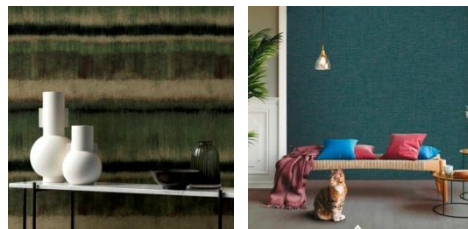

EVOLUTION 5

Откройте для себя новую коллекцию текстильных обоев, которая сочетает в себе элегантность и современный стиль. Коллекция EVOLUTION представляет широкий выбор текстурных однотонных обоев, которые придадут вашему интерьеру утонченность и изысканность. А также яркие и сложные рельефные дизайны, которые добавляют в ваш дом неповторимый характер и уют. Погрузитесь в мир красок и текстур коллекцией текстильных обоев и создайте уникальный дизайн вашего пространства

BWE05301

BWE05302

BWE05303

BWE05304

BWE05305

BWE05306

ДИЗАЙНЫ

РУМШОТЫ