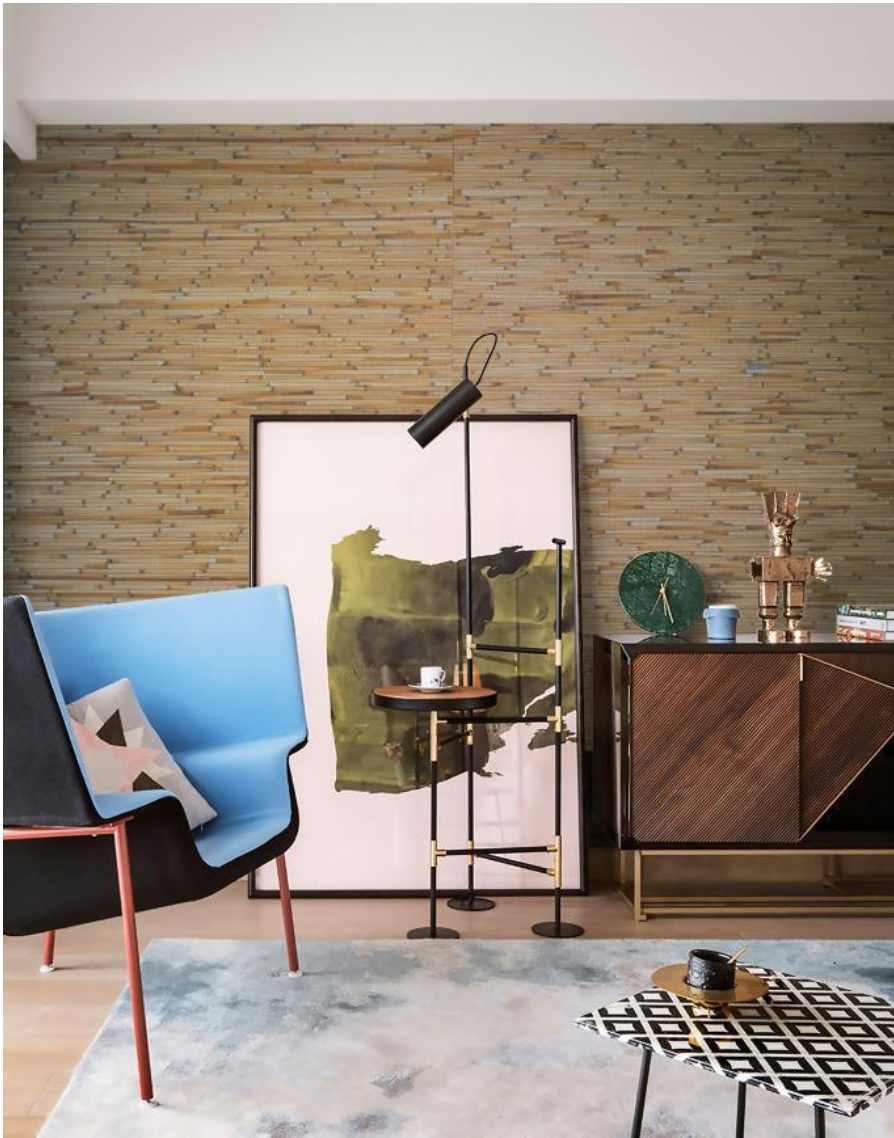

Коллекция натуральных стеновых покрытий Into The Wild из сизаля и бамбука с широкой цветовой гаммой воспеваает красоту природных материалов. Тропические дизайны дополнены однотонными компаньонами с различными размерами плетения.

Yate Wallpaper. Into the Wild

Артикул IW21101 – IW21104

Материал сизаль

Размер 0,91*11м

Yate Wallpaper. Into the Wild

Артикул IW21105 – IW21108

Материал сизаль

Размер 0,91*3,00м

Yate Wallpaper. Into the Wild

Артикул IW21109 – IW21113

Материал бамбук

Размер 0,91*5,50м

Yate Wallpaper. Into the Wild

Артикул IW21114

Материал тростник

Размер 0,91*5,50м

ДИЗАЙНЫ

РУМШОТЫ